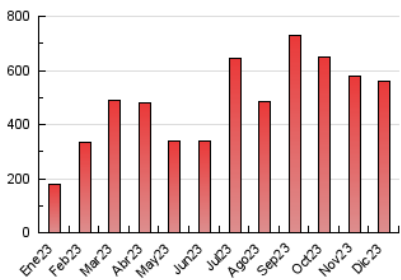

Pàgines (x 1000)