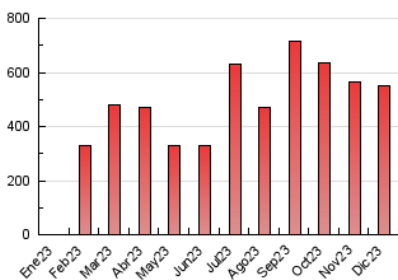

Pàgines (x 1000)