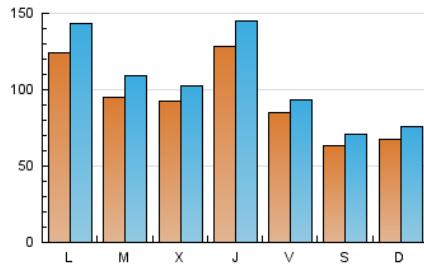

4. Gràfiques (Nacional)

4.1 Per dia de la setmana (promig)

N. únics / Visites (x 100)