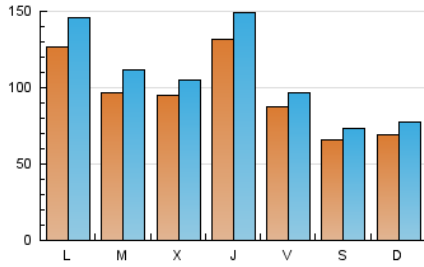

4. Gràfiques (Nacional i Internacional)

4.1 Per dia de la setmana (promig)

N. únics / Visites (x 100)