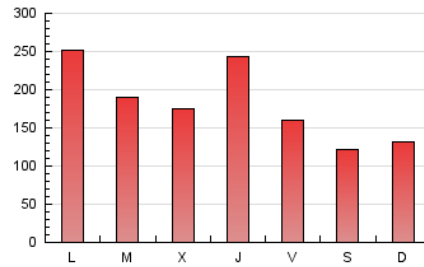

Pàgines (x 100)