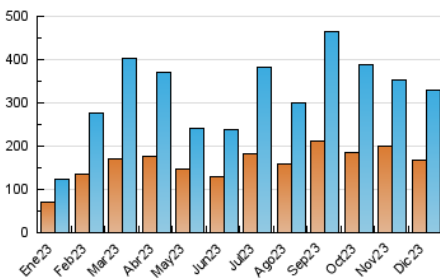

4.3 Per mesos

N. únics / Visites (x 1000)