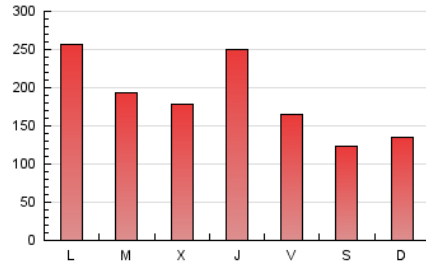

Pàgines (x 100)