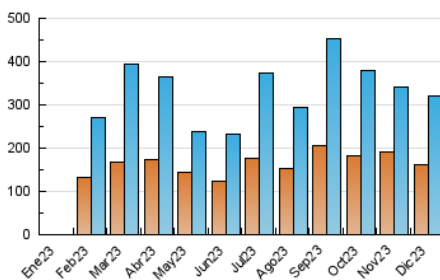

2. Seccions (Nacional)

	PÀGINES	%
HOME	20.538	3.73 %
RESTA	530.092	96.27 %

3. Per dia del mes (Nacional)

Dia	N. únics	Visites	Pàgines	Dia	N. únics	Visites	Pàgines	Dia	N. únics	Visites	Pàgines
1	9.418	10.186	17.060	11	5.078	5.488	9.576	21	18.508	21.133	34.566
2	4.281	4.652	7.889	12	5.930	6.837	11.511	22	6.953	7.616	12.849
3	2.551	2.782	4.719	13	14.383	16.226	29.009	23	4.458	5.013	8.211
4	1.958	2.265	3.936	14	16.463	18.658	34.276	24	1.947	2.199	3.595
5	1.904	2.184	3.624	15	13.611	14.970	27.645	25	2.947	3.188	4.704
6	1.589	1.795	3.025	16	14.992	16.802	29.671	26	6.322	6.750	11.702
7	2.257	2.510	4.127	17	21.813	24.460	44.016	27	7.105	7.565	12.349
8	2.774	3.007	5.111	18	39.696	46.265	82.613	28	14.239	15.796	24.514
9	2.110	2.322	4.111	19	23.804	27.925	48.952	29	9.714	10.934	17.359
10	2.851	3.099	5.576	20	13.953	15.576	25.667	30	5.999	6.676	10.618
								31	4.705	5.176	8.049

4. Gràfiques (Nacional)

4.1 Per dia de la setmana (promig)

N. únics / Visites (x 100)

Pàgines (x 100)

4.2 Per franja horària (promig)

Visites_ (x 1000)

Pàgines (x 1000)

4.3 Per mesos

N. únics / Visites (x 1000)

Pàgines (x 1000)

5. Observacions

Este Medio Electrónico de Comunicación ha sido medido por la herramienta Google Analytics de Google (GA4)

6. Definicions bàsiques (Para més informació cal veure Normes Tècniques per al Control dels Mitjans Electrònics de Comunicació)

Visita:

Una seqüència ininterrompuda de pàgines servides a un usuari vàlid. Si aquest usuari no realitza peticions de pàgines en un període de temps (30 min) la següent petició constituirà l'inici d'una nova visita.