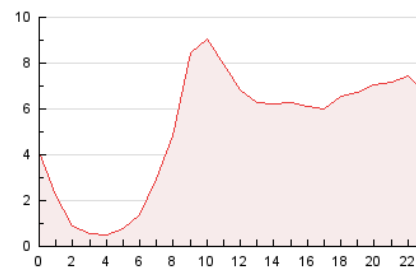

2. Seccions (Nacional)

	PÀGINES	%
HOME	17.490	14.20 %
RESTA	105.674	85.80 %

3. Per dia del mes (Nacional)

Dia	N. únics	Visites	Pàgines	Dia	N. únics	Visites	Pàgines	Dia	N. únics	Visites	Pàgines
1	2.029	2.410	3.838	11	1.907	2.108	3.085	21	4.344	4.717	6.408
2	2.080	2.424	4.005	12	1.705	1.992	3.189	22	2.992	3.254	4.592
3	1.668	1.893	2.782	13	1.602	1.862	2.882	23	2.075	2.315	3.376
4	1.534	1.834	2.754	14	1.509	1.849	3.084	24	1.461	1.666	2.529
5	1.417	1.740	2.850	15	2.520	2.842	4.188	25	986	1.094	1.586
6	1.137	1.357	2.096	16	2.227	2.451	3.507	26	1.384	1.577	2.381
7	1.435	1.739	2.834	17	1.929	2.234	3.315	27	4.012	4.594	6.550
8	1.465	1.666	2.471	18	1.736	1.922	2.821	28	14.428	15.091	17.515
9	1.405	1.711	2.596	19	2.155	2.508	4.006	29	5.430	5.955	8.008
10	1.307	1.534	2.438	20	2.706	3.073	4.701	30	2.668	2.957	4.082
								31	1.787	1.977	2.695

4. Gràfiques (Nacional)

4.1 Per dia de la setmana (promig)

N. únics / Visites (x 100)

Pàgines (x 100)

4.2 Per franja horària (promig)

Visites (x 1000)

Pàgines (x 1000)

4.3 Per mesos