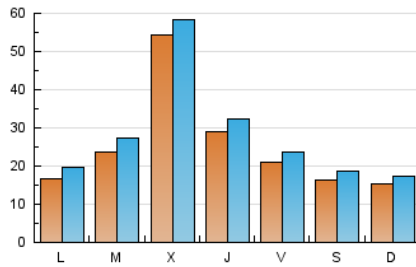

4. Gràfiques (Nacional)

4.1 Per dia de la setmana (promig)

N. únics / Visites (x 100)