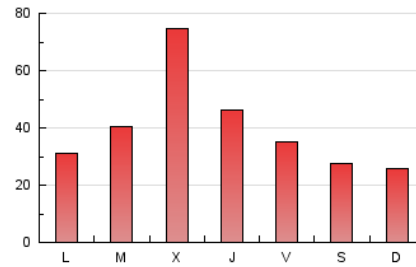

Pàgines (x 100)