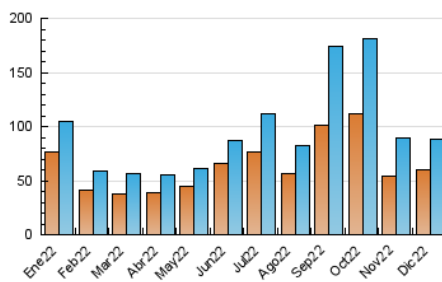

4.3 Per mesos

N. únics / Visites (x 1000)