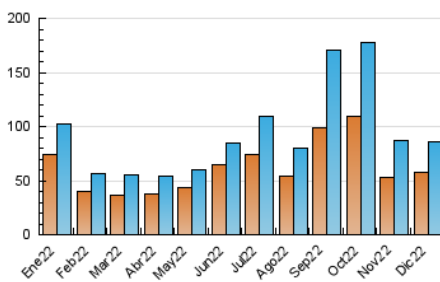

4.3 Per mesos

N. únics / Visites (x 1000)