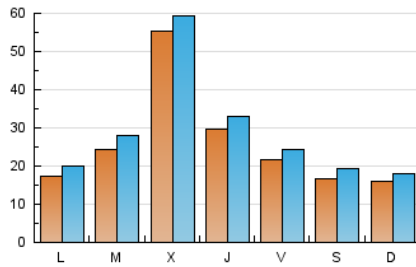

4. Gràfiques (Nacional i Internacional)

4.1 Per dia de la setmana (promig)

N. únics / Visites (x 100)