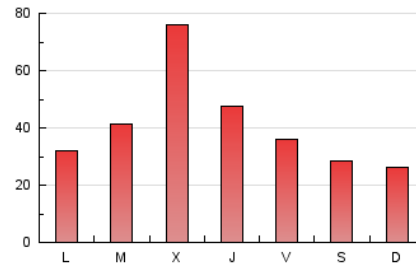

Pàgines (x 100)