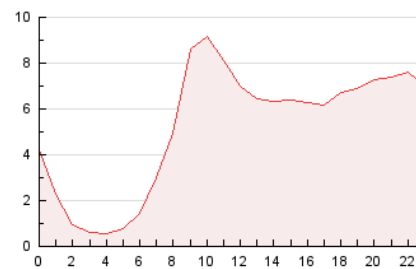

2. Seccions (Nacional i Internacional)

	PÀGINES	%
HOME	17.852	14.15 %
RESTA	108.284	85.85 %

3. Per dia del mes (Nacional i Internacional)

Dia	N. únics	Visites	Pàgines	Dia	N. únics	Visites	Pàgines	Dia	N. únics	Visites	Pàgines
1	2.077	2.469	3.922	11	1.964	2.172	3.164	21	4.422	4.803	6.523
2	2.142	2.499	4.097	12	1.759	2.053	3.289	22	3.072	3.337	4.732
3	1.733	1.968	2.885	13	1.654	1.917	2.962	23	2.120	2.363	3.431
4	1.603	1.911	2.865	14	1.560	1.908	3.171	24	1.495	1.704	2.575
5	1.490	1.819	2.971	15	2.592	2.917	4.298	25	1.011	1.121	1.617
6	1.191	1.421	2.186	16	2.285	2.516	3.598	26	1.423	1.621	2.471
7	1.487	1.802	2.929	17	1.981	2.295	3.399	27	4.087	4.686	6.677
8	1.523	1.729	2.542	18	1.790	1.984	2.887	28	14.662	15.281	17.743
9	1.463	1.775	2.672	19	2.195	2.554	4.065	29	5.556	6.091	8.188
10	1.361	1.597	2.527	20	2.755	3.131	4.782	30	2.749	3.047	4.196
								31	1.841	2.040	2.772

4. Gràfiques (Nacional i Internacional)

4.1 Per dia de la setmana (promig)

N. únics / Visites (x 100)

Pàgines (x 100)

4.2 Per franja horària (promig)

Visites (x 1000)

Pàgines (x 1000)

4.3 Per mesos