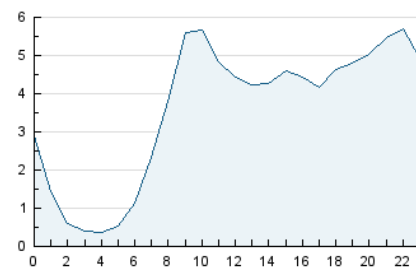

2. Seccions (Nacional)

	PÀGINES	%
HOME	17.490	14.20 %
RESTA	105.674	85.80 %

3. Per dia del mes (Nacional)

Dia	N. únics	Visites	Pàgines	Dia	N. únics	Visites	Pàgines	Dia	N. únics	Visites	Pàgines
1	2.029	2.410	3.838	11	1.907	2.108	3.085	21	4.344	4.717	6.408
2	2.080	2.424	4.005	12	1.705	1.992	3.189	22	2.992	3.254	4.592
3	1.668	1.893	2.782	13	1.602	1.862	2.882	23	2.075	2.315	3.376
4	1.534	1.834	2.754	14	1.509	1.849	3.084	24	1.461	1.666	2.529
5	1.417	1.740	2.850	15	2.520	2.842	4.188	25	986	1.094	1.586
6	1.137	1.357	2.096	16	2.227	2.451	3.507	26	1.384	1.577	2.381
7	1.435	1.739	2.834	17	1.929	2.234	3.315	27	4.012	4.594	6.550
8	1.465	1.666	2.471	18	1.736	1.922	2.821	28	14.428	15.091	17.515
9	1.405	1.711	2.596	19	2.155	2.508	4.006	29	5.430	5.955	8.008
10	1.307	1.534	2.438	20	2.706	3.073	4.701	30	2.668	2.957	4.082
								31	1.787	1.977	2.695

4. Gràfiques (Nacional)

4.1 Per dia de la setmana (promig)

N. únics / Visites (x 100)

Pàgines (x 100)

4.2 Per franja horària (promig)

Visites (x 1000)

Pàgines (x 1000)

4.3 Per mesos