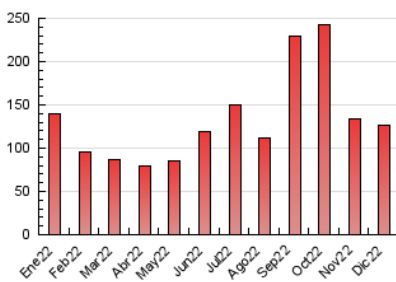

Pàgines (x 1000)