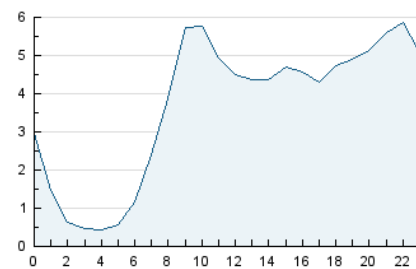

2. Seccions (Nacional i Internacional)

	PÀGINES	%
HOME	17.852	14.15 %
RESTA	108.284	85.85 %

3. Per dia del mes (Nacional i Internacional)

Dia	N. únics	Visites	Pàgines	Dia	N. únics	Visites	Pàgines	Dia	N. únics	Visites	Pàgines
1	2.077	2.469	3.922	11	1.964	2.172	3.164	21	4.422	4.803	6.523
2	2.142	2.499	4.097	12	1.759	2.053	3.289	22	3.072	3.337	4.732
3	1.733	1.968	2.885	13	1.654	1.917	2.962	23	2.120	2.363	3.431
4	1.603	1.911	2.865	14	1.560	1.908	3.171	24	1.495	1.704	2.575
5	1.490	1.819	2.971	15	2.592	2.917	4.298	25	1.011	1.121	1.617
6	1.191	1.421	2.186	16	2.285	2.516	3.598	26	1.423	1.621	2.471
7	1.487	1.802	2.929	17	1.981	2.295	3.399	27	4.087	4.686	6.677
8	1.523	1.729	2.542	18	1.790	1.984	2.887	28	14.662	15.281	17.743
9	1.463	1.775	2.672	19	2.195	2.554	4.065	29	5.556	6.091	8.188
10	1.361	1.597	2.527	20	2.755	3.131	4.782	30	2.749	3.047	4.196
								31	1.841	2.040	2.772

4. Gràfiques (Nacional i Internacional)

4.1 Per dia de la setmana (promig)

N. únics / Visites (x 100)

Pàgines (x 100)

4.2 Per franja horària (promig)

Visites (x 1000)

Pàgines (x 1000)

4.3 Per mesos