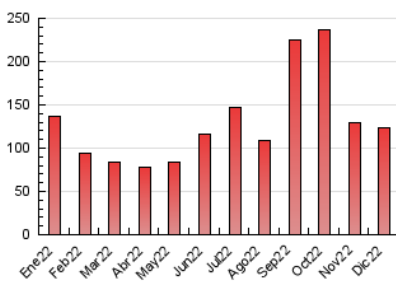

Pàgines (x 1000)