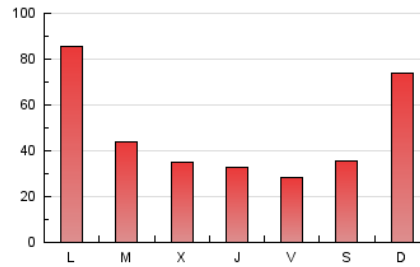

Pàgines (x 100)