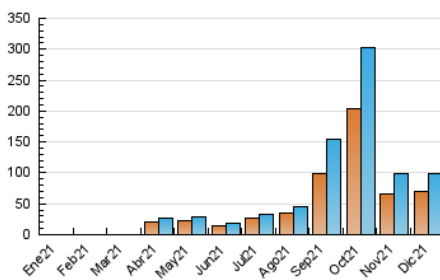

4.3 Per mesos

N. únics / Visites (x 1000)