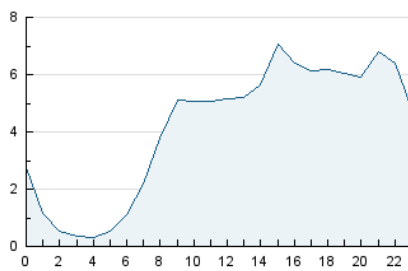

2. Seccions (Nacional)

	PÀGINES	%
HOME	9.837	6.99 %
RESTA	130.912	93.01 %

3. Per dia del mes (Nacional)

Dia	N. únics	Visites	Pàgines	Dia	N. únics	Visites	Pàgines	Dia	N. únics	Visites	Pàgines
1	911	1.052	1.890	11	2.648	2.769	3.730	21	3.104	3.344	4.792
2	1.118	1.236	2.052	12	16.447	16.828	19.166	22	1.804	1.977	2.880
3	963	1.107	2.560	13	11.530	11.970	14.812	23	1.392	1.590	2.627
4	2.273	2.454	4.968	14	3.058	3.265	4.583	24	1.088	1.219	2.010
5	2.588	2.734	5.412	15	2.231	2.463	4.137	25	1.745	1.850	2.414
6	7.646	8.009	10.463	16	1.895	2.099	3.339	26	1.295	1.417	2.191
7	2.907	3.107	4.559	17	2.495	2.621	3.585	27	2.830	3.037	4.283
8	1.936	2.106	3.374	18	1.885	2.000	2.883	28	2.038	2.263	3.287
9	2.229	2.403	3.522	19	1.469	1.605	2.289	29	3.210	3.441	4.728
10	1.759	1.918	2.719	20	2.538	2.751	4.027	30	2.910	3.110	4.416
								31	1.854	2.009	3.051

4. Gràfiques (Nacional)

4.1 Per dia de la setmana (promig)

N. únics / Visites (x 100)

Pàgines (x 100)

4.2 Per franja horària (promig)

Visites (x 1000)

Pàgines (x 1000)

4.3 Per mesos