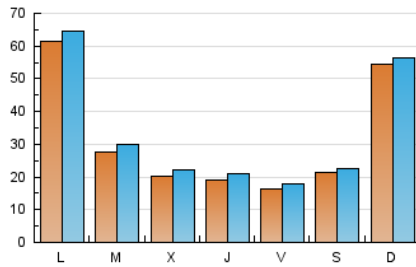

4. Gràfiques (Nacional)

4.1 Per dia de la setmana (promig)

N. únics / Visites (x 100)