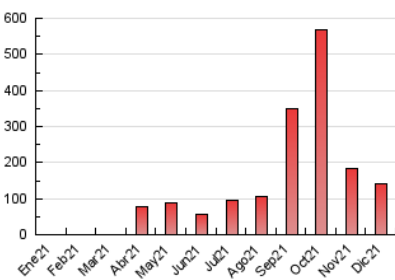

Pàgines (x 1000)