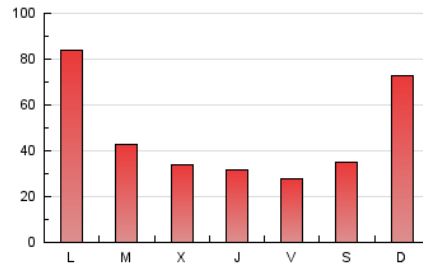

Pàgines (x 100)