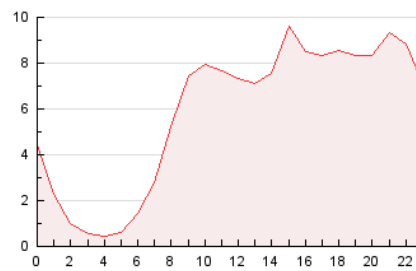

2. Seccions (Nacional)

	PÀGINES	%
HOME	9.837	6.99 %
RESTA	130.912	93.01 %

3. Per dia del mes (Nacional)

Dia	N. únics	Visites	Pàgines	Dia	N. únics	Visites	Pàgines	Dia	N. únics	Visites	Pàgines
1	911	1.052	1.890	11	2.648	2.769	3.730	21	3.104	3.344	4.792
2	1.118	1.236	2.052	12	16.447	16.828	19.166	22	1.804	1.977	2.880
3	963	1.107	2.560	13	11.530	11.970	14.812	23	1.392	1.590	2.627
4	2.273	2.454	4.968	14	3.058	3.265	4.583	24	1.088	1.219	2.010
5	2.588	2.734	5.412	15	2.231	2.463	4.137	25	1.745	1.850	2.414
6	7.646	8.009	10.463	16	1.895	2.099	3.339	26	1.295	1.417	2.191
7	2.907	3.107	4.559	17	2.495	2.621	3.585	27	2.830	3.037	4.283
8	1.936	2.106	3.374	18	1.885	2.000	2.883	28	2.038	2.263	3.287
9	2.229	2.403	3.522	19	1.469	1.605	2.289	29	3.210	3.441	4.728
10	1.759	1.918	2.719	20	2.538	2.751	4.027	30	2.910	3.110	4.416
								31	1.854	2.009	3.051

4. Gràfiques (Nacional)

4.1 Per dia de la setmana (promig)

N. únics / Visites (x 100)

Pàgines (x 100)

4.2 Per franja horària (promig)

Visites (x 1000)

Pàgines (x 1000)

4.3 Per mesos