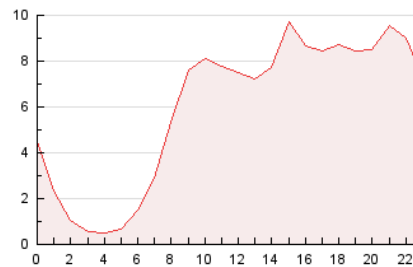

2. Seccions (Nacional i Internacional)

	PÀGINES	%
HOME	10.072	7.02 %
RESTA	133.491	92.98 %

3. Per dia del mes (Nacional i Internacional)

Dia	N. únics	Visites	Pàgines	Dia	N. únics	Visites	Pàgines	Dia	N. únics	Visites	Pàgines
1	937	1.085	1.955	11	2.702	2.827	3.802	21	3.160	3.406	4.882
2	1.142	1.261	2.096	12	16.537	16.916	19.300	22	1.842	2.017	2.936
3	1.001	1.147	2.644	13	11.733	12.126	15.029	23	1.416	1.615	2.669
4	2.355	2.538	5.128	14	3.119	3.331	4.673	24	1.112	1.245	2.043
5	2.711	2.860	5.652	15	2.273	2.514	4.227	25	1.779	1.885	2.455
6	7.805	8.165	10.676	16	1.933	2.140	3.397	26	1.320	1.444	2.220
7	2.990	3.200	4.695	17	2.529	2.664	3.659	27	2.880	3.089	4.351
8	2.013	2.191	3.493	18	1.912	2.032	2.926	28	2.080	2.309	3.342
9	2.274	2.449	3.587	19	1.515	1.654	2.359	29	3.272	3.508	4.807
10	1.814	1.976	2.813	20	2.578	2.796	4.084	30	2.985	3.192	4.515
								31	1.923	2.080	3.148

4. Gràfiques (Nacional i Internacional)

4.1 Per dia de la setmana (promig)

N. únics / Visites (x 100)

Pàgines (x 100)

4.2 Per franja horària (promig)

Visites (x 1000)

Pàgines (x 1000)

4.3 Per mesos