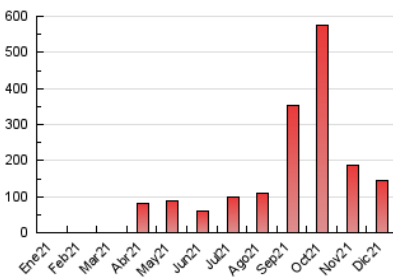

Pàgines (x 1000)