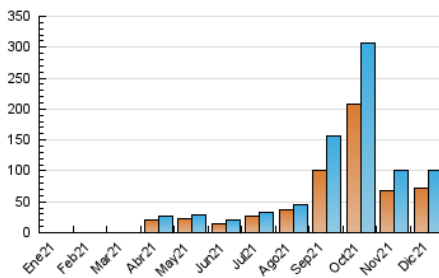

4.3 Per mesos

N. únics / Visites (x 1000)