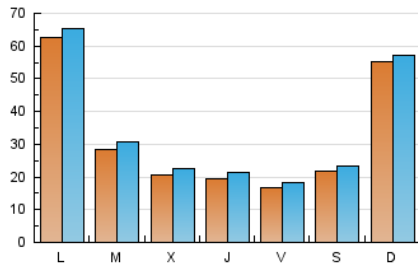

4. Gràfiques (Nacional i Internacional)

4.1 Per dia de la setmana (promig)

N. únics / Visites (x 100)