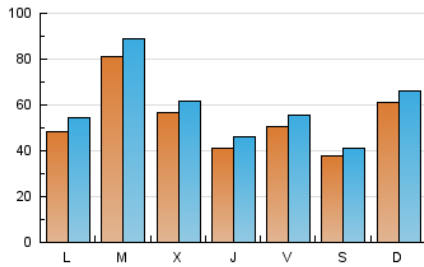

4. Gràfiques (Nacional i Internacional)

4.1 Per dia de la setmana (promig)

N. únics / Visites (x 100)