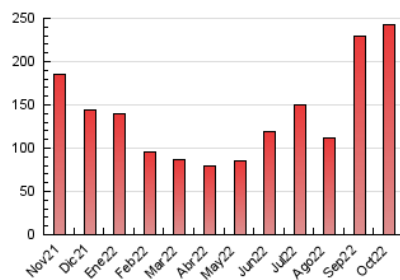

### 3. Per dia del mes (Nacional i Internacional)

Dia	N. únics	Visites	Pàgines	Dia	N. únics	Visites	Pàgines	Dia	N. únics	Visites	Pàgines
1	1.639	1.930	2.933	11	5.916	6.521	9.565	21	2.278	2.597	4.068
2	3.024	3.390	4.823	12	2.796	3.080	4.718	22	6.203	6.569	8.042
3	5.090	5.741	8.212	13	5.413	6.064	8.469	23	19.783	20.773	23.670
4	9.815	11.115	14.056	14	11.457	12.074	15.079	24	9.126	9.868	12.262
5	9.678	10.452	12.881	15	6.117	6.559	8.191	25	11.040	11.649	15.152
6	4.181	4.584	6.053	16	3.419	3.757	5.395	26	6.225	6.737	8.941
7	2.883	3.252	4.633	17	2.927	3.481	5.185	27	4.116	4.595	6.364
8	2.347	2.690	3.823	18	5.567	6.340	9.118	28	3.694	4.240	5.957
9	2.038	2.468	3.664	19	3.866	4.328	6.197	29	2.483	2.840	4.162
10	3.977	4.379	5.891	20	2.764	3.283	5.103	30	2.223	2.631	3.794
								31	3.138	3.627	5.760

##### 4.2 Per franja horària (promig)

Visites (x 1000)

Pàgines (x 1000)

##### 4.3 Per mesos

N. únics / Visites (x 1000)

Pàgines (x 1000)