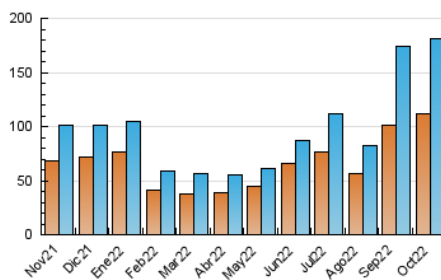

##### 4.1 Per dia de la setmana (promig)

N. únics / Visites (x 100)

Pàgines (x 100)

##### 4.2 Per franja horària (promig)

Visites (x 1000)

Pàgines (x 1000)

##### 4.3 Per mesos

N. únics / Visites (x 1000)

Pàgines (x 1000)