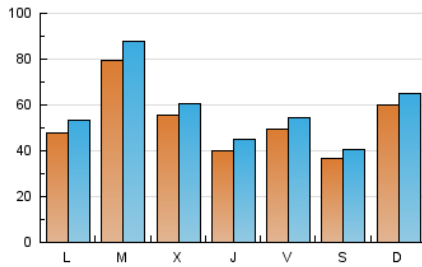

4. Gràfiques (Nacional)

4.1 Per dia de la setmana (promig)

N. únics / Visites (x 100)