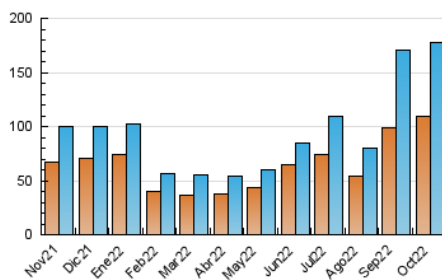

##### 4.1 Per dia de la setmana (promig)

N. únics / Visites (x 100)

Pàgines (x 100)

##### 4.2 Per franja horària (promig)

Visites\_\_ (x 1000)

Pàgines (x 1000)

##### 4.3 Per mesos

N. únics / Visites (x 1000)

Pàgines (x 1000)