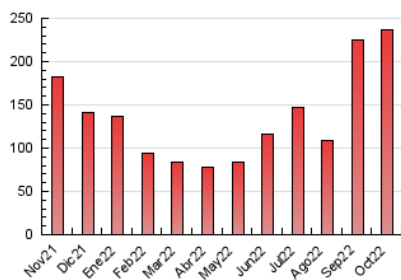

##### 4.1 Per dia de la setmana (promig)

N. únics / Visites (x 100)

Pàgines (x 100)

##### 4.2 Per franja horària (promig)

Visites\_\_ (x 1000)

Pàgines (x 1000)

##### 4.3 Per mesos

N. únics / Visites (x 1000)

Pàgines (x 1000)