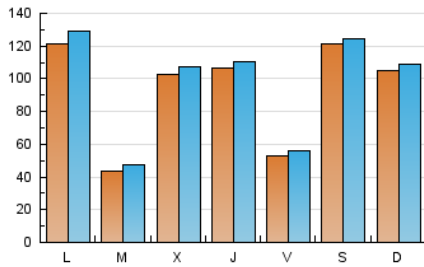

4. Gràfiques (Nacional)

4.1 Per dia de la setmana (promig)

N. únics / Visites (x 100)