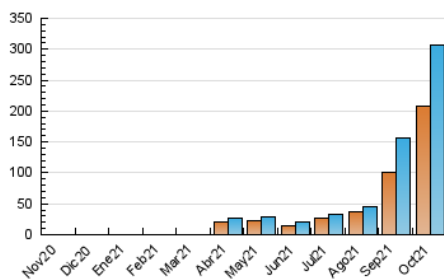

4.3 Per mesos

N. únics / Visites (x 1000)