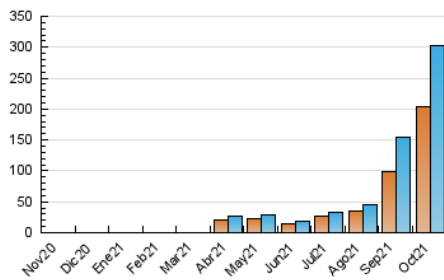

4.3 Per mesos

N. únics / Visites (x 1000)