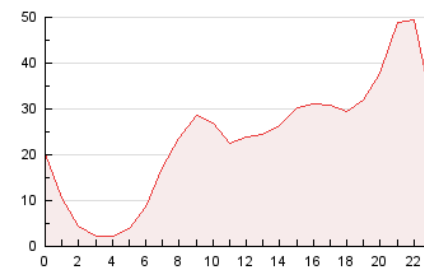

2. Seccions (Nacional)

	PÀGINES	%
HOME	23.707	4.18 %
RESTA	543.264	95.82 %

3. Per dia del mes (Nacional)

Dia	N. únics	Visites	Pàgines	Dia	N. únics	Visites	Pàgines	Dia	N. únics	Visites	Pàgines
1	1.350	1.521	3.956	11	2.954	3.179	7.725	21	29.734	30.388	52.079
2	43.215	44.023	71.970	12	2.273	2.484	6.364	22	13.301	13.857	25.790
3	30.457	31.915	56.456	13	4.265	4.640	10.183	23	5.423	5.623	10.308
4	33.178	35.456	67.562	14	3.226	3.448	7.356	24	11.788	12.124	20.960
5	10.176	10.801	20.210	15	4.356	4.559	9.803	25	8.325	8.670	18.014
6	7.231	7.584	14.158	16	6.958	7.177	13.542	26	3.119	3.427	7.985
7	6.061	6.448	12.510	17	5.682	5.886	10.408	27	5.557	5.938	11.398
8	3.464	3.746	8.357	18	4.003	4.239	9.314	28	3.605	3.862	7.792
9	1.452	1.594	4.022	19	2.001	2.228	5.258	29	3.843	4.152	9.371
10	1.704	1.833	4.375	20	24.087	24.661	41.462	30	3.474	3.657	9.434
								31	2.721	2.870	8.849

4. Gràfiques (Nacional)

4.1 Per dia de la setmana (promig)

N. únics / Visites (x 100)

Pàgines (x 100)

4.2 Per franja horària (promig)

Visites (x 1000)

Pàgines (x 1000)

4.3 Per mesos