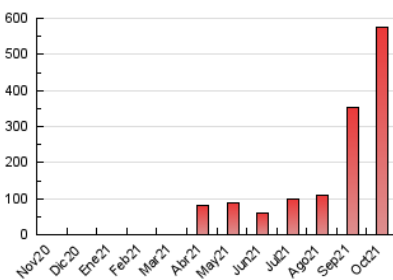

Pàgines (x 1000)