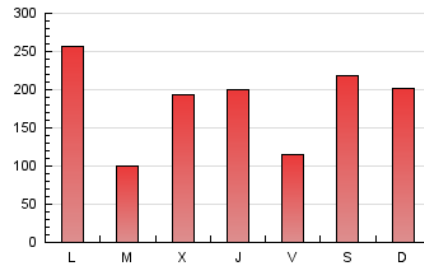

Pàgines (x 100)