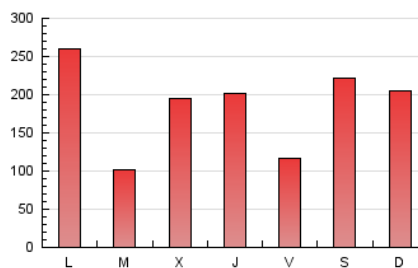

Pàgines (x 100)