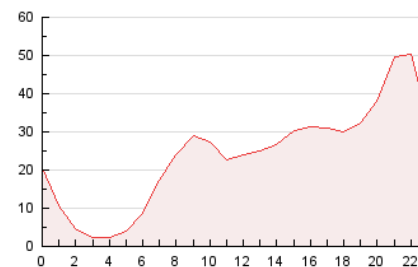

2. Seccions (Nacional i Internacional)

	PÀGINES	%
HOME	24.326	4.23 %
RESTA	551.345	95.77 %

3. Per dia del mes (Nacional i Internacional)

Dia	N. únics	Visites	Pàgines	Dia	N. únics	Visites	Pàgines	Dia	N. únics	Visites	Pàgines
1	1.386	1.558	4.017	11	3.075	3.303	7.950	21	30.026	30.684	52.659
2	43.481	44.355	72.500	12	2.343	2.556	6.485	22	13.538	14.129	26.362
3	30.858	32.350	57.208	13	4.338	4.721	10.336	23	5.584	5.790	10.609
4	33.586	35.902	68.432	14	3.297	3.519	7.593	24	11.875	12.240	21.153
5	10.448	11.068	20.771	15	4.422	4.629	9.941	25	8.457	8.805	18.321
6	7.390	7.737	14.516	16	7.080	7.317	13.759	26	3.199	3.514	8.168
7	6.178	6.575	12.751	17	5.824	6.032	10.664	27	5.633	6.023	11.630
8	3.534	3.819	8.486	18	4.089	4.330	9.480	28	3.689	3.950	7.980
9	1.495	1.637	4.092	19	2.066	2.297	5.411	29	3.893	4.203	9.519
10	1.765	1.896	4.492	20	24.198	24.810	41.738	30	3.541	3.725	9.569
								31	2.822	2.972	9.079

4. Gràfiques (Nacional i Internacional)

4.1 Per dia de la setmana (promig)

N. únics / Visites (x 100)

Pàgines (x 100)

4.2 Per franja horària (promig)

Visites (x 1000)

Pàgines (x 1000)

4.3 Per mesos