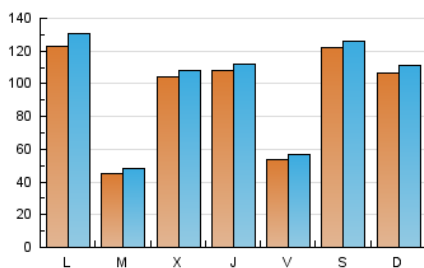

4. Gràfiques (Nacional i Internacional)

4.1 Per dia de la setmana (promig)

N. únics / Visites (x 100)