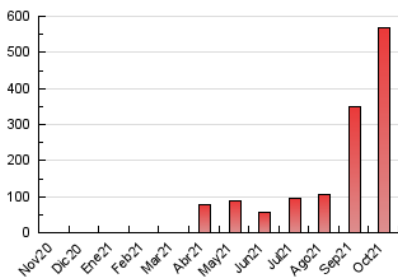

Pàgines (x 1000)