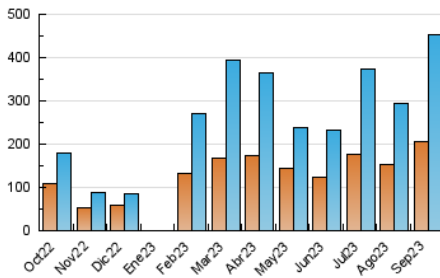

4.2 Per franja horària (promig)

Visites_ (x 1000)

Pàgines (x 1000)

4.3 Per mesos

N. únics / Visites (x 1000)