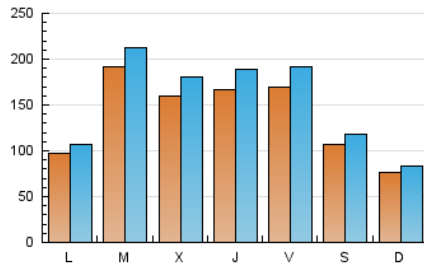

4. Gràfiques (Nacional i Internacional)

4.1 Per dia de la setmana (promig)

N. únics / Visites (x 100)