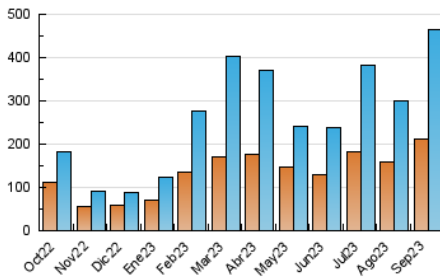

4.2 Per franja horària (promig)

Visites_ (x 1000)

Pàgines (x 1000)

4.3 Per mesos

N. únics / Visites (x 1000)