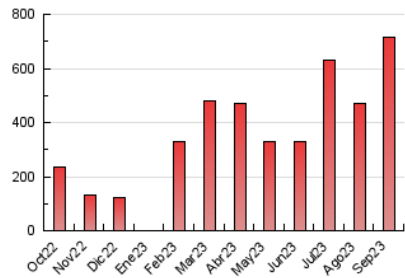

##### 4.2 Per franja horària (promig)

Visites\_ (x 1000)

Pàgines (x 1000)

##### 4.3 Per mesos

N. únics / Visites (x 1000)

Pàgines (x 1000)