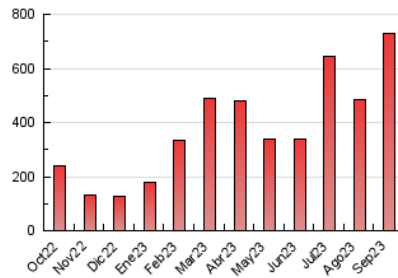

Pàgines (x 1000)