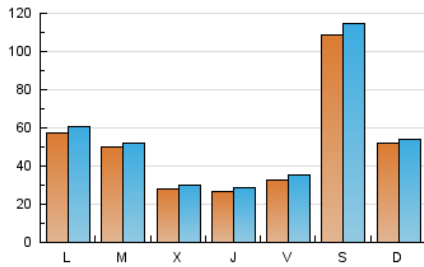

4. Gràfiques (Nacional i Internacional)

4.1 Per dia de la setmana (promig)

N. únics / Visites (x 100)