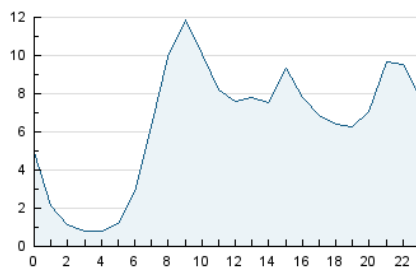

2. Seccions (Nacional)

	PÀGINES	%
HOME	22.220	6.39 %
RESTA	325.605	93.61 %

3. Per dia del mes (Nacional)

Dia	N. únics	Visites	Pàgines	Dia	N. únics	Visites	Pàgines	Dia	N. únics	Visites	Pàgines
1	1.732	1.913	5.450	11	2.573	2.699	6.269	21	2.943	3.096	6.586
2	2.752	2.977	10.607	12	1.074	1.186	3.231	22	1.622	1.745	4.397
3	3.345	3.565	11.163	13	4.790	5.105	11.276	23	1.653	1.812	4.673
4	11.399	12.026	24.962	14	1.898	2.077	5.235	24	2.572	2.772	7.451
5	6.256	6.509	15.444	15	2.287	2.440	5.717	25	2.580	2.695	6.850
6	3.579	3.887	10.701	16	3.014	3.231	8.077	26	2.475	2.611	7.479
7	10.441	10.661	22.781	17	5.198	5.474	11.132	27	8.294	8.777	19.169
8	6.174	6.535	14.293	18	26.632	28.147	55.287	28	4.423	4.659	10.947
9	3.523	3.742	8.569	19	10.637	11.087	21.431	29	2.077	2.234	5.765
10	1.819	1.983	4.790	20	5.871	6.108	12.807	30	2.046	2.164	5.286

4. Gràfiques (Nacional)

4.1 Per dia de la setmana (promig)

N. únics / Visites (x 100)

Pàgines (x 100)

4.2 Per franja horària (promig)

Visites__ (x 1000)

Pàgines (x 1000)

4.3 Per mesos