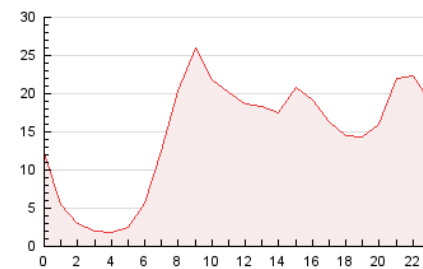

2. Seccions (Nacional i Internacional)

	PÀGINES	%
HOME	22.786	6.46 %
RESTA	329.873	93.54 %

3. Per dia del mes (Nacional i Internacional)

Dia	N. únics	Visites	Pàgines	Dia	N. únics	Visites	Pàgines	Dia	N. únics	Visites	Pàgines
1	1.775	1.959	5.534	11	2.606	2.733	6.375	21	2.990	3.144	6.701
2	2.833	3.060	10.823	12	1.111	1.225	3.302	22	1.648	1.773	4.479
3	3.402	3.625	11.322	13	4.908	5.231	11.517	23	1.689	1.850	4.751
4	11.477	12.106	25.142	14	1.950	2.138	5.376	24	2.615	2.818	7.543
5	6.316	6.566	15.570	15	2.341	2.498	5.844	25	2.617	2.736	6.940
6	3.661	3.971	10.891	16	3.062	3.282	8.257	26	2.533	2.670	7.577
7	10.543	10.763	23.122	17	5.258	5.540	11.281	27	8.432	8.913	19.546
8	6.232	6.595	14.407	18	26.841	28.384	55.749	28	4.487	4.728	11.119
9	3.569	3.789	8.680	19	10.756	11.218	21.676	29	2.117	2.279	5.853
10	1.859	2.024	4.880	20	5.977	6.224	13.049	30	2.082	2.201	5.353

4. Gràfiques (Nacional i Internacional)

4.1 Per dia de la setmana (promig)

N. únics / Visites (x 100)

Pàgines (x 100)

4.2 Per franja horària (promig)

Visites__ (x 1000)

Pàgines (x 1000)

4.3 Per mesos