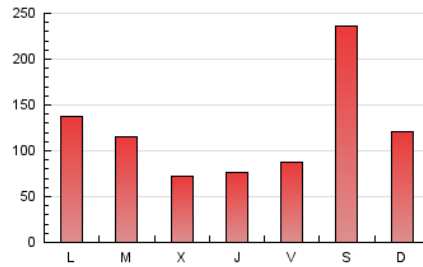

Pàgines (x 100)