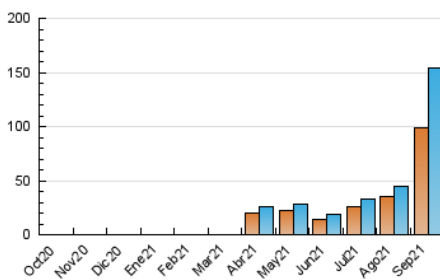

4.3 Per mesos

N. únics / Visites (x 1000)