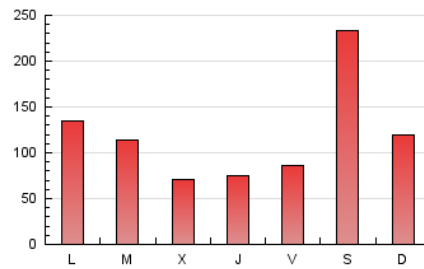

Pàgines (x 100)