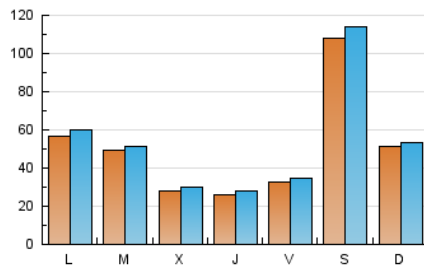

4. Gràfiques (Nacional)

4.1 Per dia de la setmana (promig)

N. únics / Visites (x 100)