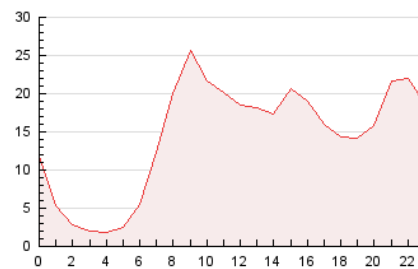

2. Seccions (Nacional)

	PÀGINES	%
HOME	22.220	6.39 %
RESTA	325.605	93.61 %

3. Per dia del mes (Nacional)

Dia	N. únics	Visites	Pàgines	Dia	N. únics	Visites	Pàgines	Dia	N. únics	Visites	Pàgines
1	1.732	1.913	5.450	11	2.573	2.699	6.269	21	2.943	3.096	6.586
2	2.752	2.977	10.607	12	1.074	1.186	3.231	22	1.622	1.745	4.397
3	3.345	3.565	11.163	13	4.790	5.105	11.276	23	1.653	1.812	4.673
4	11.399	12.026	24.962	14	1.898	2.077	5.235	24	2.572	2.772	7.451
5	6.256	6.509	15.444	15	2.287	2.440	5.717	25	2.580	2.695	6.850
6	3.579	3.887	10.701	16	3.014	3.231	8.077	26	2.475	2.611	7.479
7	10.441	10.661	22.781	17	5.198	5.474	11.132	27	8.294	8.777	19.169
8	6.174	6.535	14.293	18	26.632	28.147	55.287	28	4.423	4.659	10.947
9	3.523	3.742	8.569	19	10.637	11.087	21.431	29	2.077	2.234	5.765
10	1.819	1.983	4.790	20	5.871	6.108	12.807	30	2.046	2.164	5.286

4. Gràfiques (Nacional)

4.1 Per dia de la setmana (promig)

N. únics / Visites (x 100)

Pàgines (x 100)

4.2 Per franja horària (promig)

Visites__ (x 1000)

Pàgines (x 1000)

4.3 Per mesos