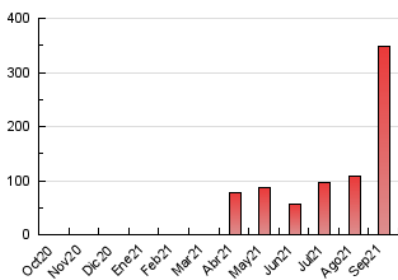

Pàgines (x 1000)