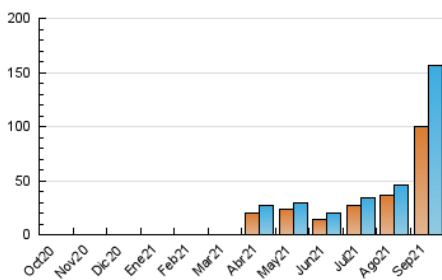

4.3 Per mesos

N. únics / Visites (x 1000)