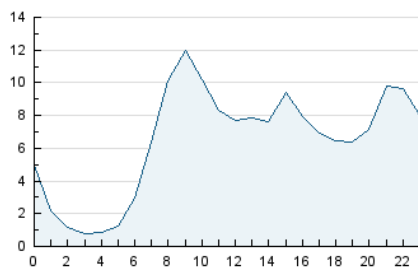

2. Seccions (Nacional i Internacional)

	PÀGINES	%
HOME	22.786	6.46 %
RESTA	329.873	93.54 %

3. Per dia del mes (Nacional i Internacional)

Dia	N. únics	Visites	Pàgines	Dia	N. únics	Visites	Pàgines	Dia	N. únics	Visites	Pàgines
1	1.775	1.959	5.534	11	2.606	2.733	6.375	21	2.990	3.144	6.701
2	2.833	3.060	10.823	12	1.111	1.225	3.302	22	1.648	1.773	4.479
3	3.402	3.625	11.322	13	4.908	5.231	11.517	23	1.689	1.850	4.751
4	11.477	12.106	25.142	14	1.950	2.138	5.376	24	2.615	2.818	7.543
5	6.316	6.566	15.570	15	2.341	2.498	5.844	25	2.617	2.736	6.940
6	3.661	3.971	10.891	16	3.062	3.282	8.257	26	2.533	2.670	7.577
7	10.543	10.763	23.122	17	5.258	5.540	11.281	27	8.432	8.913	19.546
8	6.232	6.595	14.407	18	26.841	28.384	55.749	28	4.487	4.728	11.119
9	3.569	3.789	8.680	19	10.756	11.218	21.676	29	2.117	2.279	5.853
10	1.859	2.024	4.880	20	5.977	6.224	13.049	30	2.082	2.201	5.353

4. Gràfiques (Nacional i Internacional)

4.1 Per dia de la setmana (promig)

N. únics / Visites (x 100)

Pàgines (x 100)

4.2 Per franja horària (promig)

Visites__ (x 1000)

Pàgines (x 1000)

4.3 Per mesos