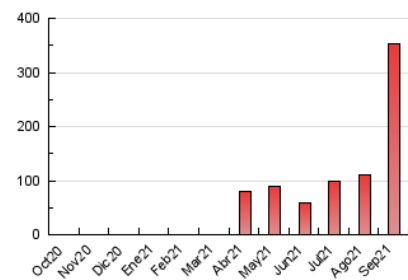

Pàgines (x 1000)