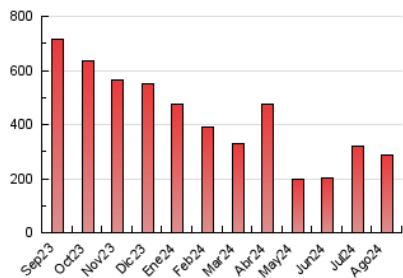

##### 4.1 Per dia de la setmana (promig)

N. únics / Visites (x 100)

Pàgines (x 100)

##### 4.2 Per franja horària (promig)

Visites\_ (x 1000)

Pàgines (x 1000)

##### 4.3 Per mesos

N. únics / Visites (x 1000)

Pàgines (x 1000)