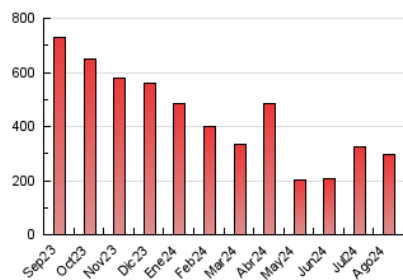

##### 4.2 Per franja horària (promig)

Visites\_ (x 1000)

Pàgines (x 1000)

##### 4.3 Per mesos

N. únics / Visites (x 1000)

Pàgines (x 1000)