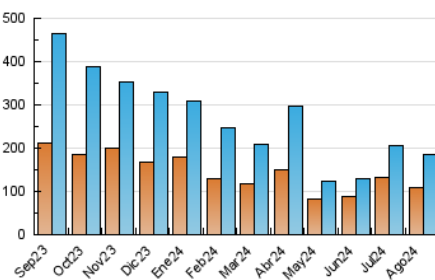

##### 4.1 Per dia de la setmana (promig)

N. únics / Visites (x 100)

Pàgines (x 100)

##### 4.2 Per franja horària (promig)

Visites\_ (x 1000)

Pàgines (x 1000)

##### 4.3 Per mesos

N. únics / Visites (x 1000)

Pàgines (x 1000)