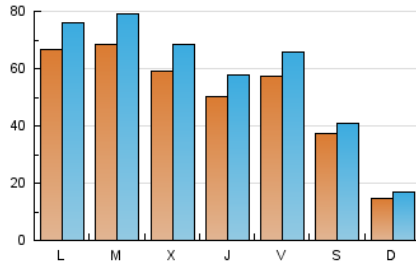

4. Gràfiques (Nacional)

4.1 Per dia de la setmana (promig)

N. únics / Visites (x 100)