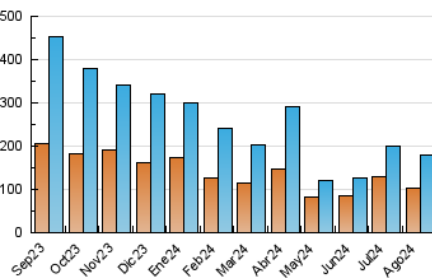

##### 4.1 Per dia de la setmana (promig)

N. únics / Visites (x 100)

Pàgines (x 100)

##### 4.2 Per franja horària (promig)

Visites\_ (x 1000)

Pàgines (x 1000)

##### 4.3 Per mesos

N. únics / Visites (x 1000)

Pàgines (x 1000)