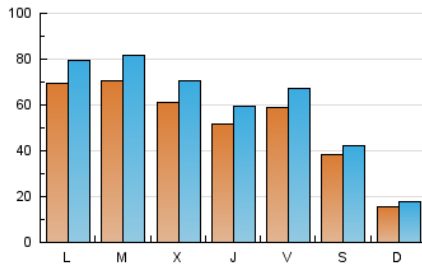

4. Gràfiques (Nacional i Internacional)

4.1 Per dia de la setmana (promig)

N. únics / Visites (x 100)