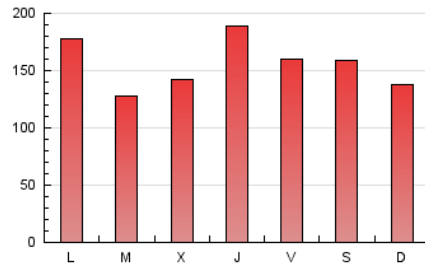

Pàgines (x 100)