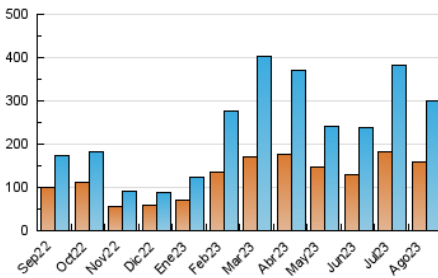

4.2 Per franja horària (promig)

Visites_ (x 1000)

Pàgines (x 1000)

4.3 Per mesos

N. únics / Visites (x 1000)