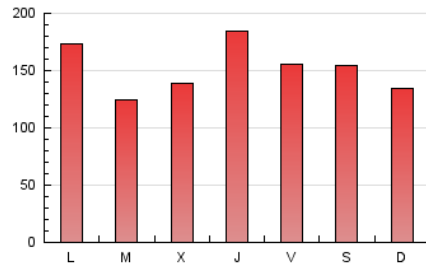

Pàgines (x 100)