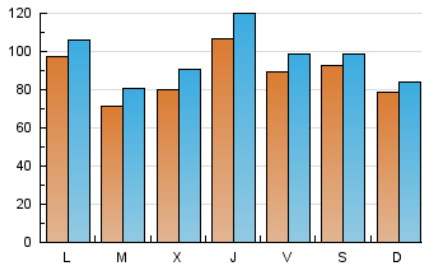

4. Gràfiques (Nacional i Internacional)

4.1 Per dia de la setmana (promig)

N. únics / Visites (x 100)