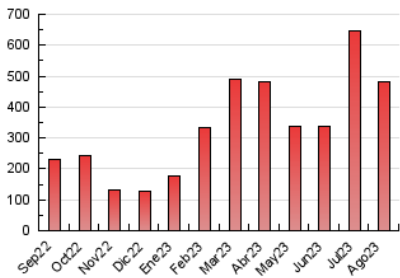

Pàgines (x 1000)