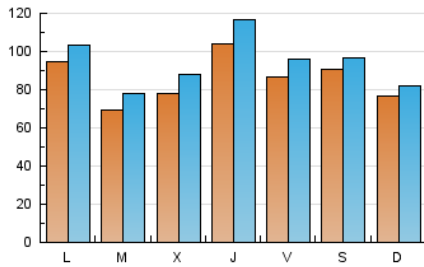

4. Gràfiques (Nacional)

4.1 Per dia de la setmana (promig)

N. únics / Visites (x 100)