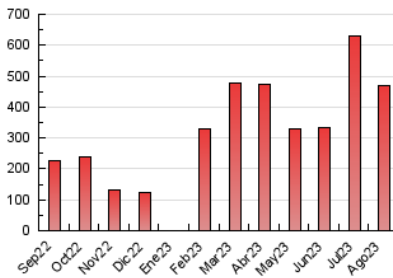

Pàgines (x 1000)