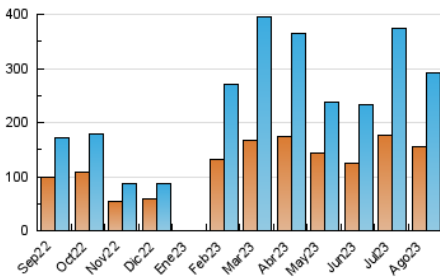

4.2 Per franja horària (promig)

Visites_ (x 1000)

Pàgines (x 1000)

4.3 Per mesos

N. únics / Visites (x 1000)