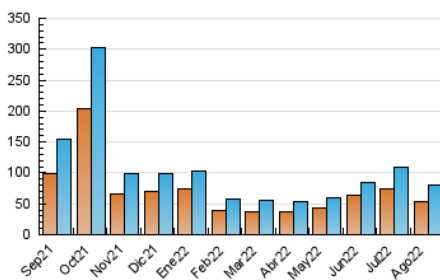

4.3 Per mesos

N. únics / Visites (x 1000)