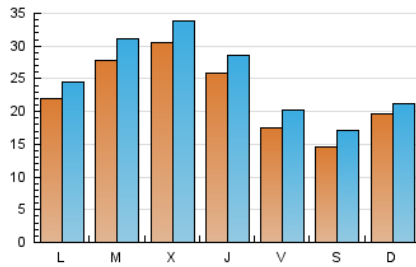

4. Gràfiques (Nacional)

4.1 Per dia de la setmana (promig)

N. únics / Visites (x 100)