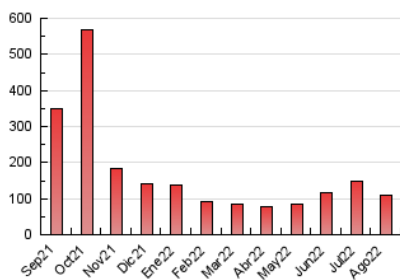

Pàgines (x 1000)