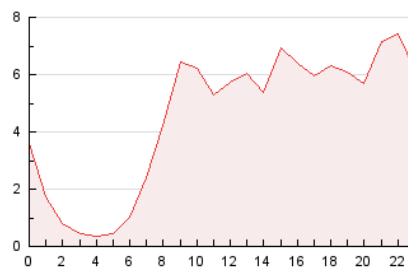

2. Seccions (Nacional)

	PÀGINES	%
HOME	11.537	10.65 %
RESTA	96.808	89.35 %

3. Per dia del mes (Nacional)

Dia	N. únics	Visites	Pàgines	Dia	N. únics	Visites	Pàgines	Dia	N. únics	Visites	Pàgines
1	4.322	4.759	6.617	11	1.968	2.390	3.454	21	2.655	2.854	3.764
2	3.322	3.652	5.141	12	1.503	2.020	2.931	22	2.059	2.285	3.135
3	2.282	2.521	3.509	13	846	1.166	1.606	23	2.483	2.734	3.810
4	1.273	1.460	1.999	14	1.075	1.236	1.900	24	5.986	6.291	7.588
5	816	921	1.218	15	1.868	2.067	3.203	25	4.109	4.378	5.386
6	501	559	817	16	4.555	4.860	6.433	26	1.726	1.923	2.666
7	524	583	776	17	3.076	3.257	4.208	27	2.267	2.639	3.720
8	691	773	1.052	18	2.979	3.220	4.094	28	3.579	3.799	4.903
9	1.081	1.257	2.015	19	2.969	3.232	4.306	29	2.020	2.332	3.434
10	1.583	1.832	2.637	20	2.254	2.485	3.270	30	2.468	3.007	4.236
								31	2.331	3.034	4.517

4. Gràfiques (Nacional)

4.1 Per dia de la setmana (promig)

N. únics / Visites (x 100)

Pàgines (x 100)

4.2 Per franja horària (promig)

Visites (x 1000)

Pàgines (x 1000)

4.3 Per mesos