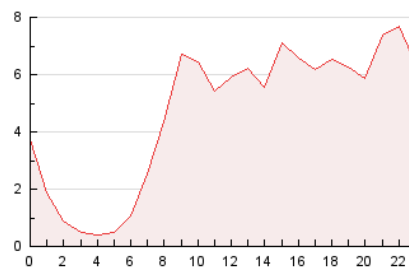

2. Seccions (Nacional i Internacional)

	PÀGINES	%
HOME	12.202	10.90 %
RESTA	99.778	89.10 %

3. Per dia del mes (Nacional i Internacional)

Dia	N. únics	Visites	Pàgines	Dia	N. únics	Visites	Pàgines	Dia	N. únics	Visites	Pàgines
1	4.456	4.909	6.847	11	2.039	2.472	3.565	21	2.756	2.963	3.915
2	3.427	3.761	5.289	12	1.563	2.088	3.041	22	2.154	2.388	3.282
3	2.343	2.596	3.605	13	891	1.215	1.670	23	2.584	2.848	3.982
4	1.313	1.507	2.084	14	1.133	1.301	1.999	24	6.061	6.406	7.755
5	848	962	1.306	15	1.932	2.138	3.306	25	4.198	4.479	5.531
6	522	583	849	16	4.648	4.973	6.612	26	1.770	1.972	2.733
7	545	608	823	17	3.137	3.323	4.311	27	2.314	2.698	3.802
8	721	810	1.107	18	3.056	3.314	4.252	28	3.632	3.856	4.988
9	1.136	1.317	2.140	19	3.048	3.318	4.438	29	2.094	2.419	3.562
10	1.650	1.911	2.751	20	2.324	2.563	3.382	30	2.533	3.095	4.370
								31	2.416	3.137	4.683

4. Gràfiques (Nacional i Internacional)

4.1 Per dia de la setmana (promig)

N. únics / Visites (x 100)

Pàgines (x 100)

4.2 Per franja horària (promig)

Visites (x 1000)

Pàgines (x 1000)

4.3 Per mesos