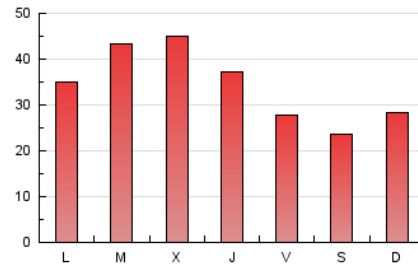

Pàgines (x 100)