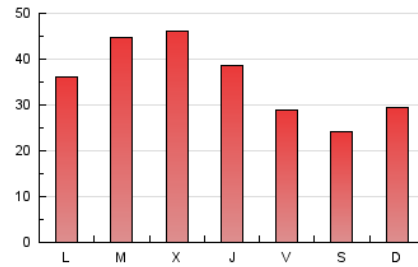

Pàgines (x 100)