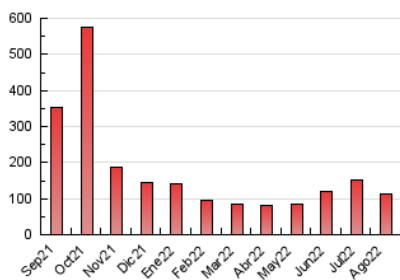

Pàgines (x 1000)