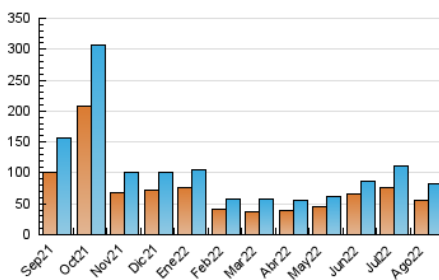

4.3 Per mesos

N. únics / Visites (x 1000)