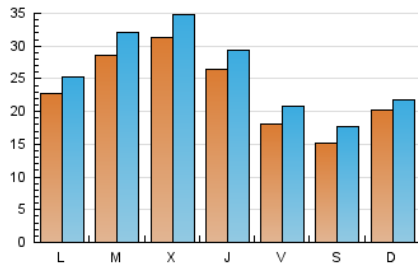

4. Gràfiques (Nacional i Internacional)

4.1 Per dia de la setmana (promig)

N. únics / Visites (x 100)