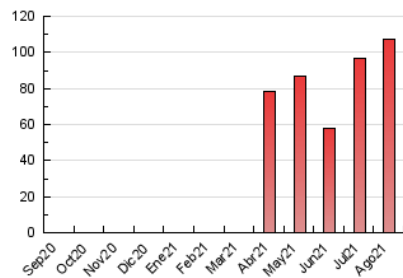

Pàgines (x 1000)