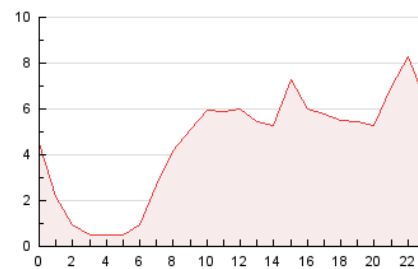

2. Seccions (Nacional)

| | PÀGINES | % |
|--------------|---------|---------|
| HOME | 10.099 | 9.39 % |
| RESTA | 97.482 | 90.61 % |

3. Per dia del mes (Nacional)

| Dia | N. únics | Visites | Pàgines | Dia | N. únics | Visites | Pàgines | Dia | N. únics | Visites | Pàgines |
|-----|----------|---------|---------|-----|----------|---------|---------|-----|----------|---------|---------|
| 1 | 304 | 330 | 790 | 11 | 298 | 329 | 601 | 21 | 4.175 | 4.376 | 9.024 |
| 2 | 202 | 218 | 305 | 12 | 638 | 716 | 2.368 | 22 | 4.789 | 4.894 | 9.098 |
| 3 | 466 | 506 | 1.609 | 13 | 361 | 405 | 1.486 | 23 | 1.756 | 1.878 | 4.729 |
| 4 | 1.426 | 1.547 | 5.165 | 14 | 337 | 351 | 1.030 | 24 | 1.232 | 1.346 | 3.981 |
| 5 | 569 | 620 | 1.378 | 15 | 245 | 264 | 992 | 25 | 1.363 | 1.488 | 3.994 |
| 6 | 254 | 290 | 616 | 16 | 341 | 391 | 1.519 | 26 | 1.490 | 1.617 | 4.231 |
| 7 | 1.857 | 1.959 | 3.260 | 17 | 1.007 | 1.089 | 4.077 | 27 | 1.323 | 1.441 | 3.570 |
| 8 | 1.114 | 1.168 | 1.675 | 18 | 1.103 | 1.184 | 4.477 | 28 | 987 | 1.079 | 3.068 |
| 9 | 2.001 | 2.084 | 2.961 | 19 | 3.497 | 3.598 | 6.533 | 29 | 939 | 1.020 | 2.749 |
| 10 | 344 | 398 | 716 | 20 | 2.132 | 2.230 | 5.314 | 30 | 2.949 | 3.135 | 7.685 |
| | | | | | | | | 31 | 3.039 | 3.274 | 8.580 |

4. Gràfiques (Nacional)

4.1 Per dia de la setmana (promig)

N. únics / Visites (x 100)

Pàgines (x 100)

4.2 Per franja horària (promig)

Visites__ (x 1000)

Pàgines (x 1000)

4.3 Per mesos