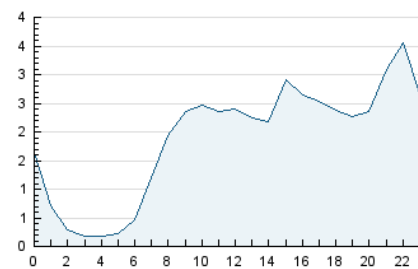

2. Seccions (Nacional)

| | PÀGINES | % |
|--------------|---------|---------|
| HOME | 10.099 | 9.39 % |
| RESTA | 97.482 | 90.61 % |

3. Per dia del mes (Nacional)

| Dia | N. únics | Visites | Pàgines | Dia | N. únics | Visites | Pàgines | Dia | N. únics | Visites | Pàgines |
|-----|----------|---------|---------|-----|----------|---------|---------|-----|----------|---------|---------|
| 1 | 304 | 330 | 790 | 11 | 298 | 329 | 601 | 21 | 4.175 | 4.376 | 9.024 |
| 2 | 202 | 218 | 305 | 12 | 638 | 716 | 2.368 | 22 | 4.789 | 4.894 | 9.098 |
| 3 | 466 | 506 | 1.609 | 13 | 361 | 405 | 1.486 | 23 | 1.756 | 1.878 | 4.729 |
| 4 | 1.426 | 1.547 | 5.165 | 14 | 337 | 351 | 1.030 | 24 | 1.232 | 1.346 | 3.981 |
| 5 | 569 | 620 | 1.378 | 15 | 245 | 264 | 992 | 25 | 1.363 | 1.488 | 3.994 |
| 6 | 254 | 290 | 616 | 16 | 341 | 391 | 1.519 | 26 | 1.490 | 1.617 | 4.231 |
| 7 | 1.857 | 1.959 | 3.260 | 17 | 1.007 | 1.089 | 4.077 | 27 | 1.323 | 1.441 | 3.570 |
| 8 | 1.114 | 1.168 | 1.675 | 18 | 1.103 | 1.184 | 4.477 | 28 | 987 | 1.079 | 3.068 |
| 9 | 2.001 | 2.084 | 2.961 | 19 | 3.497 | 3.598 | 6.533 | 29 | 939 | 1.020 | 2.749 |
| 10 | 344 | 398 | 716 | 20 | 2.132 | 2.230 | 5.314 | 30 | 2.949 | 3.135 | 7.685 |
| | | | | | | | | 31 | 3.039 | 3.274 | 8.580 |

4. Gràfiques (Nacional)

4.1 Per dia de la setmana (promig)

N. únics / Visites (x 100)

Pàgines (x 100)

4.2 Per franja horària (promig)

Visites__ (x 1000)

Pàgines (x 1000)

4.3 Per mesos