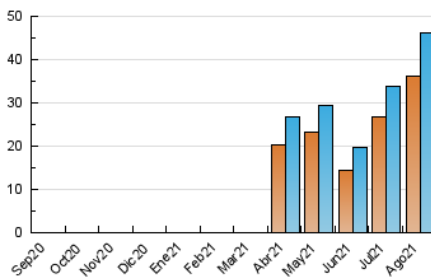

4.3 Per mesos

N. únics / Visites (x 1000)