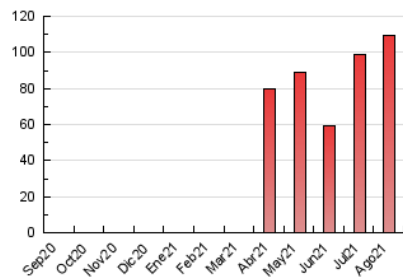

Pàgines (x 1000)