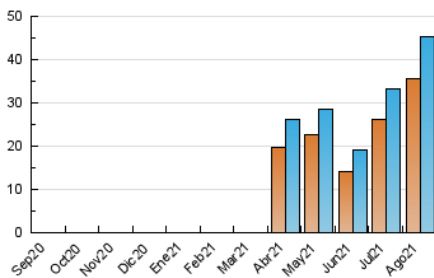

4.3 Per mesos

N. únics / Visites (x 1000)