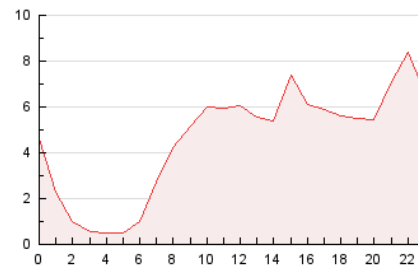

2. Seccions (Nacional i Internacional)

| | PÀGINES | % |
|--------------|---------|---------|
| HOME | 10.239 | 9.35 % |
| RESTA | 99.264 | 90.65 % |

3. Per dia del mes (Nacional i Internacional)

| Dia | N. únics | Visites | Pàgines | Dia | N. únics | Visites | Pàgines | Dia | N. únics | Visites | Pàgines |
|-----|----------|---------|---------|-----|----------|---------|---------|-----|----------|---------|---------|
| 1 | 310 | 336 | 800 | 11 | 308 | 339 | 613 | 21 | 4.211 | 4.414 | 9.116 |
| 2 | 204 | 220 | 308 | 12 | 657 | 735 | 2.397 | 22 | 4.841 | 4.949 | 9.165 |
| 3 | 475 | 516 | 1.625 | 13 | 367 | 411 | 1.519 | 23 | 1.789 | 1.914 | 4.815 |
| 4 | 1.465 | 1.587 | 5.331 | 14 | 348 | 362 | 1.049 | 24 | 1.261 | 1.379 | 4.067 |
| 5 | 578 | 629 | 1.388 | 15 | 254 | 273 | 1.011 | 25 | 1.388 | 1.515 | 4.039 |
| 6 | 265 | 302 | 631 | 16 | 357 | 410 | 1.623 | 26 | 1.512 | 1.639 | 4.330 |
| 7 | 1.887 | 1.990 | 3.302 | 17 | 1.045 | 1.129 | 4.171 | 27 | 1.354 | 1.473 | 3.645 |
| 8 | 1.127 | 1.181 | 1.688 | 18 | 1.151 | 1.234 | 4.607 | 28 | 1.012 | 1.109 | 3.135 |
| 9 | 2.016 | 2.099 | 2.978 | 19 | 3.570 | 3.673 | 6.647 | 29 | 958 | 1.041 | 2.878 |
| 10 | 356 | 411 | 731 | 20 | 2.170 | 2.269 | 5.397 | 30 | 2.993 | 3.181 | 7.778 |
| | | | | | | | | 31 | 3.088 | 3.326 | 8.719 |

4. Gràfiques (Nacional i Internacional)

4.1 Per dia de la setmana (promig)

N. únics / Visites (x 100)

Pàgines (x 100)

4.2 Per franja horària (promig)

Visites__ (x 1000)

Pàgines (x 1000)

4.3 Per mesos