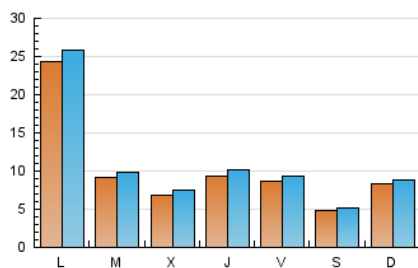

4. Gràfiques (Nacional)

4.1 Per dia de la setmana (promig)

N. únics / Visites (x 100)