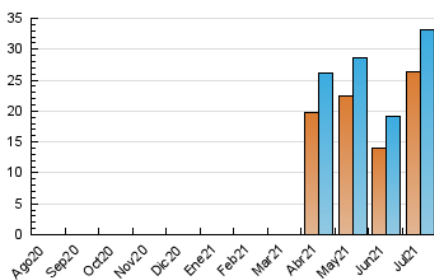

4.3 Per mesos

N. únics / Visites (x 1000)