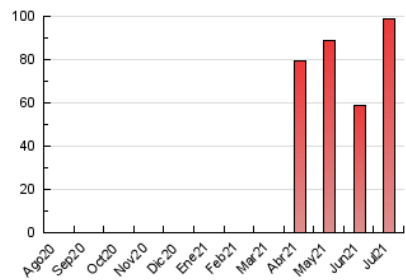

Pàgines (x 1000)