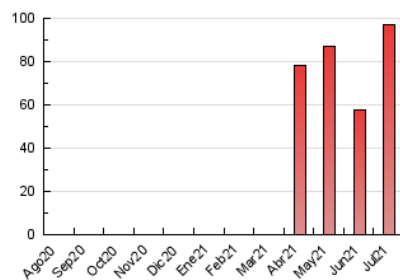

Pàgines (x 1000)