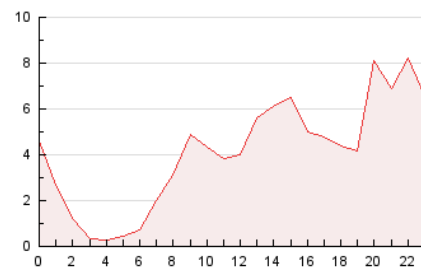

2. Seccions (Nacional i Internacional)

	PÀGINES	%
HOME	10.106	10.24 %
RESTA	88.591	89.76 %

3. Per dia del mes (Nacional i Internacional)

Dia	N. únics	Visites	Pàgines	Dia	N. únics	Visites	Pàgines	Dia	N. únics	Visites	Pàgines
1	283	328	954	11	935	986	3.907	21	626	728	2.419
2	228	261	1.567	12	2.391	2.555	6.301	22	1.344	1.437	3.603
3	155	168	935	13	599	655	2.544	23	486	541	1.719
4	242	284	1.464	14	888	975	3.272	24	507	548	1.459
5	296	346	1.512	15	721	800	2.506	25	1.872	1.932	4.696
6	223	245	602	16	740	797	2.460	26	6.718	7.079	16.428
7	331	371	1.259	17	345	376	1.437	27	2.399	2.528	5.984
8	1.402	1.500	3.568	18	332	372	1.148	28	911	995	3.385
9	2.487	2.615	9.486	19	542	608	2.471	29	1.034	1.124	2.486
10	1.116	1.181	4.795	20	514	576	2.018	30	532	579	1.411
								31	313	351	901

4. Gràfiques (Nacional i Internacional)

4.1 Per dia de la setmana (promig)

N. únics / Visites (x 100)

Pàgines (x 100)

4.2 Per franja horària (promig)

Visites__ (x 1000)

Pàgines (x 1000)

4.3 Per mesos