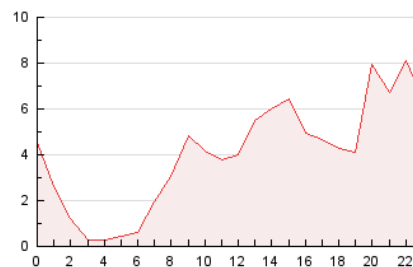

2. Seccions (Nacional)

	PÀGINES	%
HOME	9.929	10.24 %
RESTA	87.058	89.76 %

3. Per dia del mes (Nacional)

Dia	N. únics	Visites	Pàgines	Dia	N. únics	Visites	Pàgines	Dia	N. únics	Visites	Pàgines
1	267	310	924	11	913	963	3.862	21	618	719	2.381
2	222	255	1.555	12	2.339	2.502	6.200	22	1.310	1.402	3.524
3	152	165	931	13	585	640	2.449	23	471	526	1.694
4	234	276	1.448	14	874	961	3.191	24	493	534	1.428
5	285	333	1.486	15	706	785	2.480	25	1.856	1.916	4.659
6	219	241	598	16	724	780	2.436	26	6.568	6.910	16.064
7	319	359	1.235	17	338	369	1.427	27	2.335	2.464	5.833
8	1.356	1.451	3.469	18	316	356	1.120	28	891	975	3.340
9	2.439	2.564	9.338	19	530	594	2.446	29	1.015	1.105	2.441
10	1.092	1.157	4.740	20	506	568	2.007	30	517	564	1.388
								31	307	345	893

4. Gràfiques (Nacional)

4.1 Per dia de la setmana (promig)

N. únics / Visites (x 100)

Pàgines (x 100)

4.2 Per franja horària (promig)

Visites__ (x 1000)

Pàgines (x 1000)

4.3 Per mesos