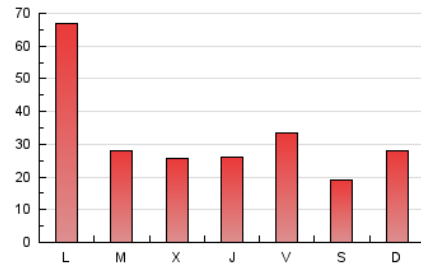

Pàgines (x 100)