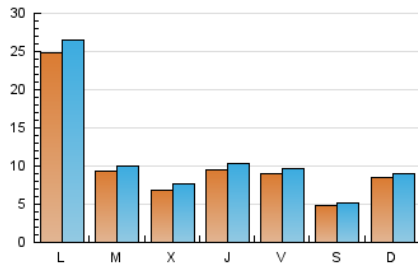

4. Gràfiques (Nacional i Internacional)

4.1 Per dia de la setmana (promig)

N. únics / Visites (x 100)