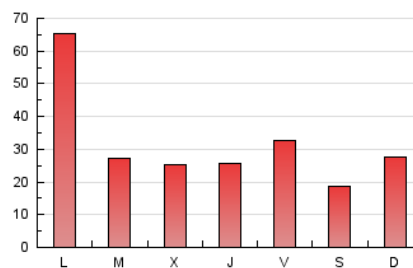

Pàgines (x 100)