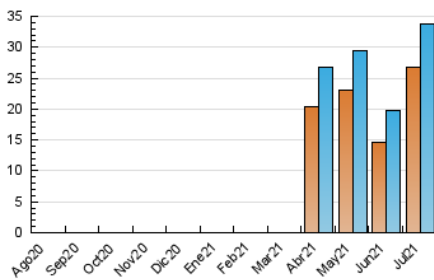

4.3 Per mesos

N. únics / Visites (x 1000)