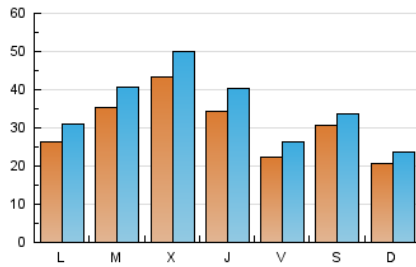

4. Gràfiques (Nacional i Internacional)

4.1 Per dia de la setmana (promig)

N. únics / Visites (x 100)