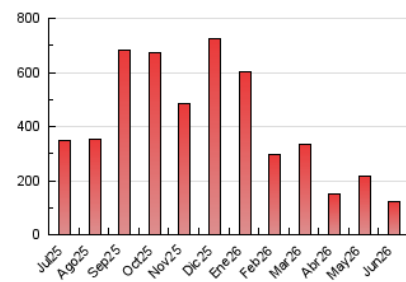

Pàgines (x 1000)