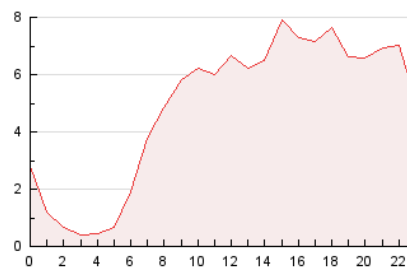

2. Seccions (Nacional)

	PÀGINES	%
HOME	10.082	8.67 %
RESTA	106.246	91.33 %

3. Per dia del mes (Nacional)

Dia	N. únics	Visites	Pàgines	Dia	N. únics	Visites	Pàgines	Dia	N. únics	Visites	Pàgines
1	1.685	2.146	2.490	11	6.801	8.134	9.074	21	1.041	1.206	1.434
2	4.332	4.949	5.578	12	2.296	2.861	3.266	22	4.535	4.976	5.576
3	1.920	2.377	2.717	13	2.365	2.721	3.107	23	2.380	2.609	2.979
4	1.244	1.632	1.856	14	1.262	1.526	1.711	24	1.856	2.061	2.341
5	875	1.180	1.402	15	1.053	1.432	1.740	25	3.147	3.487	4.084
6	692	905	1.052	16	1.411	1.792	2.187	26	3.009	3.433	3.900
7	825	1.055	1.183	17	2.159	2.636	3.121	27	7.380	7.726	9.273
8	1.257	1.677	1.935	18	1.777	2.146	2.597	28	4.808	5.284	6.251
9	1.568	1.991	2.420	19	2.076	2.424	2.796	29	3.920	4.352	5.463
10	10.660	12.239	13.135	20	1.417	1.585	1.831	30	7.162	8.114	9.829

4. Gràfiques (Nacional)

4.1 Per dia de la setmana (promig)

N. únics / Visites (x 100)

Pàgines (x 100)

4.2 Per franja horària (promig)

Visites_ (x 1000)

Pàgines (x 1000)

4.3 Per mesos