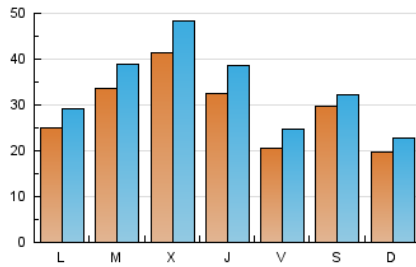

4. Gràfiques (Nacional)

4.1 Per dia de la setmana (promig)

N. únics / Visites (x 100)