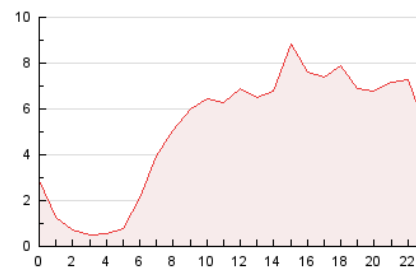

2. Seccions (Nacional i Internacional)

	PÀGINES	%
HOME	10.671	8.76 %
RESTA	111.186	91.24 %

3. Per dia del mes (Nacional i Internacional)

Dia	N. únics	Visites	Pàgines	Dia	N. únics	Visites	Pàgines	Dia	N. únics	Visites	Pàgines
1	1.792	2.262	2.614	11	7.071	8.391	9.384	21	1.116	1.287	1.518
2	4.472	5.090	5.759	12	2.450	3.038	3.457	22	4.837	5.300	5.911
3	2.090	2.566	2.914	13	2.470	2.833	3.224	23	2.579	2.799	3.196
4	1.389	1.791	2.035	14	1.338	1.607	1.806	24	2.000	2.219	2.513
5	1.002	1.315	1.554	15	1.128	1.528	1.847	25	3.344	3.692	4.316
6	787	1.005	1.162	16	1.538	1.925	2.352	26	3.217	3.654	4.160
7	912	1.148	1.293	17	2.293	2.776	3.310	27	7.517	7.898	9.440
8	1.402	1.835	2.103	18	1.896	2.275	2.798	28	4.967	5.469	6.443
9	1.714	2.149	2.593	19	2.200	2.570	2.965	29	4.077	4.505	5.664
10	10.887	12.444	13.415	20	1.511	1.680	1.939	30	7.432	8.384	10.172

4. Gràfiques (Nacional i Internacional)

4.1 Per dia de la setmana (promig)

N. únics / Visites (x 100)

Pàgines (x 100)

4.2 Per franja horària (promig)

Visites_ (x 1000)

Pàgines (x 1000)

4.3 Per mesos