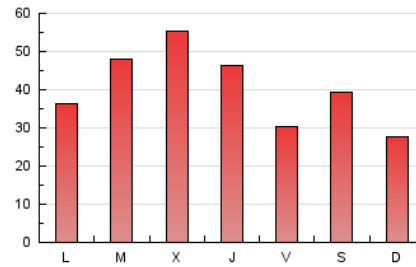

Pàgines (x 100)