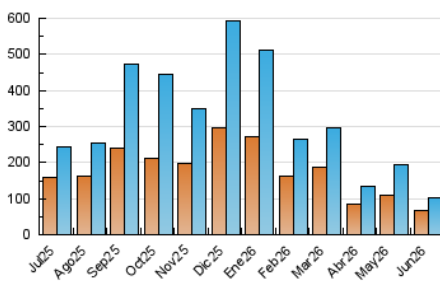

4.3 Per mesos

N. únics / Visites (x 1000)