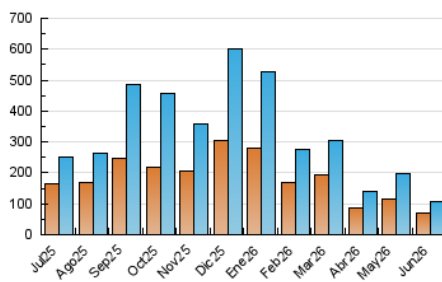

4.3 Per mesos

N. únics / Visites (x 1000)