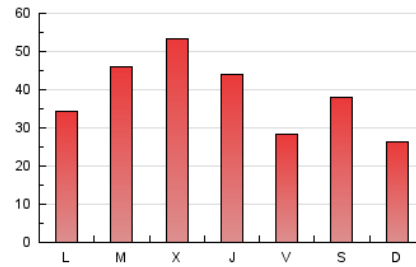

Pàgines (x 100)