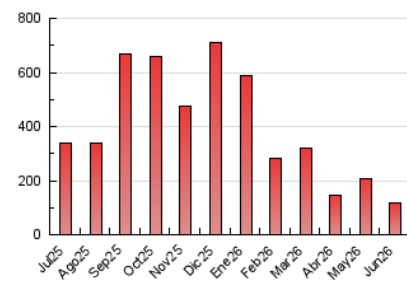

Pàgines (x 1000)