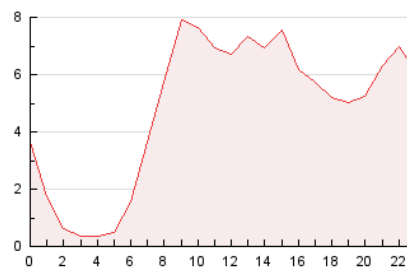

2. Seccions (Nacional)

	PÀGINES	%
HOME	11.257	9.71 %
RESTA	104.732	90.29 %

3. Per dia del mes (Nacional)

Dia	N. únics	Visites	Pàgines	Dia	N. únics	Visites	Pàgines	Dia	N. únics	Visites	Pàgines
1	3.037	3.224	4.271	11	1.486	1.644	2.337	21	2.862	3.153	4.647
2	1.826	1.971	2.799	12	1.057	1.130	1.514	22	1.619	1.834	2.945
3	1.383	1.513	2.243	13	1.330	1.455	2.089	23	1.070	1.231	1.892
4	2.904	3.136	4.157	14	2.554	2.838	4.511	24	954	1.087	1.732
5	994	1.092	1.522	15	2.596	2.939	4.403	25	829	962	1.529
6	2.029	2.177	3.217	16	1.589	1.818	2.705	26	883	976	1.487
7	2.155	2.390	3.531	17	1.633	1.843	2.796	27	13.542	13.896	16.570
8	2.810	2.982	3.951	18	3.139	3.395	4.759	28	11.146	11.489	13.714
9	1.588	1.802	2.566	19	1.665	1.791	2.385	29	2.238	2.474	3.740
10	1.607	1.756	2.577	20	4.150	4.439	5.601	30	2.228	2.448	3.799

4. Gràfiques (Nacional)

4.1 Per dia de la setmana (promig)

N. únics / Visites (x 100)

Pàgines (x 100)

4.2 Per franja horària (promig)

Visites (x 1000)

Pàgines (x 1000)

4.3 Per mesos