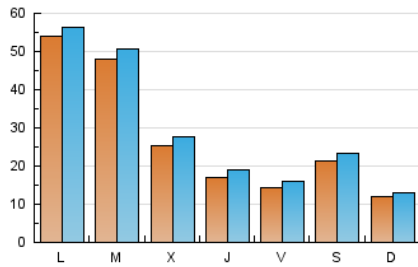

4. Gràfiques (Nacional i Internacional)

4.1 Per dia de la setmana (promig)

N. únics / Visites (x 100)