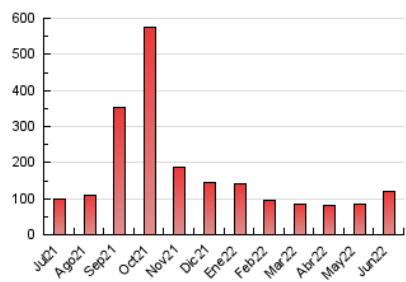

Pàgines (x 1000)