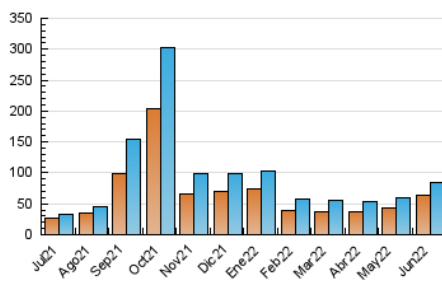

4.3 Per mesos

N. únics / Visites (x 1000)