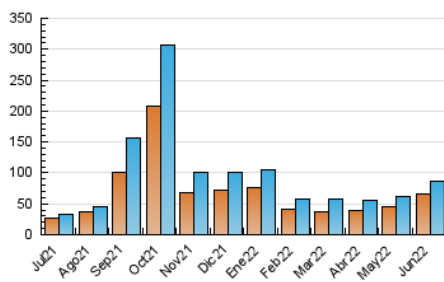

4.3 Per mesos

N. únics / Visites (x 1000)