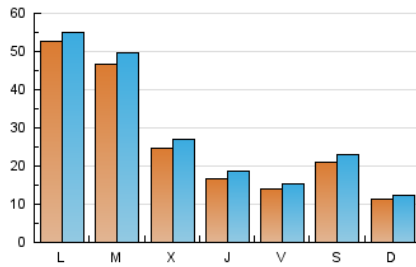

4. Gràfiques (Nacional)

4.1 Per dia de la setmana (promig)

N. únics / Visites (x 100)