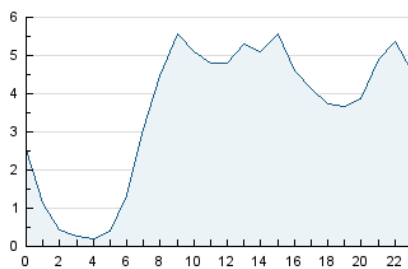

2. Seccions (Nacional)

	PÀGINES	%
HOME	11.257	9.71 %
RESTA	104.732	90.29 %

3. Per dia del mes (Nacional)

Dia	N. únics	Visites	Pàgines	Dia	N. únics	Visites	Pàgines	Dia	N. únics	Visites	Pàgines
1	3.037	3.224	4.271	11	1.486	1.644	2.337	21	2.862	3.153	4.647
2	1.826	1.971	2.799	12	1.057	1.130	1.514	22	1.619	1.834	2.945
3	1.383	1.513	2.243	13	1.330	1.455	2.089	23	1.070	1.231	1.892
4	2.904	3.136	4.157	14	2.554	2.838	4.511	24	954	1.087	1.732
5	994	1.092	1.522	15	2.596	2.939	4.403	25	829	962	1.529
6	2.029	2.177	3.217	16	1.589	1.818	2.705	26	883	976	1.487
7	2.155	2.390	3.531	17	1.633	1.843	2.796	27	13.542	13.896	16.570
8	2.810	2.982	3.951	18	3.139	3.395	4.759	28	11.146	11.489	13.714
9	1.588	1.802	2.566	19	1.665	1.791	2.385	29	2.238	2.474	3.740
10	1.607	1.756	2.577	20	4.150	4.439	5.601	30	2.228	2.448	3.799

4. Gràfiques (Nacional)

4.1 Per dia de la setmana (promig)

N. únics / Visites (x 100)

Pàgines (x 100)

4.2 Per franja horària (promig)

Visites (x 1000)

Pàgines (x 1000)

4.3 Per mesos