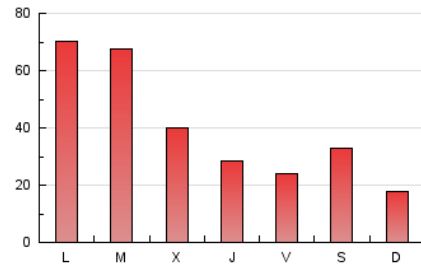

Pàgines (x 100)