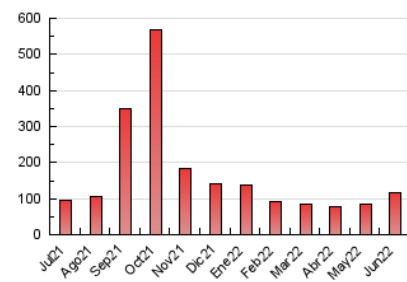

Pàgines (x 1000)