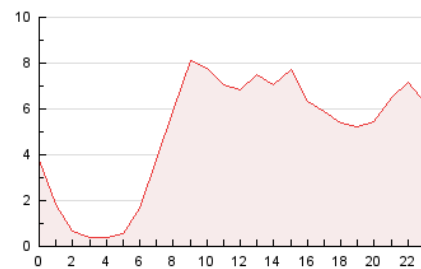

2. Seccions (Nacional i Internacional)

	PÀGINES	%
HOME	11.629	9.76 %
RESTA	107.521	90.24 %

3. Per dia del mes (Nacional i Internacional)

Dia	N. únics	Visites	Pàgines	Dia	N. únics	Visites	Pàgines	Dia	N. únics	Visites	Pàgines
1	3.097	3.292	4.375	11	1.523	1.685	2.390	21	2.996	3.302	4.841
2	1.876	2.024	2.866	12	1.083	1.156	1.553	22	1.707	1.927	3.060
3	1.434	1.567	2.310	13	1.369	1.495	2.138	23	1.109	1.274	1.955
4	2.959	3.195	4.237	14	2.623	2.913	4.633	24	986	1.122	1.788
5	1.030	1.131	1.574	15	2.690	3.038	4.554	25	864	1.001	1.597
6	2.082	2.233	3.285	16	1.648	1.882	2.785	26	924	1.018	1.589
7	2.224	2.464	3.627	17	1.698	1.915	2.923	27	13.687	14.044	16.761
8	2.875	3.052	4.046	18	3.206	3.473	4.869	28	11.303	11.638	13.894
9	1.653	1.870	2.655	19	1.718	1.849	2.471	29	2.316	2.561	3.879
10	1.651	1.805	2.647	20	4.440	4.752	5.958	30	2.288	2.513	3.890

4. Gràfiques (Nacional i Internacional)

4.1 Per dia de la setmana (promig)

N. únics / Visites (x 100)

Pàgines (x 100)

4.2 Per franja horària (promig)

Visites (x 1000)

Pàgines (x 1000)

4.3 Per mesos