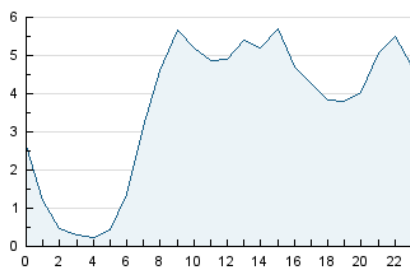

2. Seccions (Nacional i Internacional)

	PÀGINES	%
HOME	11.629	9.76 %
RESTA	107.521	90.24 %

3. Per dia del mes (Nacional i Internacional)

Dia	N. únics	Visites	Pàgines	Dia	N. únics	Visites	Pàgines	Dia	N. únics	Visites	Pàgines
1	3.097	3.292	4.375	11	1.523	1.685	2.390	21	2.996	3.302	4.841
2	1.876	2.024	2.866	12	1.083	1.156	1.553	22	1.707	1.927	3.060
3	1.434	1.567	2.310	13	1.369	1.495	2.138	23	1.109	1.274	1.955
4	2.959	3.195	4.237	14	2.623	2.913	4.633	24	986	1.122	1.788
5	1.030	1.131	1.574	15	2.690	3.038	4.554	25	864	1.001	1.597
6	2.082	2.233	3.285	16	1.648	1.882	2.785	26	924	1.018	1.589
7	2.224	2.464	3.627	17	1.698	1.915	2.923	27	13.687	14.044	16.761
8	2.875	3.052	4.046	18	3.206	3.473	4.869	28	11.303	11.638	13.894
9	1.653	1.870	2.655	19	1.718	1.849	2.471	29	2.316	2.561	3.879
10	1.651	1.805	2.647	20	4.440	4.752	5.958	30	2.288	2.513	3.890

4. Gràfiques (Nacional i Internacional)

4.1 Per dia de la setmana (promig)

N. únics / Visites (x 100)

Pàgines (x 100)

4.2 Per franja horària (promig)

Visites (x 1000)

Pàgines (x 1000)

4.3 Per mesos