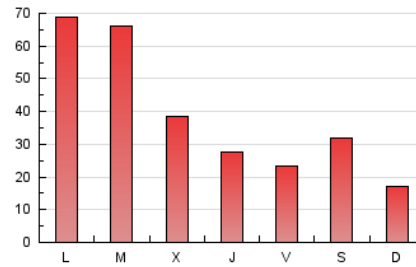

Pàgines (x 100)