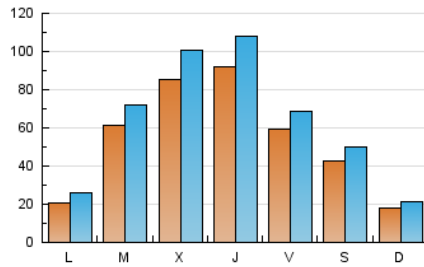

4. Gràfiques (Nacional)

4.1 Per dia de la setmana (promig)

N. únics / Visites (x 100)