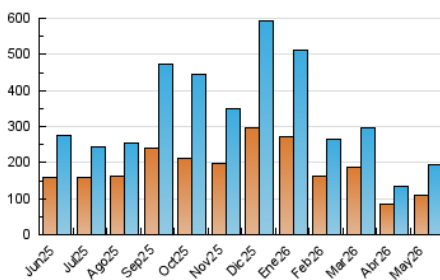

### 4.1 Per dia de la setmana (promig)

N. únics / Visites (x 100)

Pàgines (x 100)

### 4.2 Per franja horària (promig)

Visites\_ (x 1000)

Pàgines (x 1000)

### 4.3 Per mesos

N. únics / Visites (x 1000)

Pàgines (x 1000)