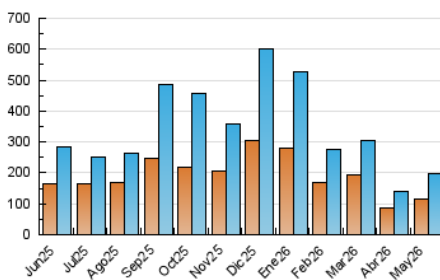

##### 4.1 Per dia de la setmana (promig)

N. únics / Visites (x 100)

Pàgines (x 100)

##### 4.2 Per franja horària (promig)

Visites\_ (x 1000)

Pàgines (x 1000)

##### 4.3 Per mesos

N. únics / Visites (x 1000)

Pàgines (x 1000)