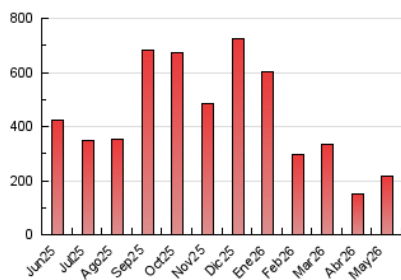

##### 4.2 Per franja horària (promig)

Visites\_ (x 1000)

Pàgines (x 1000)

##### 4.3 Per mesos

N. únics / Visites (x 1000)

Pàgines (x 1000)