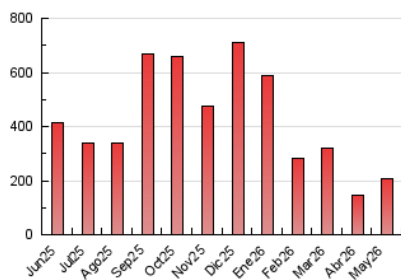

### 4.1 Per dia de la setmana (promig)

N. únics / Visites (x 100)

Pàgines (x 100)

### 4.2 Per franja horària (promig)

Visites\_ (x 1000)

Pàgines (x 1000)

### 4.3 Per mesos

N. únics / Visites (x 1000)

Pàgines (x 1000)