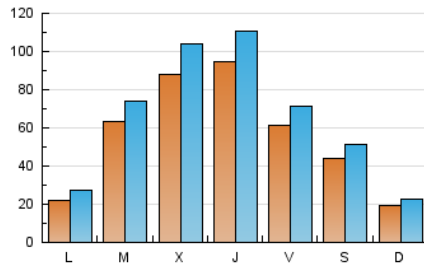

4. Gràfiques (Nacional i Internacional)

4.1 Per dia de la setmana (promig)

N. únics / Visites (x 100)