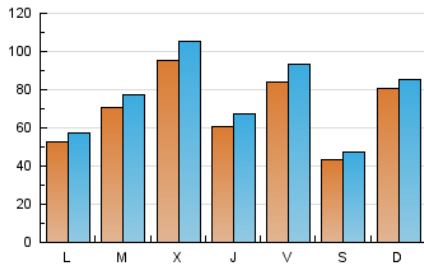

4. Gràfiques (Nacional)

4.1 Per dia de la setmana (promig)

N. únics / Visites (x 100)