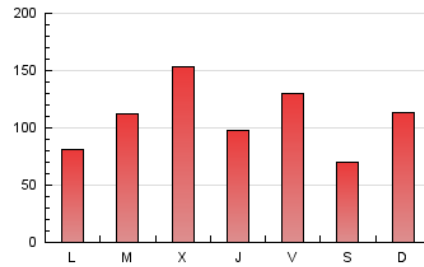

Pàgines (x 100)