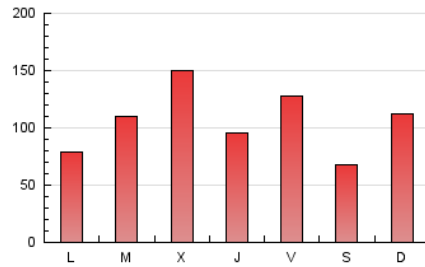

Pàgines (x 100)