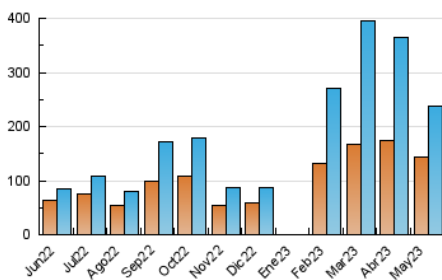

4.3 Per mesos

N. únics / Visites (x 1000)