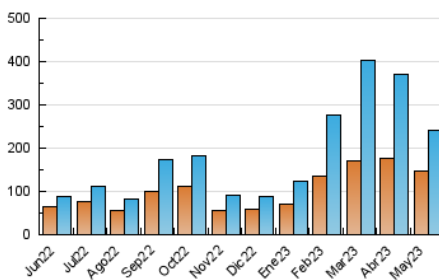

4.3 Per mesos

N. únics / Visites (x 1000)