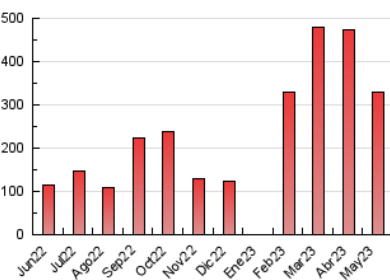

Pàgines (x 1000)