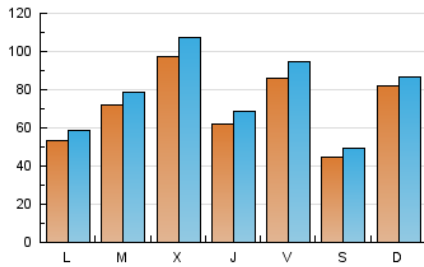

4. Gràfiques (Nacional i Internacional)

4.1 Per dia de la setmana (promig)

N. únics / Visites (x 100)