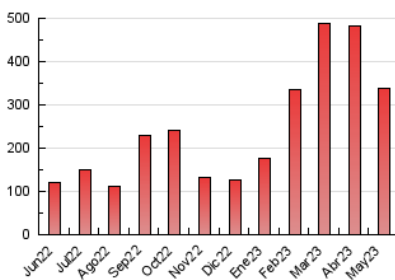

Pàgines (x 1000)