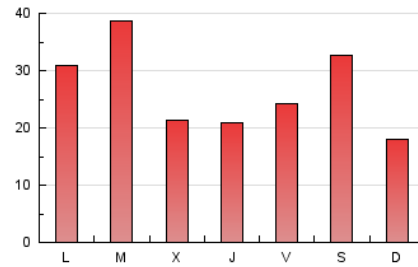

Pàgines (x 100)