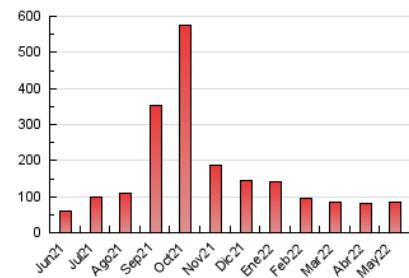

Pàgines (x 1000)