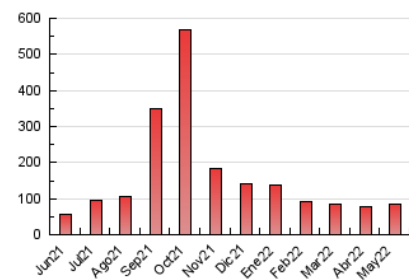

Pàgines (x 1000)