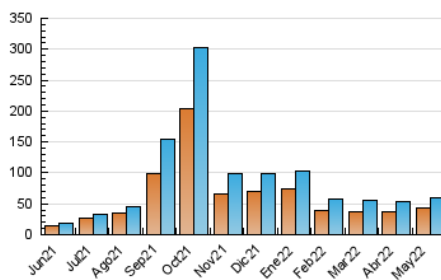

4.3 Per mesos

N. únics / Visites (x 1000)