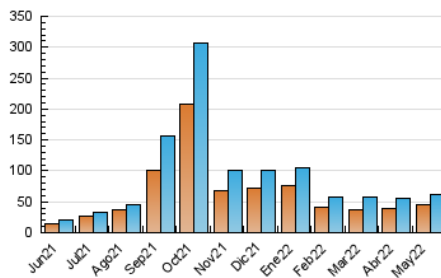

4.3 Per mesos

N. únics / Visites (x 1000)