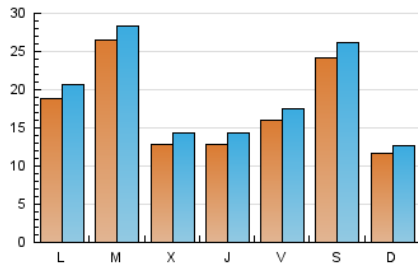

4. Gràfiques (Nacional)

4.1 Per dia de la setmana (promig)

N. únics / Visites (x 100)