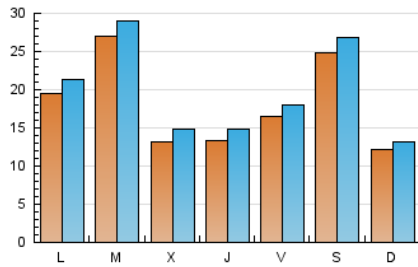

4. Gràfiques (Nacional i Internacional)

4.1 Per dia de la setmana (promig)

N. únics / Visites (x 100)