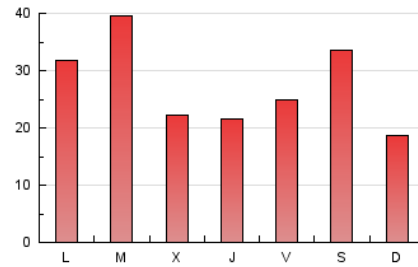

Pàgines (x 100)