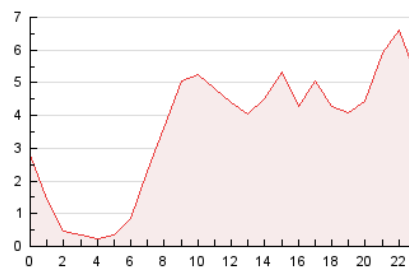

2. Seccions (Nacional i Internacional)

	PÀGINES	%
HOME	10.382	12.10 %
RESTA	75.395	87.90 %

3. Per dia del mes (Nacional i Internacional)

Dia	N. únics	Visites	Pàgines	Dia	N. únics	Visites	Pàgines	Dia	N. únics	Visites	Pàgines
1	1.346	1.469	2.174	11	1.289	1.451	2.259	21	986	1.102	1.591
2	2.955	3.186	4.841	12	916	1.062	1.674	22	930	1.013	1.444
3	5.910	6.201	7.797	13	928	1.060	1.630	23	2.233	2.422	3.477
4	1.520	1.671	2.485	14	2.581	2.836	3.579	24	1.716	1.893	3.028
5	1.299	1.435	2.140	15	1.044	1.144	1.590	25	1.099	1.235	1.879
6	1.600	1.749	2.426	16	1.153	1.266	1.894	26	2.201	2.396	3.228
7	4.129	4.422	5.219	17	1.070	1.191	1.834	27	3.170	3.373	4.370
8	1.734	1.846	2.413	18	1.391	1.568	2.250	28	2.207	2.359	3.031
9	1.932	2.119	3.011	19	918	1.024	1.572	29	989	1.083	1.688
10	1.268	1.398	1.974	20	893	996	1.511	30	1.482	1.694	2.645
								31	3.574	3.785	5.123

4. Gràfiques (Nacional i Internacional)

4.1 Per dia de la setmana (promig)

N. únics / Visites (x 100)

Pàgines (x 100)

4.2 Per franja horària (promig)

Visites_ (x 1000)

Pàgines (x 1000)

4.3 Per mesos