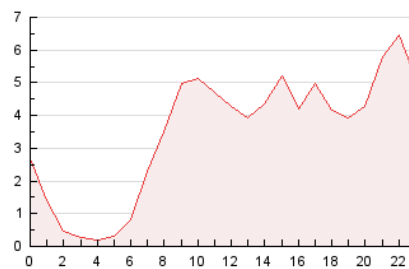

2. Seccions (Nacional)

	PÀGINES	%
HOME	10.083	12.08 %
RESTA	73.401	87.92 %

3. Per dia del mes (Nacional)

Dia	N. únics	Visites	Pàgines	Dia	N. únics	Visites	Pàgines	Dia	N. únics	Visites	Pàgines
1	1.300	1.420	2.116	11	1.239	1.395	2.187	21	955	1.070	1.543
2	2.874	3.102	4.736	12	872	1.014	1.615	22	894	974	1.384
3	5.808	6.091	7.667	13	894	1.023	1.568	23	2.125	2.308	3.339
4	1.465	1.612	2.396	14	2.533	2.778	3.510	24	1.673	1.844	2.965
5	1.255	1.385	2.074	15	1.020	1.117	1.551	25	1.062	1.195	1.814
6	1.553	1.699	2.367	16	1.117	1.228	1.831	26	2.158	2.349	3.174
7	4.056	4.347	5.114	17	1.031	1.151	1.781	27	3.104	3.301	4.265
8	1.698	1.806	2.367	18	1.340	1.509	2.175	28	2.138	2.286	2.937
9	1.878	2.063	2.934	19	875	981	1.512	29	961	1.049	1.639
10	1.225	1.354	1.910	20	858	956	1.449	30	1.439	1.645	2.561
								31	3.496	3.701	5.003

4. Gràfiques (Nacional)

4.1 Per dia de la setmana (promig)

N. únics / Visites (x 100)

Pàgines (x 100)

4.2 Per franja horària (promig)

Visites__ (x 1000)

Pàgines (x 1000)

4.3 Per mesos