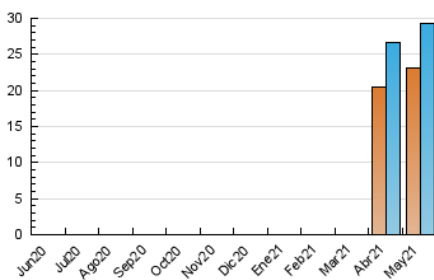

4.3 Per mesos

N. únics / Visites (x 1000)