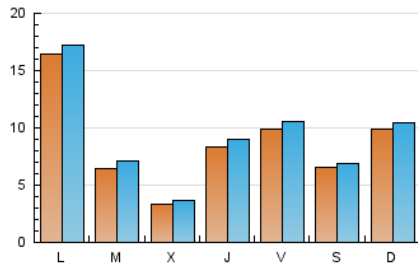

4. Gràfiques (Nacional i Internacional)

4.1 Per dia de la setmana (promig)

N. únics / Visites (x 100)