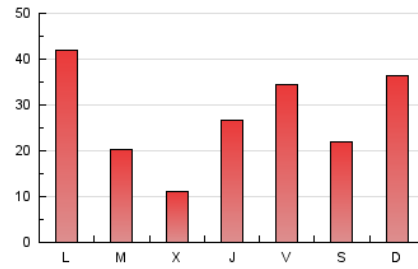

Pàgines (x 100)