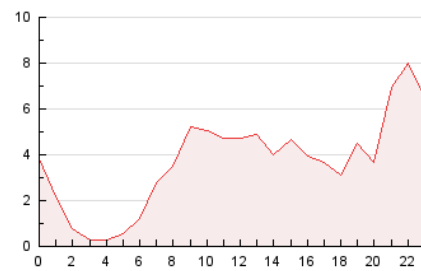

2. Seccions (Nacional i Internacional)

	PÀGINES	%
HOME	8.492	9.54 %
RESTA	80.546	90.46 %

3. Per dia del mes (Nacional i Internacional)

Dia	N. únics	Visites	Pàgines	Dia	N. únics	Visites	Pàgines	Dia	N. únics	Visites	Pàgines
1	518	560	1.300	11	665	733	2.163	21	194	229	775
2	1.936	2.013	6.121	12	430	472	1.173	22	256	275	888
3	5.262	5.430	12.254	13	362	393	1.540	23	984	1.042	2.634
4	1.339	1.436	4.058	14	1.007	1.071	3.050	24	466	515	1.913
5	450	484	1.726	15	399	427	1.408	25	241	280	885
6	2.192	2.334	5.747	16	287	315	868	26	221	259	888
7	1.433	1.510	3.576	17	482	526	1.264	27	603	649	2.843
8	1.347	1.394	3.230	18	330	381	1.187	28	1.327	1.412	6.669
9	619	661	2.317	19	215	264	793	29	735	765	4.395
10	427	470	1.896	20	190	235	870	30	1.100	1.170	6.599
								31	1.592	1.669	4.008

4. Gràfiques (Nacional i Internacional)

4.1 Per dia de la setmana (promig)

N. únics / Visites (x 100)

Pàgines (x 100)

4.2 Per franja horària (promig)

Visites__ (x 1000)

Pàgines (x 1000)

4.3 Per mesos