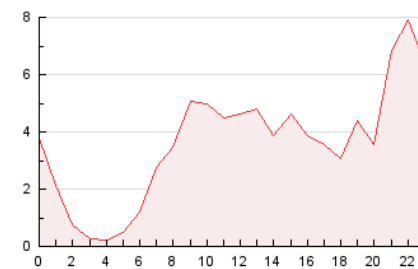

2. Seccions (Nacional)

	PÀGINES	%
HOME	8.367	9.60 %
RESTA	78.746	90.40 %

3. Per dia del mes (Nacional)

Dia	N. únics	Visites	Pàgines	Dia	N. únics	Visites	Pàgines	Dia	N. únics	Visites	Pàgines
1	500	542	1.257	11	635	701	2.068	21	171	206	751
2	1.897	1.973	6.024	12	410	452	1.145	22	250	269	874
3	5.173	5.338	12.091	13	354	385	1.516	23	941	999	2.557
4	1.313	1.410	3.984	14	975	1.038	2.988	24	450	499	1.886
5	439	472	1.693	15	370	398	1.358	25	234	273	877
6	2.124	2.265	5.504	16	277	302	852	26	214	252	872
7	1.405	1.482	3.535	17	467	511	1.236	27	590	636	2.820
8	1.322	1.369	3.170	18	317	368	1.149	28	1.290	1.374	6.529
9	605	646	2.285	19	209	257	780	29	716	745	4.267
10	418	460	1.871	20	179	224	846	30	1.069	1.138	6.429
								31	1.553	1.627	3.899

4. Gràfiques (Nacional)

4.1 Per dia de la setmana (promig)

N. únics / Visites (x 100)

Pàgines (x 100)

4.2 Per franja horària (promig)

Visites__ (x 1000)

Pàgines (x 1000)

4.3 Per mesos