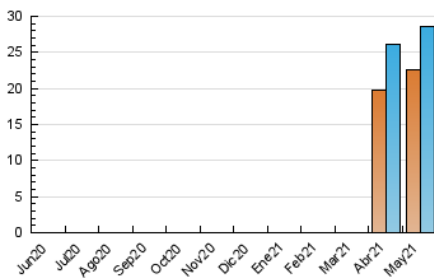

4.3 Per mesos

N. únics / Visites (x 1000)