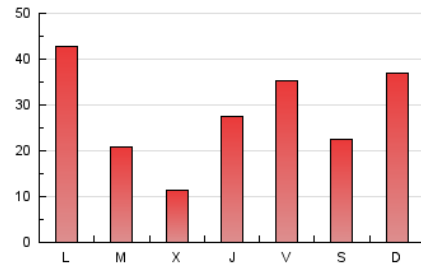

Pàgines (x 100)