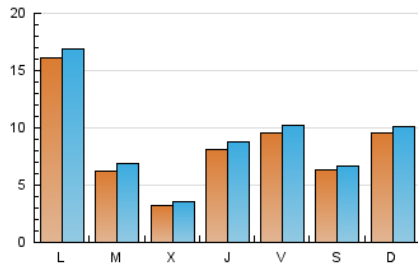

4. Gràfiques (Nacional)

4.1 Per dia de la setmana (promig)

N. únics / Visites (x 100)