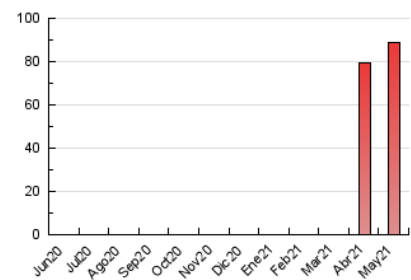

Pàgines (x 1000)