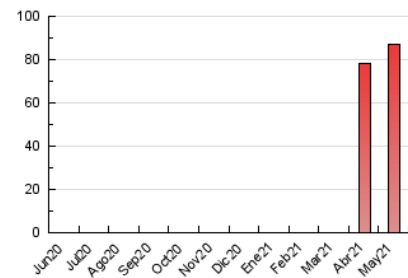

Pàgines (x 1000)