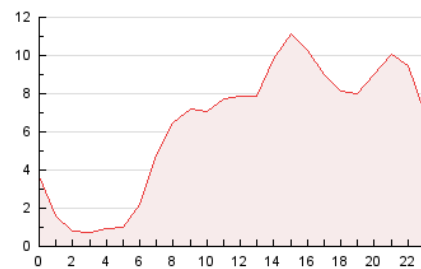

2. Seccions (Nacional i Internacional)

	PÀGINES	%
HOME	11.463	7.55 %
RESTA	140.323	92.45 %

3. Per dia del mes (Nacional i Internacional)

Dia	N. únics	Visites	Pàgines	Dia	N. únics	Visites	Pàgines	Dia	N. únics	Visites	Pàgines
1	1.494	1.993	2.192	11	1.572	1.921	2.127	21	3.640	4.509	4.940
2	1.033	1.344	1.493	12	2.156	2.562	2.616	22	8.603	10.100	10.859
3	1.215	1.520	1.624	13	2.536	3.100	3.321	23	6.126	7.010	7.679
4	960	1.193	1.269	14	3.139	3.786	4.178	24	3.533	4.372	4.624
5	848	1.020	1.077	15	2.910	3.795	4.314	25	5.974	6.914	7.417
6	797	996	1.089	16	4.673	5.544	6.042	26	2.768	3.360	3.553
7	939	1.238	1.470	17	19.456	22.707	24.551	27	7.410	8.965	9.513
8	1.066	1.407	1.556	18	8.104	9.186	9.942	28	4.701	5.827	6.252
9	1.990	2.503	2.785	19	5.625	6.348	6.890	29	4.380	5.292	5.660
10	3.864	4.634	4.831	20	2.507	3.142	3.539	30	3.235	4.077	4.383

4. Gràfiques (Nacional i Internacional)

4.1 Per dia de la setmana (promig)

N. únics / Visites (x 100)

Pàgines (x 100)

4.2 Per franja horària (promig)

Visites_ (x 1000)

Pàgines (x 1000)

4.3 Per mesos