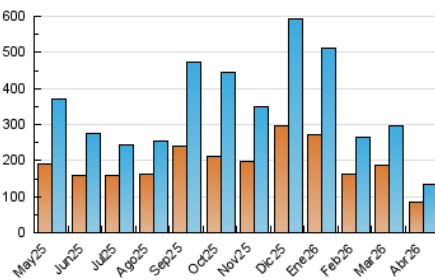

4.3 Per mesos

N. únics / Visites (x 1000)