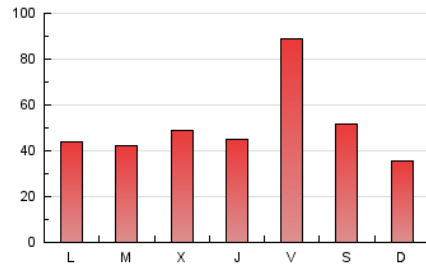

Pàgines (x 100)