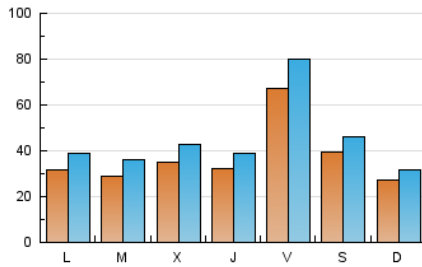

4. Gràfiques (Nacional)

4.1 Per dia de la setmana (promig)

N. únics / Visites (x 100)