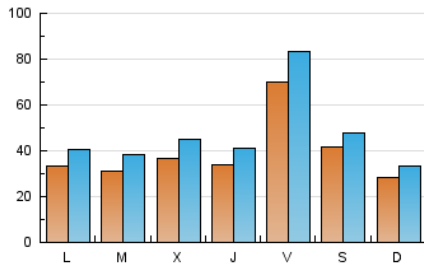

4. Gràfiques (Nacional i Internacional)

4.1 Per dia de la setmana (promig)

N. únics / Visites (x 100)