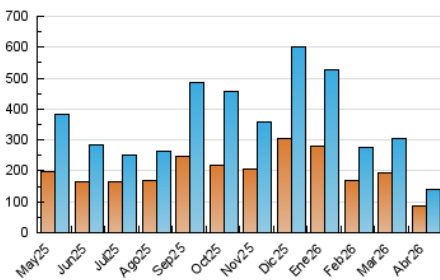

4.3 Per mesos

N. únics / Visites (x 1000)