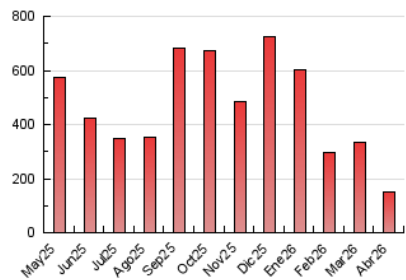

Pàgines (x 1000)