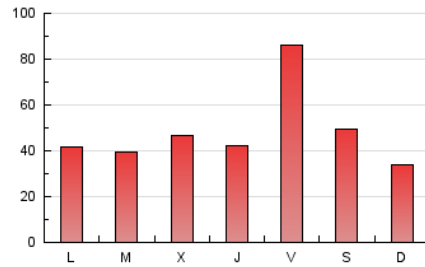

Pàgines (x 100)