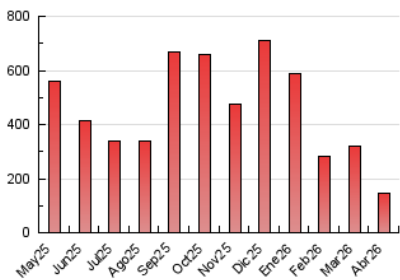

Pàgines (x 1000)