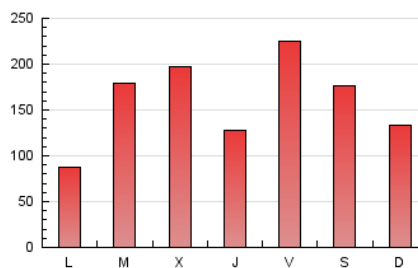

Pàgines (x 100)