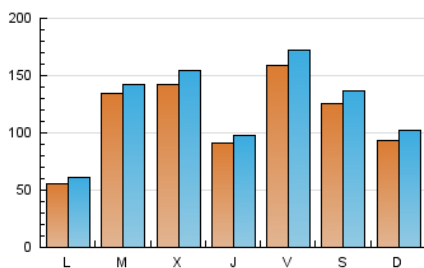

4. Gràfiques (Nacional i Internacional)

4.1 Per dia de la setmana (promig)

N. únics / Visites (x 100)