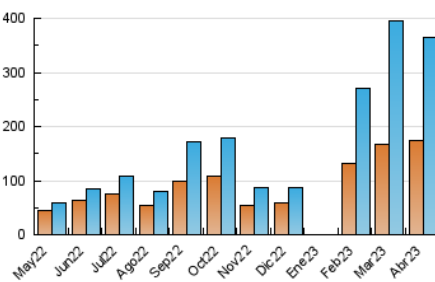

4.3 Per mesos

N. únics / Visites (x 1000)