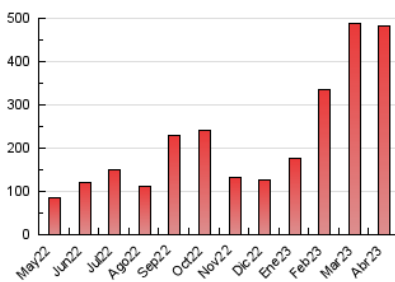

Pàgines (x 1000)