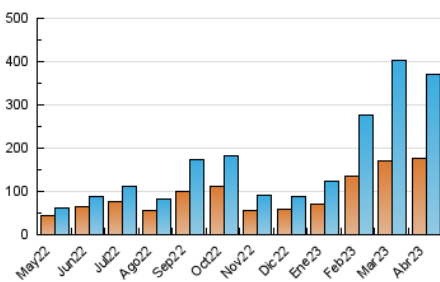

4.3 Per mesos

N. únics / Visites (x 1000)