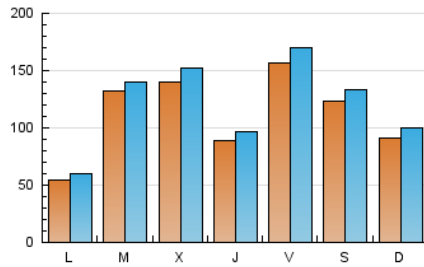

4. Gràfiques (Nacional)

4.1 Per dia de la setmana (promig)

N. únics / Visites (x 100)