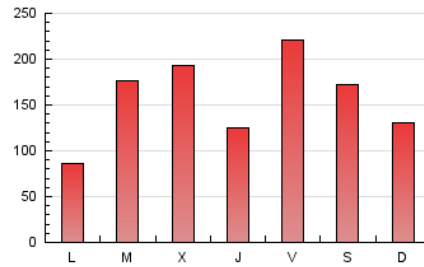

Pàgines (x 100)