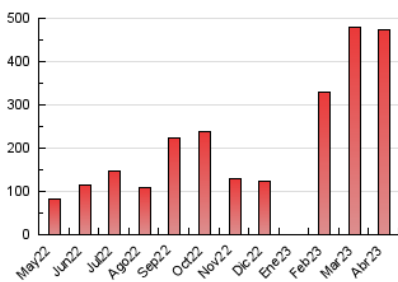

Pàgines (x 1000)