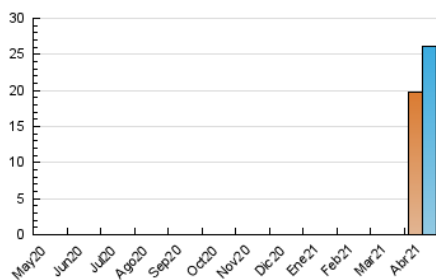

4.3 Per mesos

N. únics / Visites (x 1000)