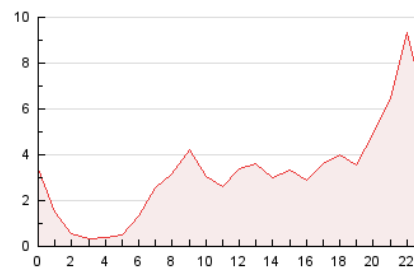

2. Seccions (Nacional)

	PÀGINES	%
HOME	7.912	10.14 %
RESTA	70.119	89.86 %

3. Per dia del mes (Nacional)

Dia	N. únics	Visites	Pàgines	Dia	N. únics	Visites	Pàgines	Dia	N. únics	Visites	Pàgines
1	671	708	2.413	11	258	276	714	21	440	499	1.782
2	642	695	2.281	12	1.701	1.894	4.233	22	687	759	2.084
3	672	699	2.706	13	3.267	3.455	10.048	23	336	387	1.539
4	281	299	1.419	14	1.511	1.608	4.504	24	245	277	1.083
5	256	280	816	15	774	854	2.280	25	195	223	695
6	180	209	770	16	364	427	1.442	26	619	668	2.003
7	138	158	424	17	196	230	835	27	1.053	1.125	2.524
8	2.067	2.186	4.936	18	169	179	465	28	456	508	1.632
9	1.715	1.777	3.725	19	1.509	1.568	6.573	29	288	326	994
10	1.127	1.176	2.650	20	2.045	2.183	9.312	30	381	423	1.149

4. Gràfiques (Nacional)

4.1 Per dia de la setmana (promig)

N. únics / Visites (x 100)

Pàgines (x 100)

4.2 Per franja horària (promig)

Visites__ (x 1000)

Pàgines (x 1000)

4.3 Per mesos