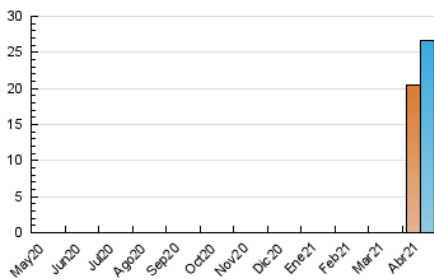

4.3 Per mesos

N. únics / Visites (x 1000)