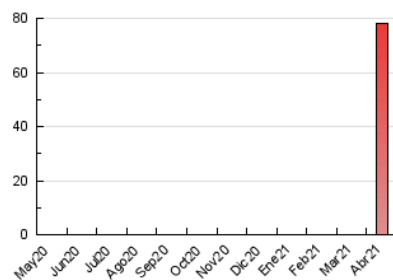

Pàgines (x 1000)