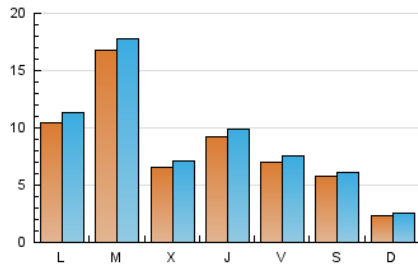

4. Gràfiques (Nacional i Internacional)

4.1 Per dia de la setmana (promig)

N. únics / Visites (x 100)