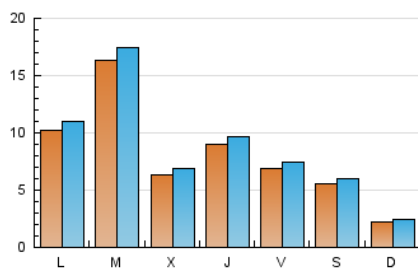

4. Gràfiques (Nacional)

4.1 Per dia de la setmana (promig)

N. únics / Visites (x 100)