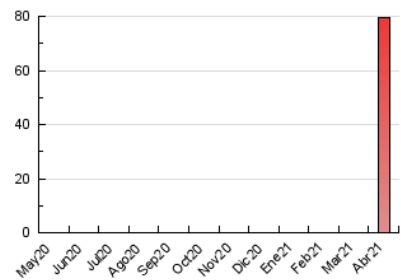

Pàgines (x 1000)