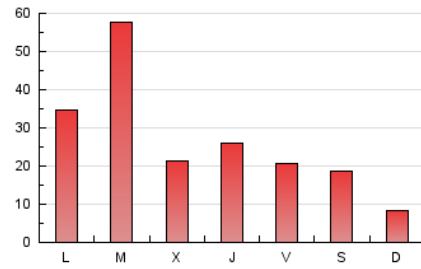

Pàgines (x 100)