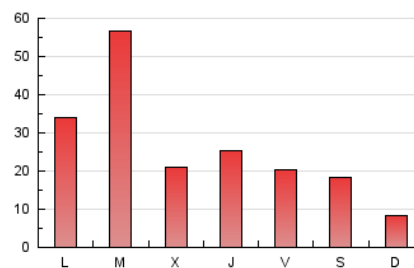

Pàgines (x 100)