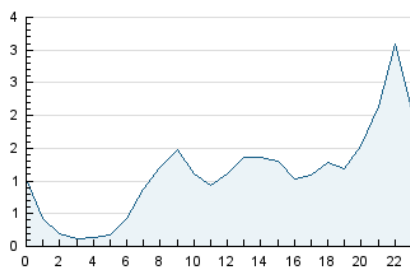

2. Seccions (Nacional i Internacional)

	PÀGINES	%
HOME	8.118	10.20 %
RESTA	71.504	89.80 %

3. Per dia del mes (Nacional i Internacional)

Dia	N. únics	Visites	Pàgines	Dia	N. únics	Visites	Pàgines	Dia	N. únics	Visites	Pàgines
1	684	721	2.436	11	270	289	741	21	457	517	1.827
2	659	712	2.316	12	1.744	1.941	4.306	22	703	775	2.143
3	688	715	2.754	13	3.339	3.531	10.326	23	345	396	1.556
4	287	305	1.428	14	1.544	1.648	4.634	24	251	283	1.121
5	262	286	828	15	792	874	2.333	25	205	234	732
6	183	212	778	16	372	436	1.460	26	646	695	2.059
7	144	164	436	17	208	243	875	27	1.090	1.162	2.584
8	2.120	2.240	5.020	18	175	185	472	28	464	517	1.648
9	1.753	1.818	3.802	19	1.543	1.602	6.697	29	306	344	1.021
10	1.147	1.197	2.686	20	2.088	2.226	9.425	30	395	439	1.178

4. Gràfiques (Nacional i Internacional)

4.1 Per dia de la setmana (promig)

N. únics / Visites (x 100)

Pàgines (x 100)

4.2 Per franja horària (promig)

Visites__ (x 1000)

Pàgines (x 1000)

4.3 Per mesos