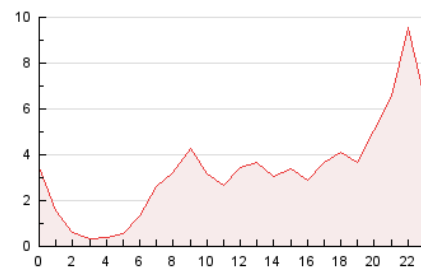

2. Seccions (Nacional i Internacional)

	PÀGINES	%
HOME	8.118	10.20 %
RESTA	71.504	89.80 %

3. Per dia del mes (Nacional i Internacional)

Dia	N. únics	Visites	Pàgines	Dia	N. únics	Visites	Pàgines	Dia	N. únics	Visites	Pàgines
1	684	721	2.436	11	270	289	741	21	457	517	1.827
2	659	712	2.316	12	1.744	1.941	4.306	22	703	775	2.143
3	688	715	2.754	13	3.339	3.531	10.326	23	345	396	1.556
4	287	305	1.428	14	1.544	1.648	4.634	24	251	283	1.121
5	262	286	828	15	792	874	2.333	25	205	234	732
6	183	212	778	16	372	436	1.460	26	646	695	2.059
7	144	164	436	17	208	243	875	27	1.090	1.162	2.584
8	2.120	2.240	5.020	18	175	185	472	28	464	517	1.648
9	1.753	1.818	3.802	19	1.543	1.602	6.697	29	306	344	1.021
10	1.147	1.197	2.686	20	2.088	2.226	9.425	30	395	439	1.178

4. Gràfiques (Nacional i Internacional)

4.1 Per dia de la setmana (promig)

N. únics / Visites (x 100)

Pàgines (x 100)

4.2 Per franja horària (promig)

Visites__ (x 1000)

Pàgines (x 1000)

4.3 Per mesos