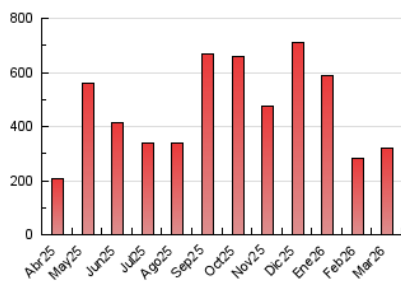

#### 4. Gràfiques (Nacional)

##### 4.2 Per franja horària (promig)

Visites\_ (x 1000)

Pàgines (x 1000)

##### 4.3 Per mesos

N. únics / Visites (x 1000)

Pàgines (x 1000)