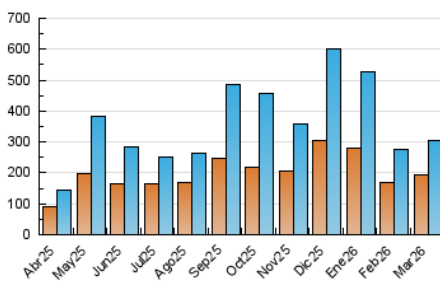

##### 4.1 Per dia de la setmana (promig)

N. únics / Visites (x 100)

Pàgines (x 100)

##### 4.2 Per franja horària (promig)

Visites\_ (x 1000)

Pàgines (x 1000)

##### 4.3 Per mesos

N. únics / Visites (x 1000)

Pàgines (x 1000)