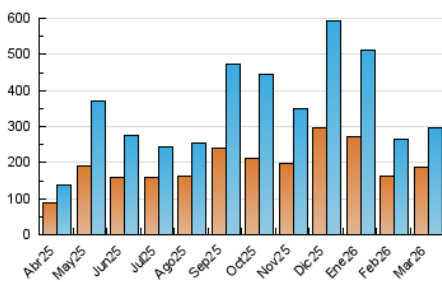

##### 4.1 Per dia de la setmana (promig)

N. únics / Visites (x 100)

Pàgines (x 100)

##### 4.2 Per franja horària (promig)

Visites\_ (x 1000)

Pàgines (x 1000)

##### 4.3 Per mesos

N. únics / Visites (x 1000)

Pàgines (x 1000)