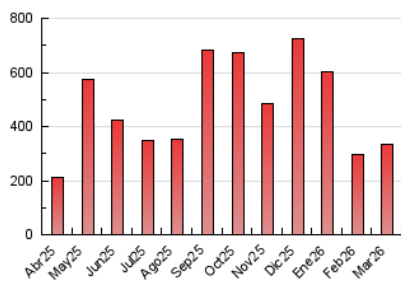

##### 4.2 Per franja horària (promig)

Visites\_ (x 1000)

Pàgines (x 1000)

##### 4.3 Per mesos

N. únics / Visites (x 1000)

Pàgines (x 1000)