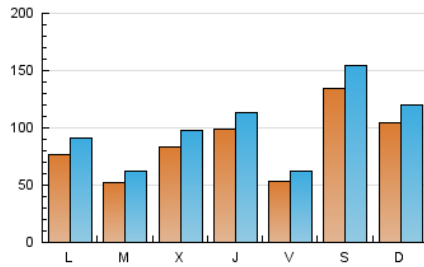

4. Gràfiques (Nacional i Internacional)

4.1 Per dia de la setmana (promig)

N. únics / Visites (x 100)