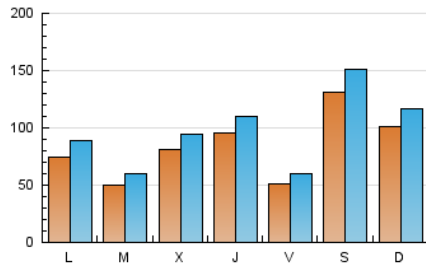

4. Gràfiques (Nacional)

4.1 Per dia de la setmana (promig)

N. únics / Visites (x 100)