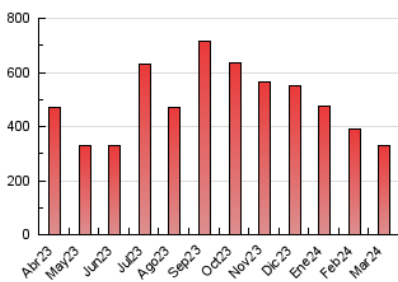

#### 3. Per dia del mes (Nacional)

Dia	N. únics	Visites	Pàgines	Dia	N. únics	Visites	Pàgines	Dia	N. únics	Visites	Pàgines
1	8.130	8.927	14.111	11	4.263	4.672	7.605	21	4.826	5.495	8.715
2	6.862	7.976	12.332	12	2.298	2.622	4.327	22	4.013	4.648	7.489
3	3.115	3.529	6.000	13	1.856	2.230	4.081	23	6.440	7.264	11.663
4	2.473	2.885	4.994	14	3.583	4.075	6.740	24	5.774	6.592	10.692
5	2.184	2.604	4.861	15	6.892	7.373	11.567	25	5.192	6.004	9.633
6	2.271	2.547	4.423	16	11.505	12.486	20.409	26	6.671	7.542	12.503
7	8.091	8.744	14.982	17	10.356	11.038	18.509	27	9.509	11.232	18.521
8	7.680	8.240	13.941	18	8.943	9.981	16.691	28	9.821	11.083	16.254
9	4.828	5.330	9.182	19	14.118	15.711	25.073	29	5.333	5.974	8.880
10	2.153	2.441	4.013	20	6.516	7.728	12.105	30	2.317	2.611	4.015
								31	2.171	2.423	4.077

### 4.1 Per dia de la setmana (promig)

N. únics / Visites (x 100)

Pàgines (x 100)

### 4.2 Per franja horària (promig)

Visites\_ (x 1000)

Pàgines (x 1000)

### 4.3 Per mesos

N. únics / Visites (x 1000)

Pàgines (x 1000)