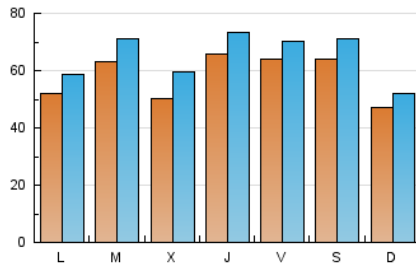

4. Gràfiques (Nacional)

4.1 Per dia de la setmana (promig)

N. únics / Visites (x 100)