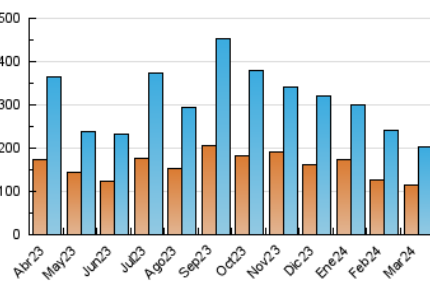

### 4.1 Per dia de la setmana (promig)

N. únics / Visites (x 100)

Pàgines (x 100)

### 4.2 Per franja horària (promig)

Visites\_ (x 1000)

Pàgines (x 1000)

### 4.3 Per mesos

N. únics / Visites (x 1000)

Pàgines (x 1000)