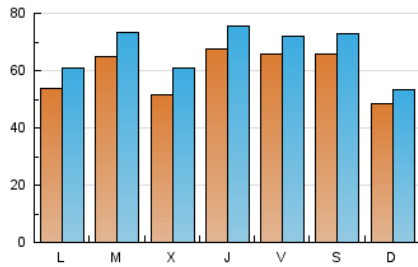

4. Gràfiques (Nacional i Internacional)

4.1 Per dia de la setmana (promig)

N. únics / Visites (x 100)