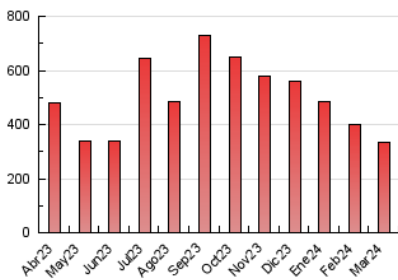

### 3. Per dia del mes (Nacional i Internacional)

Dia	N. únics	Visites	Pàgines	Dia	N. únics	Visites	Pàgines	Dia	N. únics	Visites	Pàgines
1	8.299	9.139	14.400	11	4.414	4.804	7.843	21	4.956	5.675	8.950
2	7.071	8.173	12.633	12	2.363	2.696	4.456	22	4.224	4.880	7.790
3	3.286	3.711	6.248	13	1.929	2.316	4.314	23	6.596	7.464	11.919
4	2.648	3.057	5.244	14	3.787	4.297	7.005	24	5.933	6.768	11.007
5	2.259	2.693	4.999	15	7.031	7.534	11.768	25	5.361	6.194	9.911
6	2.344	2.627	4.548	16	11.712	12.691	20.667	26	6.913	7.878	12.912
7	8.265	8.929	15.240	17	10.503	11.190	18.781	27	9.708	11.481	18.863
8	7.847	8.386	14.208	18	9.176	10.212	17.016	28	10.083	11.381	16.710
9	4.981	5.493	9.424	19	14.350	16.060	25.451	29	5.479	6.154	9.137
10	2.269	2.572	4.189	20	6.677	7.924	12.436	30	2.425	2.731	4.205
								31	2.230	2.486	4.158

##### 4.1 Per dia de la setmana (promig)

N. únics / Visites (x 100)

Pàgines (x 100)

##### 4.2 Per franja horària (promig)

Visites\_ (x 1000)

Pàgines (x 1000)

##### 4.3 Per mesos

N. únics / Visites (x 1000)

Pàgines (x 1000)