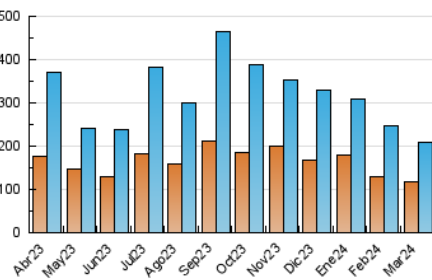

##### 4.2 Per franja horària (promig)

Visites\_ (x 1000)

Pàgines (x 1000)

##### 4.3 Per mesos

N. únics / Visites (x 1000)

Pàgines (x 1000)