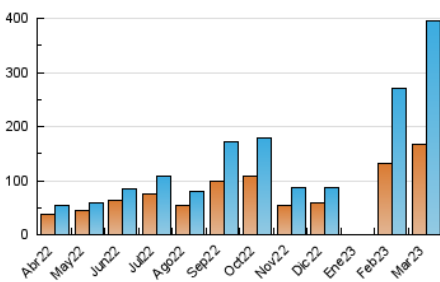

4.3 Per mesos

N. únics / Visites (x 1000)