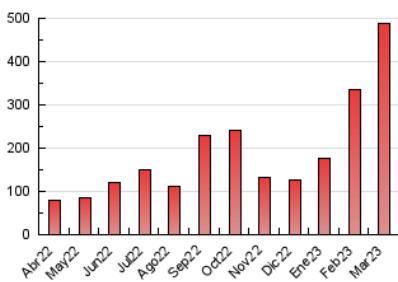

##### 4.2 Per franja horària (promig)

Visites\_ (x 1000)

Pàgines (x 1000)

##### 4.3 Per mesos

N. únics / Visites (x 1000)

Pàgines (x 1000)