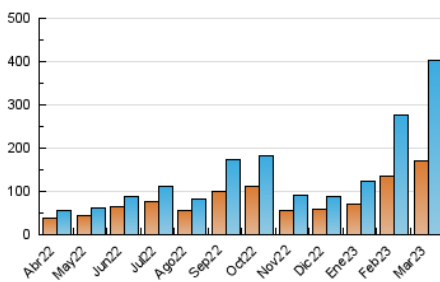

##### 4.2 Per franja horària (promig)

Visites\_ (x 1000)

Pàgines (x 1000)

##### 4.3 Per mesos

N. únics / Visites (x 1000)

Pàgines (x 1000)