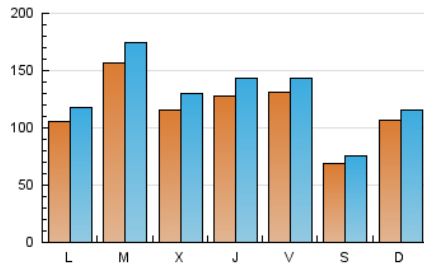

4. Gràfiques (Nacional i Internacional)

4.1 Per dia de la setmana (promig)

N. únics / Visites (x 100)