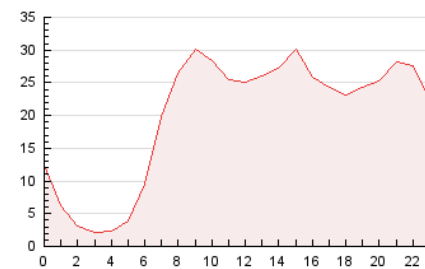

#### 3. Per dia del mes (Nacional)

Dia	N. únics	Visites	Pàgines	Dia	N. únics	Visites	Pàgines	Dia	N. únics	Visites	Pàgines
1	7.899	8.825	11.491	11	10.568	11.735	14.484	21	7.170	8.002	10.242
2	15.492	18.035	21.532	12	6.148	6.796	8.596	22	4.461	4.995	6.642
3	10.792	11.747	14.309	13	13.920	15.379	18.998	23	11.565	13.104	16.171
4	5.342	5.768	7.430	14	35.620	39.432	45.793	24	7.594	8.327	10.163
5	10.779	11.904	13.943	15	16.137	17.459	20.844	25	4.157	4.621	6.056
6	10.386	11.799	14.407	16	8.852	9.720	11.953	26	15.233	16.361	18.693
7	11.824	13.479	16.602	17	6.483	7.151	9.135	27	12.331	13.637	17.352
8	23.086	26.672	31.827	18	6.784	7.426	9.180	28	7.195	7.908	10.341
9	16.377	17.999	21.196	19	9.623	10.247	12.407	29	5.367	5.964	7.647
10	16.425	18.888	22.738	20	4.803	5.379	7.706	30	10.734	11.752	13.898
								31	23.069	24.670	27.875

4. Gràfiques (Nacional)

4.1 Per dia de la setmana (promig)

N. únics / Visites (x 100)

Pàgines (x 100)

4.2 Per franja horària (promig)

Visites\_ (x 1000)

Pàgines (x 1000)

4.3 Per mesos