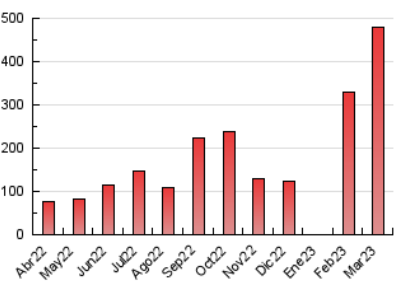

Pàgines (x 1000)