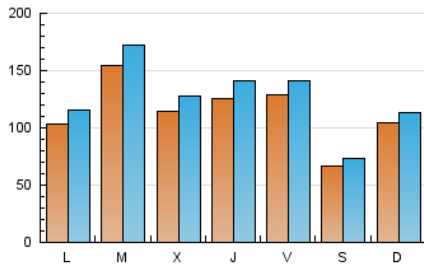

4. Gràfiques (Nacional)

4.1 Per dia de la setmana (promig)

N. únics / Visites (x 100)