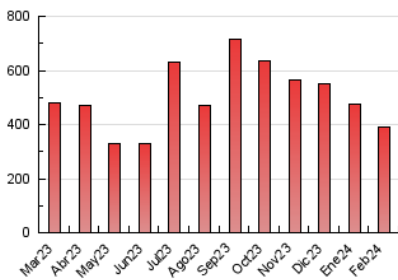

Pàgines (x 1000)