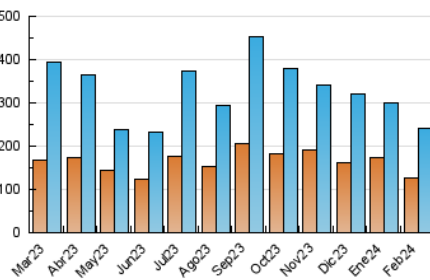

4.3 Per mesos

N. únics / Visites (x 1000)