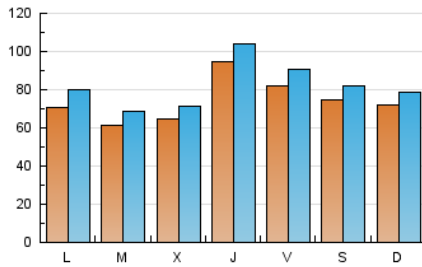

4. Gràfiques (Nacional)

4.1 Per dia de la setmana (promig)

N. únics / Visites (x 100)