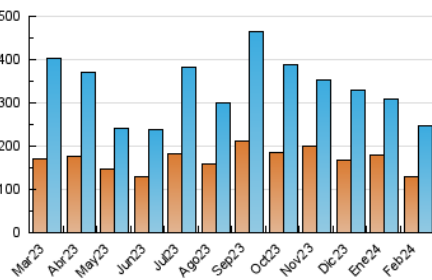

4.3 Per mesos

N. únics / Visites (x 1000)