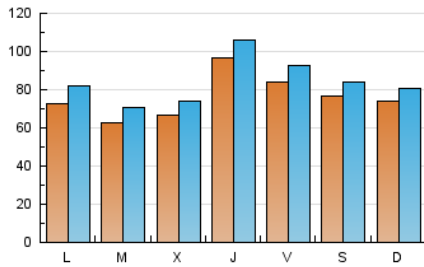

4. Gràfiques (Nacional i Internacional)

4.1 Per dia de la setmana (promig)

N. únics / Visites (x 100)