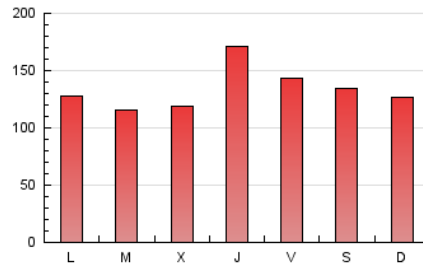

Pàgines (x 100)