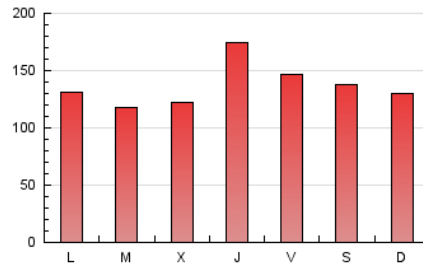

Pàgines (x 100)