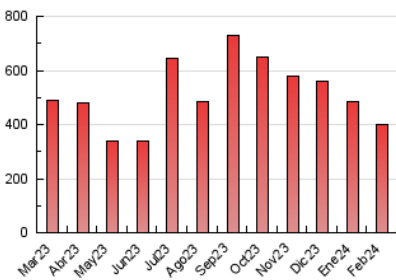

Pàgines (x 1000)