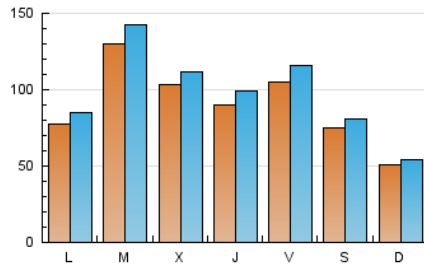

4. Gràfiques (Nacional i Internacional)

4.1 Per dia de la setmana (promig)

N. únics / Visites (x 100)