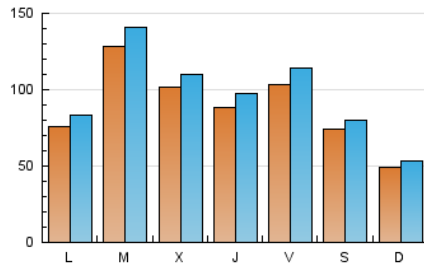

4. Gràfiques (Nacional)

4.1 Per dia de la setmana (promig)

N. únics / Visites (x 100)