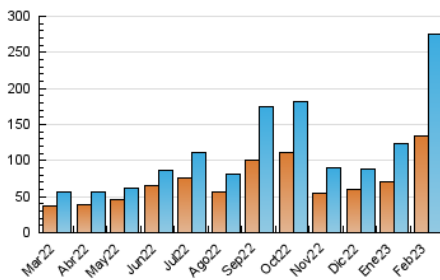

4.3 Per mesos

N. únics / Visites (x 1000)