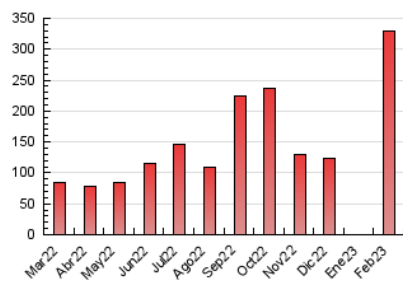

##### 4.2 Per franja horària (promig)

Visites\_ (x 1000)

Pàgines (x 1000)

##### 4.3 Per mesos

N. únics / Visites (x 1000)

Pàgines (x 1000)