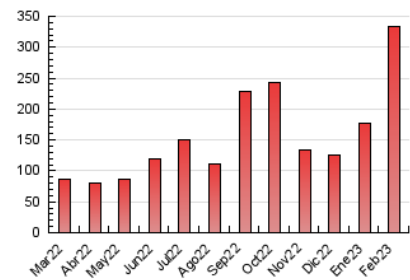

Pàgines (x 1000)