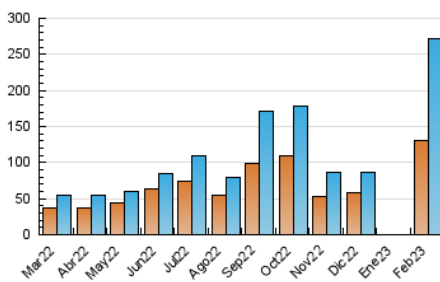

##### 4.1 Per dia de la setmana (promig)

N. únics / Visites (x 100)

Pàgines (x 100)

##### 4.2 Per franja horària (promig)

Visites\_ (x 1000)

Pàgines (x 1000)

##### 4.3 Per mesos

N. únics / Visites (x 1000)

Pàgines (x 1000)