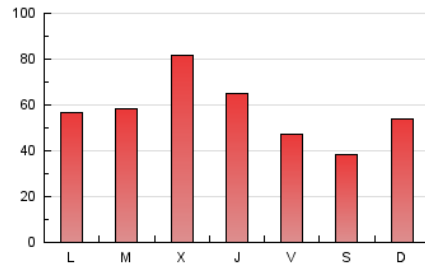

Pàgines (x 100)