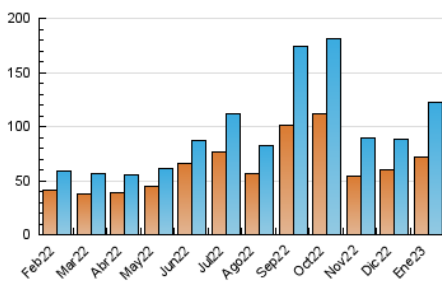

4.3 Per mesos

N. únics / Visites (x 1000)