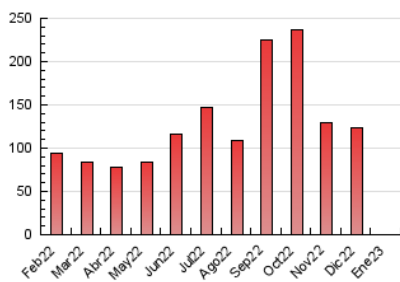

Pàgines (x 1000)