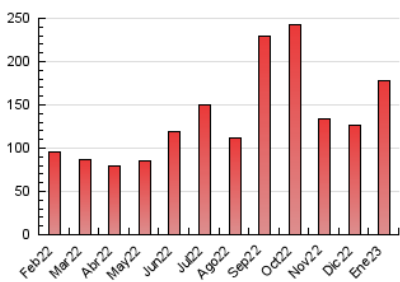

Pàgines (x 1000)