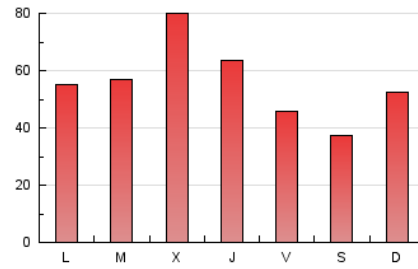

Pàgines (x 100)