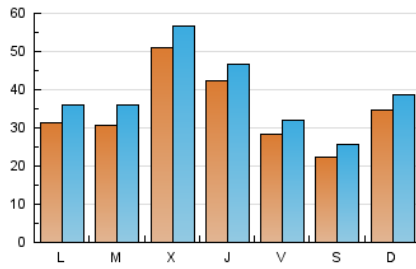

4. Gràfiques (Nacional)

4.1 Per dia de la setmana (promig)

N. únics / Visites (x 100)