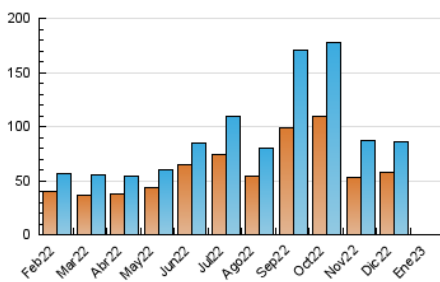

4.3 Per mesos

N. únics / Visites (x 1000)