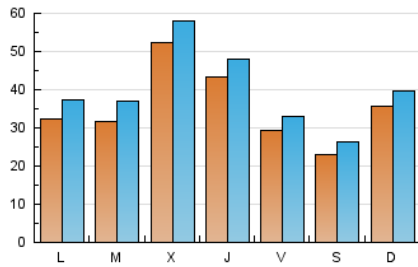

4. Gràfiques (Nacional i Internacional)

4.1 Per dia de la setmana (promig)

N. únics / Visites (x 100)