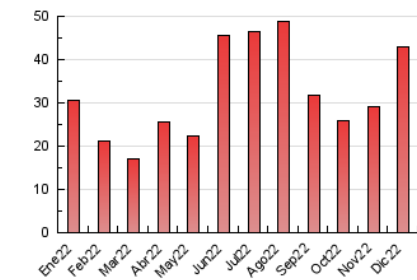

Pàgines (x 1000)