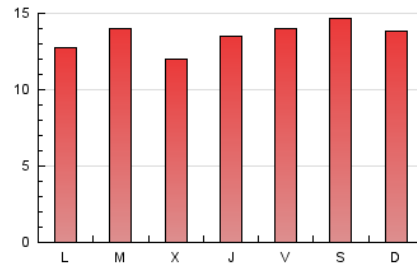

Pàgines (x 100)