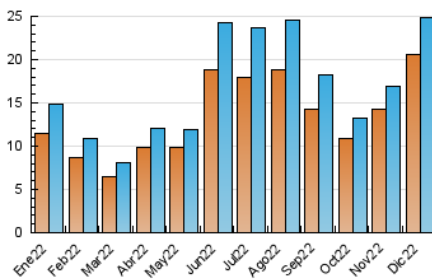

4.3 Per mesos

N. únics / Visites (x 1000)