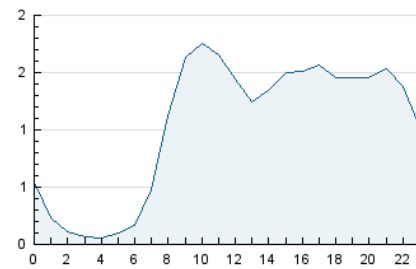

2. Seccions (Nacional i Internacional)

	PÀGINES	%
HOME	3.237	7.55 %
RESTA	39.620	92.45 %

3. Per dia del mes (Nacional i Internacional)

Dia	N. únics	Visites	Pàgines	Dia	N. únics	Visites	Pàgines	Dia	N. únics	Visites	Pàgines
1	627	665	1.296	11	793	838	1.392	21	419	453	794
2	923	974	1.706	12	412	438	691	22	464	516	987
3	1.260	1.359	2.205	13	459	489	758	23	519	571	1.008
4	1.163	1.252	2.183	14	427	456	746	24	473	507	854
5	1.157	1.218	2.130	15	478	518	812	25	588	634	1.110
6	1.177	1.254	2.190	16	552	580	908	26	745	799	1.473
7	1.057	1.113	1.839	17	786	833	1.495	27	1.037	1.128	2.014
8	1.229	1.307	2.161	18	516	561	950	28	800	856	1.568
9	1.014	1.086	1.915	19	462	494	890	29	807	873	1.632
10	1.002	1.079	1.879	20	410	437	724	30	855	930	1.553
								31	569	608	994

4. Gràfiques (Nacional i Internacional)

4.1 Per dia de la setmana (promig)

N. únics / Visites (x 100)

Pàgines (x 100)

4.2 Per franja horària (promig)

Visites (x 1000)

Pàgines (x 1000)

4.3 Per mesos