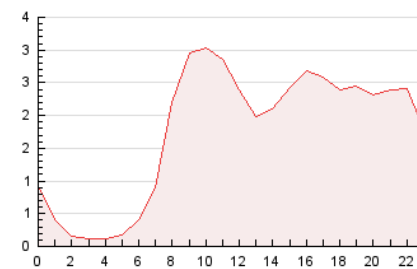

2. Seccions (Nacional)

	PÀGINES	%
HOME	3.205	7.61 %
RESTA	38.934	92.39 %

3. Per dia del mes (Nacional)

Dia	N. únics	Visites	Pàgines	Dia	N. únics	Visites	Pàgines	Dia	N. únics	Visites	Pàgines
1	614	652	1.270	11	775	820	1.361	21	405	439	778
2	907	956	1.676	12	397	423	668	22	453	504	971
3	1.249	1.348	2.190	13	449	479	742	23	512	564	1.000
4	1.148	1.237	2.165	14	413	441	728	24	462	496	838
5	1.134	1.194	2.092	15	465	505	796	25	570	616	1.089
6	1.167	1.244	2.175	16	545	573	897	26	732	786	1.456
7	1.035	1.091	1.809	17	773	820	1.476	27	1.007	1.094	1.971
8	1.214	1.290	2.136	18	503	547	928	28	776	829	1.496
9	1.000	1.071	1.897	19	446	478	871	29	782	848	1.594
10	984	1.060	1.858	20	396	423	706	30	834	908	1.525
								31	557	596	980

4. Gràfiques (Nacional)

4.1 Per dia de la setmana (promig)

N. únics / Visites (x 100)

Pàgines (x 100)

4.2 Per franja horària (promig)

Visites__ (x 1000)

Pàgines (x 1000)

4.3 Per mesos