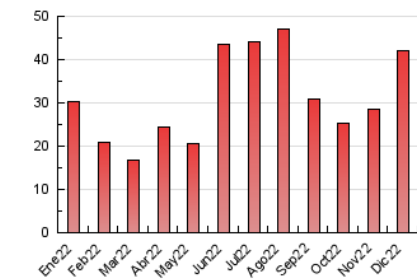

Pàgines (x 1000)