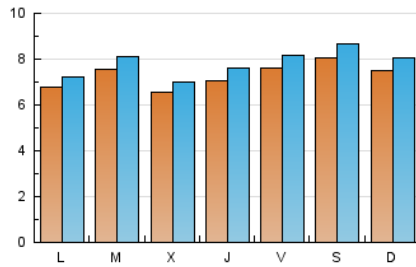

4. Gràfiques (Nacional)

4.1 Per dia de la setmana (promig)

N. únics / Visites (x 100)