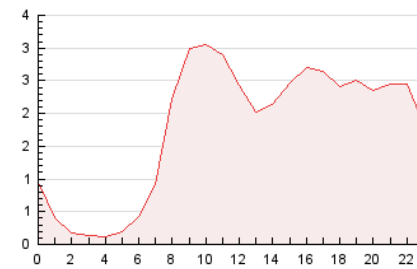

2. Seccions (Nacional i Internacional)

	PÀGINES	%
HOME	3.237	7.55 %
RESTA	39.620	92.45 %

3. Per dia del mes (Nacional i Internacional)

Dia	N. únics	Visites	Pàgines	Dia	N. únics	Visites	Pàgines	Dia	N. únics	Visites	Pàgines
1	627	665	1.296	11	793	838	1.392	21	419	453	794
2	923	974	1.706	12	412	438	691	22	464	516	987
3	1.260	1.359	2.205	13	459	489	758	23	519	571	1.008
4	1.163	1.252	2.183	14	427	456	746	24	473	507	854
5	1.157	1.218	2.130	15	478	518	812	25	588	634	1.110
6	1.177	1.254	2.190	16	552	580	908	26	745	799	1.473
7	1.057	1.113	1.839	17	786	833	1.495	27	1.037	1.128	2.014
8	1.229	1.307	2.161	18	516	561	950	28	800	856	1.568
9	1.014	1.086	1.915	19	462	494	890	29	807	873	1.632
10	1.002	1.079	1.879	20	410	437	724	30	855	930	1.553
								31	569	608	994

4. Gràfiques (Nacional i Internacional)

4.1 Per dia de la setmana (promig)

N. únics / Visites (x 100)

Pàgines (x 100)

4.2 Per franja horària (promig)

Visites (x 1000)

Pàgines (x 1000)

4.3 Per mesos