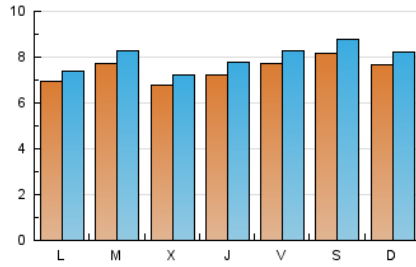

4. Gràfiques (Nacional i Internacional)

4.1 Per dia de la setmana (promig)

N. únics / Visites (x 100)