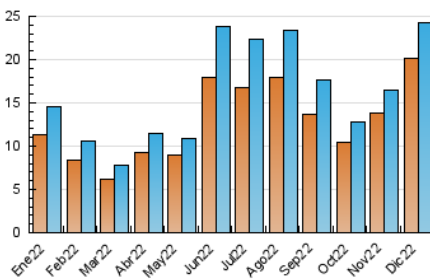

4.3 Per mesos

N. únics / Visites (x 1000)