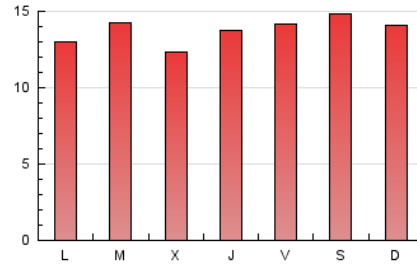

Pàgines (x 100)