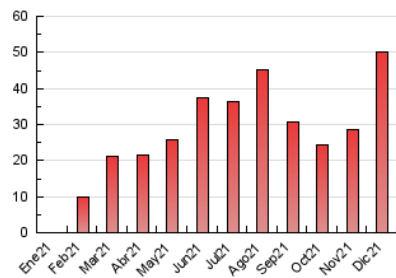

Pàgines (x 1000)