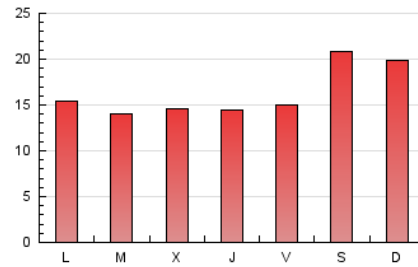

Pàgines (x 100)