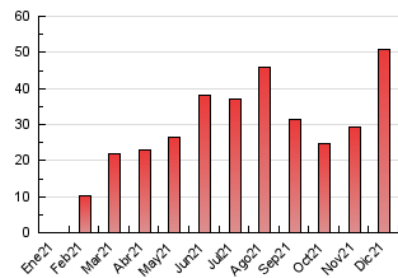

Pàgines (x 1000)