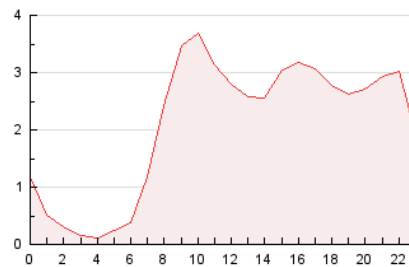

2. Seccions (Nacional)

	PÀGINES	%
HOME	3.504	7.00 %
RESTA	46.525	93.00 %

3. Per dia del mes (Nacional)

Dia	N. únics	Visites	Pàgines	Dia	N. únics	Visites	Pàgines	Dia	N. únics	Visites	Pàgines
1	825	909	1.741	11	1.137	1.236	2.269	21	322	352	726
2	874	947	1.864	12	962	1.058	2.050	22	362	399	906
3	1.214	1.324	2.439	13	530	562	953	23	429	501	1.138
4	1.460	1.624	3.238	14	476	514	1.019	24	389	437	861
5	1.327	1.435	2.810	15	409	432	787	25	506	570	1.159
6	1.150	1.266	2.572	16	422	453	806	26	714	784	1.775
7	980	1.066	2.068	17	625	695	1.494	27	860	933	1.940
8	810	891	1.687	18	714	790	1.690	28	783	877	1.793
9	610	666	1.273	19	646	697	1.315	29	1.030	1.145	2.141
10	758	818	1.650	20	356	376	706	30	991	1.135	2.117
								31	573	638	1.042

4. Gràfiques (Nacional)

4.1 Per dia de la setmana (promig)

N. únics / Visites (x 100)

Pàgines (x 100)

4.2 Per franja horària (promig)

Visites__ (x 1000)

Pàgines (x 1000)

4.3 Per mesos