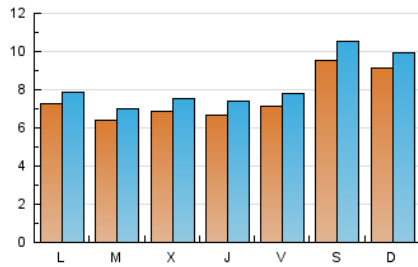

4. Gràfiques (Nacional)

4.1 Per dia de la setmana (promig)

N. únics / Visites (x 100)