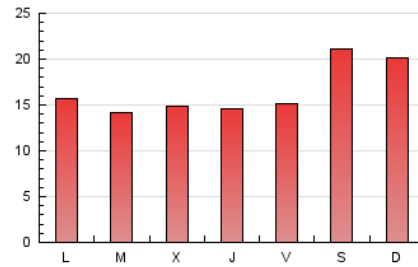

Pàgines (x 100)