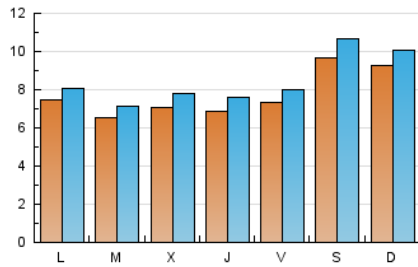

4. Gràfiques (Nacional i Internacional)

4.1 Per dia de la setmana (promig)

N. únics / Visites (x 100)