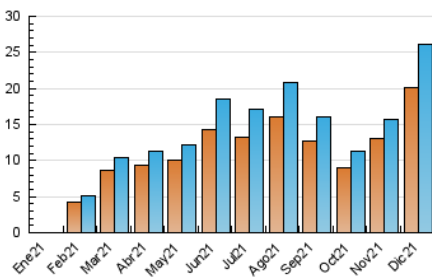

4.3 Per mesos

N. únics / Visites (x 1000)