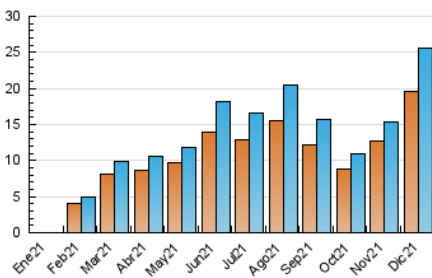

4.3 Per mesos

N. únics / Visites (x 1000)