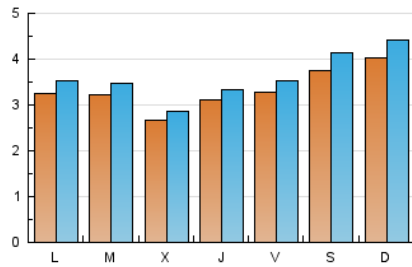

4. Gràfiques (Nacional i Internacional)

4.1 Per dia de la setmana (promig)

N. únics / Visites (x 100)