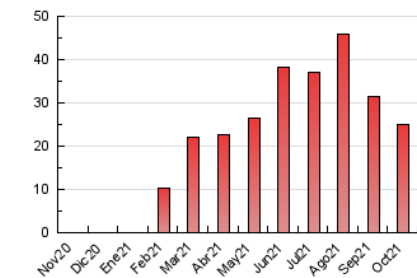

Pàgines (x 1000)