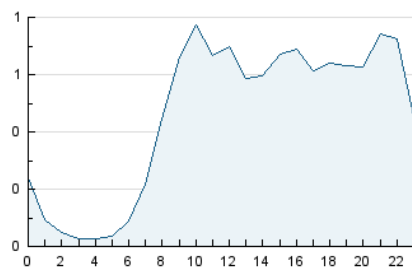

2. Seccions (Nacional)

	PÀGINES	%
HOME	2.751	11.26 %
RESTA	21.689	88.74 %

3. Per dia del mes (Nacional)

Dia	N. únics	Visites	Pàgines	Dia	N. únics	Visites	Pàgines	Dia	N. únics	Visites	Pàgines
1	245	262	605	11	438	480	1.236	21	331	359	652
2	289	324	846	12	416	454	1.001	22	292	316	696
3	295	317	617	13	228	250	469	23	372	407	928
4	266	283	555	14	293	317	545	24	365	395	816
5	284	299	650	15	374	406	891	25	342	369	825
6	257	272	610	16	392	426	1.023	26	310	340	697
7	278	299	688	17	395	427	930	27	317	339	679
8	324	345	753	18	231	246	499	28	291	307	661
9	356	387	1.092	19	236	248	495	29	356	384	864
10	410	460	1.126	20	229	244	627	30	424	473	1.132
								31	504	565	1.232

4. Gràfiques (Nacional)

4.1 Per dia de la setmana (promig)

N. únics / Visites (x 100)

Pàgines (x 100)

4.2 Per franja horària (promig)

Visites (x 1000)

Pàgines (x 1000)

4.3 Per mesos