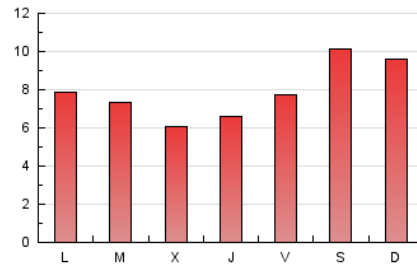

Pàgines (x 100)