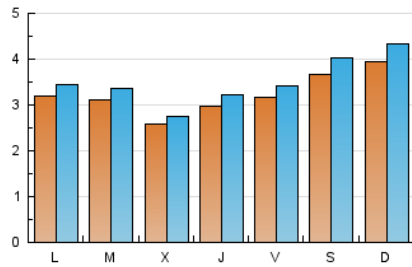

4. Gràfiques (Nacional)

4.1 Per dia de la setmana (promig)

N. únics / Visites (x 100)