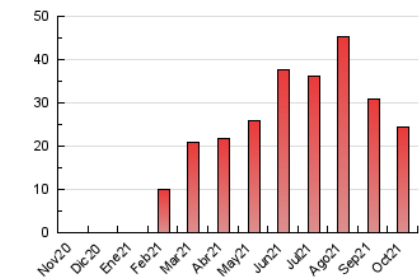

Pàgines (x 1000)