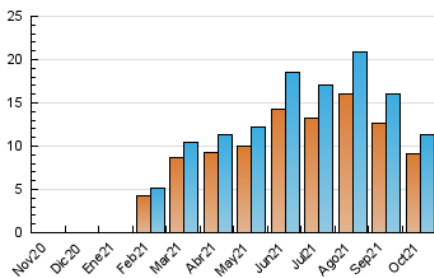

4.3 Per mesos

N. únics / Visites (x 1000)