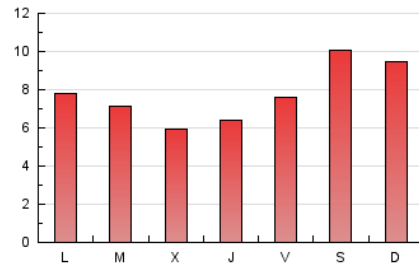

Pàgines (x 100)