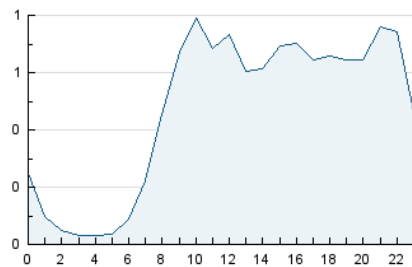

2. Seccions (Nacional i Internacional)

	PÀGINES	%
HOME	2.812	11.31 %
RESTA	22.052	88.69 %

3. Per dia del mes (Nacional i Internacional)

Dia	N. únics	Visites	Pàgines	Dia	N. únics	Visites	Pàgines	Dia	N. únics	Visites	Pàgines
1	251	268	612	11	442	484	1.240	21	346	374	675
2	294	329	851	12	424	462	1.012	22	302	326	708
3	300	322	622	13	230	252	471	23	388	424	950
4	272	289	564	14	306	330	558	24	376	406	829
5	305	320	673	15	392	425	910	25	354	382	841
6	271	286	624	16	399	433	1.030	26	323	353	713
7	290	311	713	17	405	437	945	27	328	350	697
8	333	355	764	18	237	253	509	28	302	318	681
9	359	392	1.100	19	240	253	524	29	368	396	878
10	418	468	1.139	20	237	252	636	30	438	487	1.147
								31	520	581	1.248

4. Gràfiques (Nacional i Internacional)

4.1 Per dia de la setmana (promig)

N. únics / Visites (x 100)

Pàgines (x 100)

4.2 Per franja horària (promig)

Visites (x 1000)

Pàgines (x 1000)

4.3 Per mesos