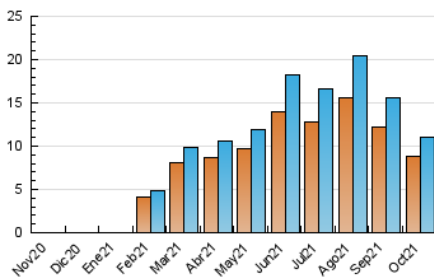

4.3 Per mesos

N. únics / Visites (x 1000)