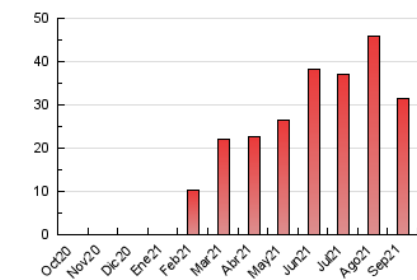

Pàgines (x 1000)