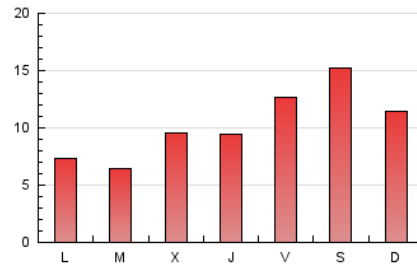

Pàgines (x 100)