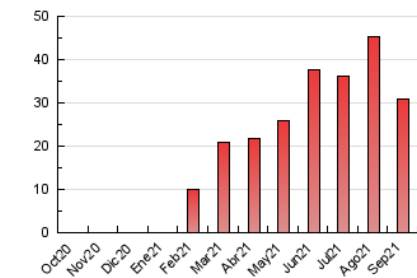

##### 4.2 Per franja horària (promig)

Visites\_\_ (x 1000)

Pàgines (x 1000)

##### 4.3 Per mesos

N. únics / Visites (x 1000)

Pàgines (x 1000)