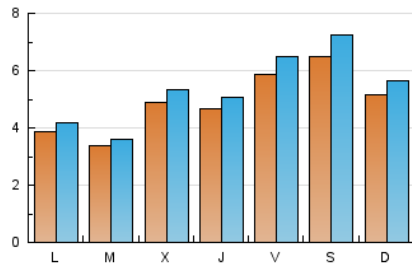

4. Gràfiques (Nacional i Internacional)

4.1 Per dia de la setmana (promig)

N. únics / Visites (x 100)