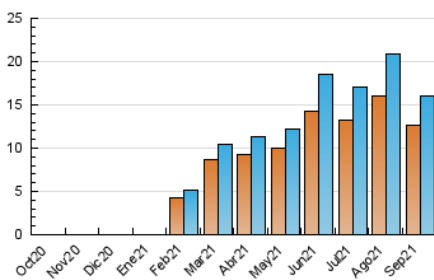

4.3 Per mesos

N. únics / Visites (x 1000)