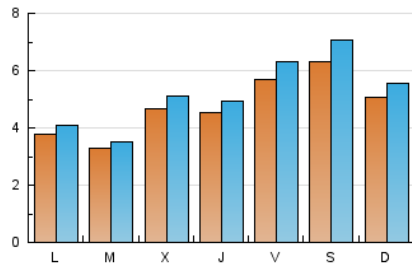

4. Gràfiques (Nacional)

4.1 Per dia de la setmana (promig)

N. únics / Visites (x 100)