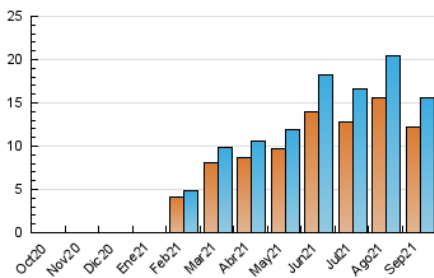

##### 4.1 Per dia de la setmana (promig)

N. únics / Visites (x 100)

Pàgines (x 100)

##### 4.2 Per franja horària (promig)

Visites\_\_ (x 1000)

Pàgines (x 1000)

##### 4.3 Per mesos

N. únics / Visites (x 1000)

Pàgines (x 1000)