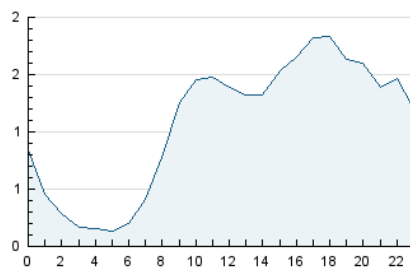

2. Seccions (Nacional i Internacional)

	PÀGINES	%
HOME	3.919	8.05 %
RESTA	44.779	91.95 %

3. Per dia del mes (Nacional i Internacional)

Dia	N. únics	Visites	Pàgines	Dia	N. únics	Visites	Pàgines	Dia	N. únics	Visites	Pàgines
1	898	959	1.804	11	940	1.023	2.162	21	552	607	1.292
2	671	720	1.295	12	974	1.071	2.178	22	456	495	963
3	600	642	1.271	13	1.150	1.276	2.917	23	415	442	876
4	619	676	1.403	14	1.595	1.823	3.597	24	427	468	817
5	656	702	1.423	15	1.386	1.592	3.163	25	462	497	976
6	705	767	1.682	16	843	973	1.850	26	731	807	1.509
7	794	875	1.874	17	514	540	1.058	27	823	917	1.653
8	713	783	1.602	18	513	549	930	28	660	742	1.314
9	732	804	1.641	19	560	603	1.254	29	552	598	1.072
10	780	852	1.727	20	600	655	1.404	30	490	549	983
								31	499	541	1.008

4. Gràfiques (Nacional i Internacional)

4.1 Per dia de la setmana (promig)

N. únics / Visites (x 100)

Pàgines (x 100)

4.2 Per franja horària (promig)

Visites__ (x 1000)

Pàgines (x 1000)

4.3 Per mesos