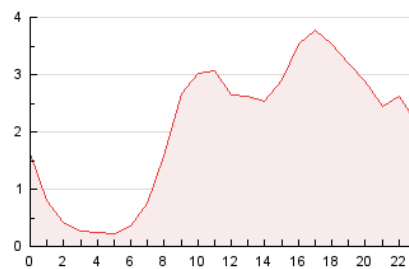

2. Seccions (Nacional i Internacional)

	PÀGINES	%
HOME	3.919	8.05 %
RESTA	44.779	91.95 %

3. Per dia del mes (Nacional i Internacional)

Dia	N. únics	Visites	Pàgines	Dia	N. únics	Visites	Pàgines	Dia	N. únics	Visites	Pàgines
1	898	959	1.804	11	940	1.023	2.162	21	552	607	1.292
2	671	720	1.295	12	974	1.071	2.178	22	456	495	963
3	600	642	1.271	13	1.150	1.276	2.917	23	415	442	876
4	619	676	1.403	14	1.595	1.823	3.597	24	427	468	817
5	656	702	1.423	15	1.386	1.592	3.163	25	462	497	976
6	705	767	1.682	16	843	973	1.850	26	731	807	1.509
7	794	875	1.874	17	514	540	1.058	27	823	917	1.653
8	713	783	1.602	18	513	549	930	28	660	742	1.314
9	732	804	1.641	19	560	603	1.254	29	552	598	1.072
10	780	852	1.727	20	600	655	1.404	30	490	549	983
								31	499	541	1.008

4. Gràfiques (Nacional i Internacional)

4.1 Per dia de la setmana (promig)

N. únics / Visites (x 100)

Pàgines (x 100)

4.2 Per franja horària (promig)

Visites__ (x 1000)

Pàgines (x 1000)

4.3 Per mesos