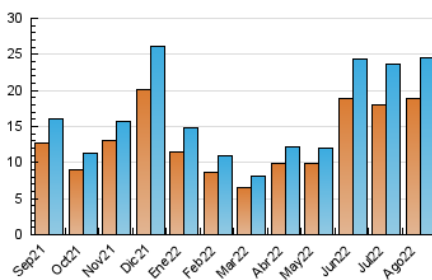

4.3 Per mesos

N. únics / Visites (x 1000)