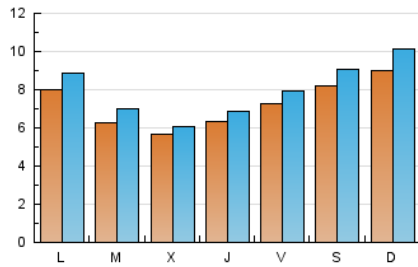

4. Gràfiques (Nacional i Internacional)

4.1 Per dia de la setmana (promig)

N. únics / Visites (x 100)