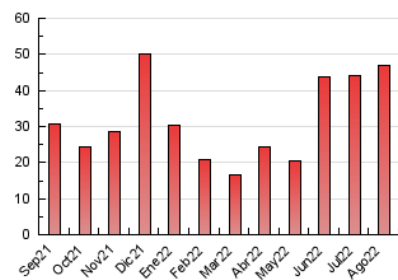

Pàgines (x 1000)