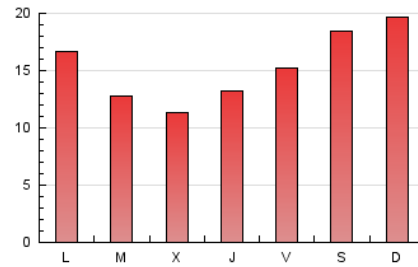

Pàgines (x 100)