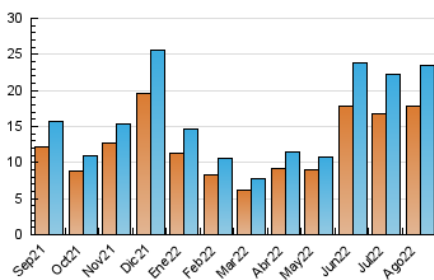

4.3 Per mesos

N. únics / Visites (x 1000)