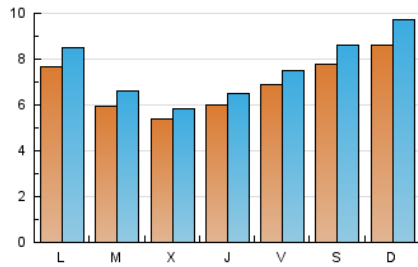

4. Gràfiques (Nacional)

4.1 Per dia de la setmana (promig)

N. únics / Visites (x 100)