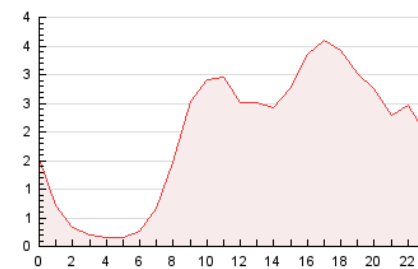

2. Seccions (Nacional)

	PÀGINES	%
HOME	3.824	8.14 %
RESTA	43.179	91.86 %

3. Per dia del mes (Nacional)

Dia	N. únics	Visites	Pàgines	Dia	N. únics	Visites	Pàgines	Dia	N. únics	Visites	Pàgines
1	879	939	1.775	11	911	986	2.104	21	522	577	1.262
2	646	695	1.265	12	927	1.018	2.067	22	411	449	912
3	583	624	1.224	13	1.099	1.219	2.803	23	372	399	795
4	606	663	1.369	14	1.538	1.764	3.502	24	383	424	771
5	643	689	1.400	15	1.323	1.524	3.044	25	407	441	910
6	677	738	1.641	16	800	927	1.781	26	658	732	1.427
7	771	851	1.843	17	480	504	1.013	27	770	861	1.582
8	693	759	1.549	18	477	511	883	28	617	699	1.254
9	705	776	1.595	19	522	565	1.202	29	521	567	1.041
10	762	832	1.689	20	563	618	1.362	30	460	518	948
								31	485	526	990

4. Gràfiques (Nacional)

4.1 Per dia de la setmana (promig)

N. únics / Visites (x 100)

Pàgines (x 100)

4.2 Per franja horària (promig)

Visites__ (x 1000)

Pàgines (x 1000)

4.3 Per mesos