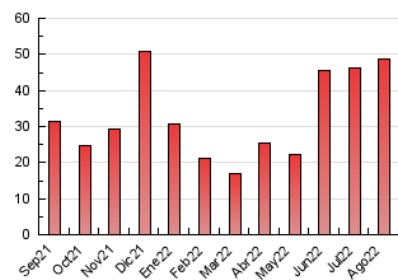

Pàgines (x 1000)