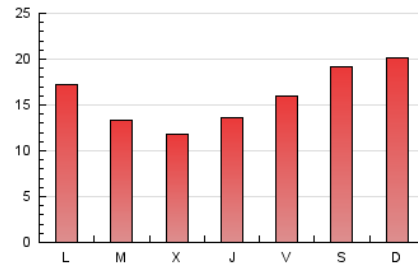

Pàgines (x 100)