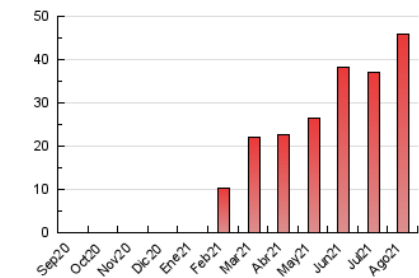

Pàgines (x 1000)