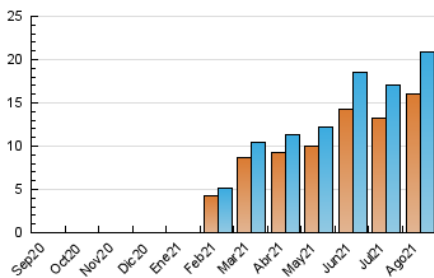

4.3 Per mesos

N. únics / Visites (x 1000)