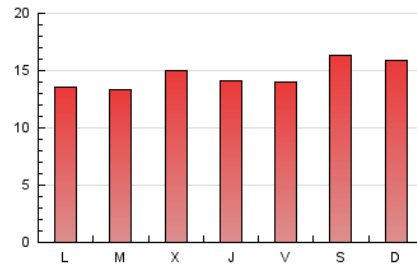

Pàgines (x 100)