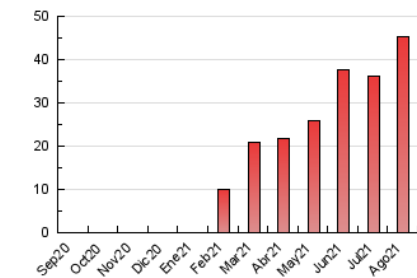

Pàgines (x 1000)