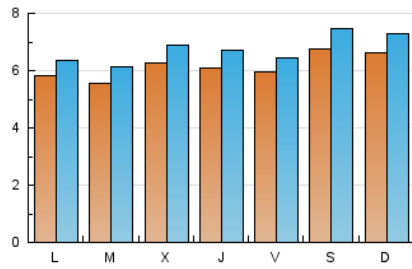

4. Gràfiques (Nacional i Internacional)

4.1 Per dia de la setmana (promig)

N. únics / Visites (x 100)