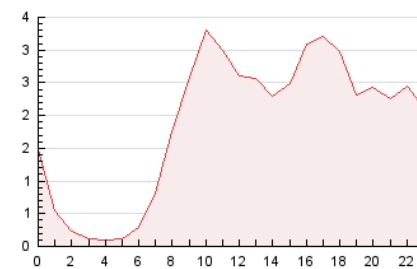

2. Seccions (Nacional)

	PÀGINES	%
HOME	3.199	7.08 %
RESTA	41.970	92.92 %

3. Per dia del mes (Nacional)

Dia	N. únics	Visites	Pàgines	Dia	N. únics	Visites	Pàgines	Dia	N. únics	Visites	Pàgines
1	664	740	1.719	11	618	665	1.519	21	608	684	1.587
2	552	603	1.323	12	584	637	1.320	22	605	663	1.429
3	454	491	1.194	13	539	580	1.268	23	556	618	1.477
4	534	580	1.358	14	638	703	1.553	24	507	564	1.203
5	488	531	1.136	15	662	737	1.569	25	559	622	1.388
6	511	543	1.268	16	629	698	1.482	26	669	747	1.687
7	645	701	1.554	17	611	668	1.561	27	721	805	1.747
8	703	772	1.740	18	743	821	1.715	28	741	829	1.855
9	656	699	1.492	19	632	699	1.503	29	626	680	1.513
10	656	733	1.591	20	541	587	1.308	30	463	507	1.013
								31	479	528	1.097

4. Gràfiques (Nacional)

4.1 Per dia de la setmana (promig)

N. únics / Visites (x 100)

Pàgines (x 100)

4.2 Per franja horària (promig)

Visites__ (x 1000)

Pàgines (x 1000)

4.3 Per mesos