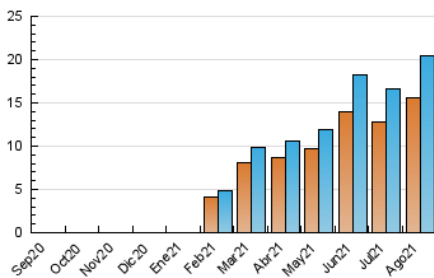

4.3 Per mesos

N. únics / Visites (x 1000)