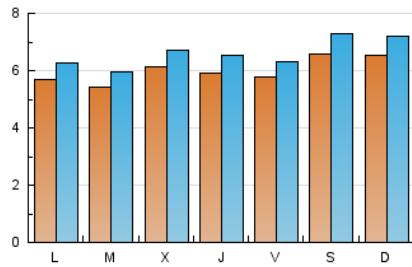

4. Gràfiques (Nacional)

4.1 Per dia de la setmana (promig)

N. únics / Visites (x 100)