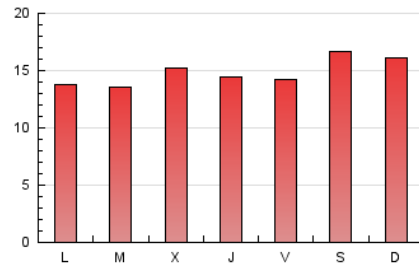

Pàgines (x 100)