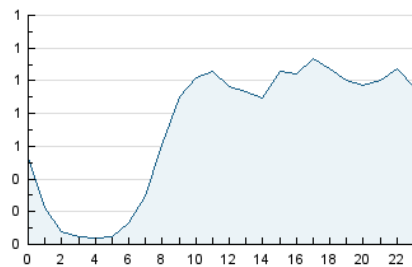

### 3. Per dia del mes (Nacional i Internacional)

Dia	N. únics	Visites	Pàgines	Dia	N. únics	Visites	Pàgines	Dia	N. únics	Visites	Pàgines
1	372	405	941	11	622	683	1.395	21	529	562	1.100
2	393	433	951	12	498	553	1.108	22	614	655	1.332
3	447	484	1.061	13	439	482	1.049	23	632	698	1.520
4	439	461	956	14	463	510	1.098	24	677	759	1.633
5	354	374	919	15	491	541	1.126	25	624	690	1.571
6	353	398	819	16	515	574	1.210	26	496	552	1.174
7	368	394	894	17	543	608	1.385	27	442	472	1.099
8	392	425	906	18	495	541	1.282	28	503	533	1.054
9	527	577	1.323	19	550	598	1.201	29	493	534	1.294
10	597	655	1.453	20	442	478	974	30	660	723	1.555
								31	664	747	1.730

4. Gràfiques (Nacional i Internacional)

4.1 Per dia de la setmana (promig)

N. únics / Visites (x 100)

Pàgines (x 100)

4.2 Per franja horària (promig)

Visites (x 1000)

Pàgines (x 1000)

4.3 Per mesos