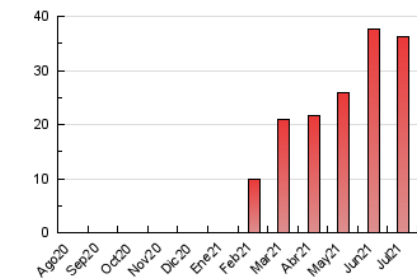

Pàgines (x 1000)