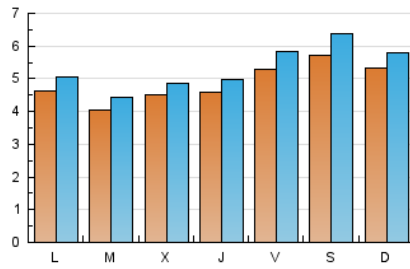

4. Gràfiques (Nacional)

4.1 Per dia de la setmana (promig)

N. únics / Visites (x 100)