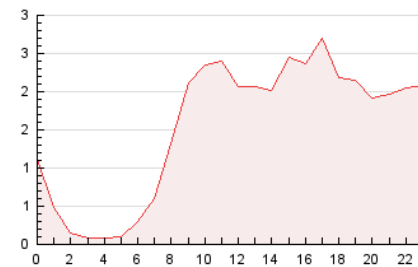

### 3. Per dia del mes (Nacional i Internacional)

Dia	N. únics	Visites	Pàgines	Dia	N. únics	Visites	Pàgines	Dia	N. únics	Visites	Pàgines
1	372	405	941	11	622	683	1.395	21	529	562	1.100
2	393	433	951	12	498	553	1.108	22	614	655	1.332
3	447	484	1.061	13	439	482	1.049	23	632	698	1.520
4	439	461	956	14	463	510	1.098	24	677	759	1.633
5	354	374	919	15	491	541	1.126	25	624	690	1.571
6	353	398	819	16	515	574	1.210	26	496	552	1.174
7	368	394	894	17	543	608	1.385	27	442	472	1.099
8	392	425	906	18	495	541	1.282	28	503	533	1.054
9	527	577	1.323	19	550	598	1.201	29	493	534	1.294
10	597	655	1.453	20	442	478	974	30	660	723	1.555
								31	664	747	1.730

4. Gràfiques (Nacional i Internacional)

4.1 Per dia de la setmana (promig)

N. únics / Visites (x 100)

Pàgines (x 100)

4.2 Per franja horària (promig)

Visites (x 1000)

Pàgines (x 1000)

4.3 Per mesos