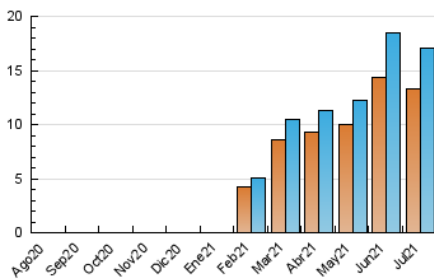

4.3 Per mesos

N. únics / Visites (x 1000)