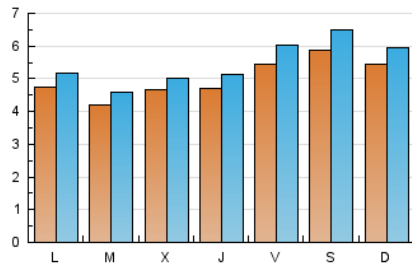

4. Gràfiques (Nacional i Internacional)

4.1 Per dia de la setmana (promig)

N. únics / Visites (x 100)