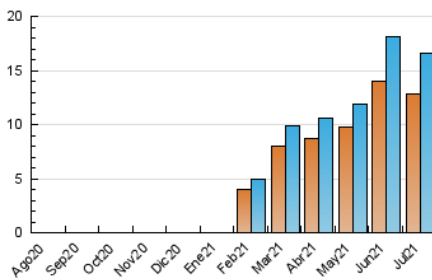

4.3 Per mesos

N. únics / Visites (x 1000)