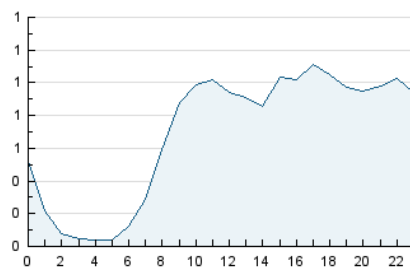

#### 3. Per dia del mes (Nacional)

Dia	N. únics	Visites	Pàgines	Dia	N. únics	Visites	Pàgines	Dia	N. únics	Visites	Pàgines
1	355	388	912	11	599	659	1.355	21	517	550	1.084
2	387	427	944	12	480	535	1.063	22	595	636	1.306
3	441	478	1.048	13	421	464	1.024	23	618	684	1.477
4	429	451	941	14	445	491	1.070	24	665	745	1.608
5	341	361	898	15	479	528	1.103	25	607	671	1.520
6	337	382	786	16	492	550	1.177	26	487	543	1.165
7	355	381	879	17	533	597	1.368	27	435	465	1.081
8	378	411	882	18	487	532	1.253	28	486	516	1.036
9	503	553	1.297	19	537	584	1.165	29	481	520	1.264
10	575	632	1.424	20	428	464	957	30	638	700	1.525
								31	644	726	1.697

4. Gràfiques (Nacional)

4.1 Per dia de la setmana (promig)

N. únics / Visites (x 100)

Pàgines (x 100)

4.2 Per franja horària (promig)

Visites\_\_ (x 1000)

Pàgines (x 1000)

4.3 Per mesos