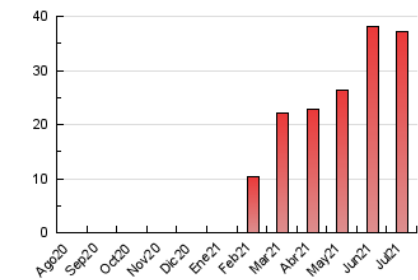

Pàgines (x 1000)