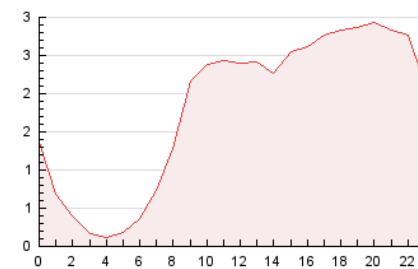

2. Seccions (Nacional)

	PÀGINES	%
HOME	2.735	6.27 %
RESTA	40.892	93.73 %

3. Per dia del mes (Nacional)

Dia	N. únics	Visites	Pàgines	Dia	N. únics	Visites	Pàgines	Dia	N. únics	Visites	Pàgines
1	386	423	798	11	483	536	1.215	21	1.079	1.226	2.220
2	401	443	866	12	539	578	1.152	22	1.353	1.552	2.585
3	464	506	993	13	462	508	918	23	1.520	1.759	3.036
4	526	575	1.219	14	534	574	1.000	24	1.782	2.094	3.871
5	561	612	1.138	15	331	488	954	25	1.430	1.640	2.612
6	550	608	1.193	16	530	563	1.062	26	936	1.025	1.739
7	435	457	826	17	611	678	1.319	27	700	766	1.288
8	414	439	839	18	828	927	1.697	28	626	674	1.210
9	458	498	887	19	894	1.002	1.834	29	549	602	1.115
10	443	483	1.034	20	1.012	1.143	2.133	30	383	414	874

4. Gràfiques (Nacional)

4.1 Per dia de la setmana (promig)

N. únics / Visites (x 100)

Pàgines (x 100)

4.2 Per franja horària (promig)

Visites__ (x 1000)

Pàgines (x 1000)

4.3 Per mesos