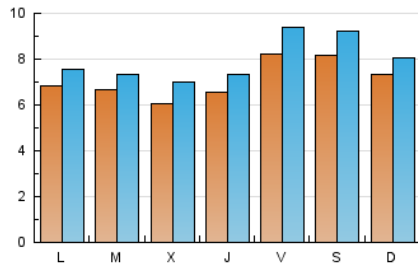

4. Gràfiques (Nacional)

4.1 Per dia de la setmana (promig)

N. únics / Visites (x 100)