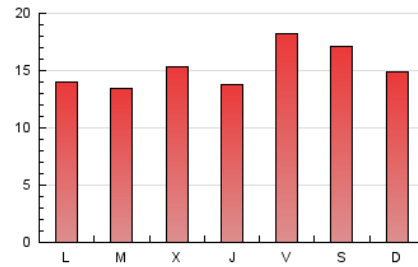

Pàgines (x 100)