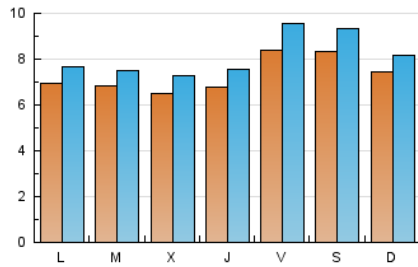

4. Gràfiques (Nacional i Internacional)

4.1 Per dia de la setmana (promig)

N. únics / Visites (x 100)