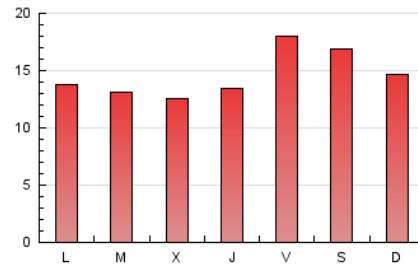

Pàgines (x 100)