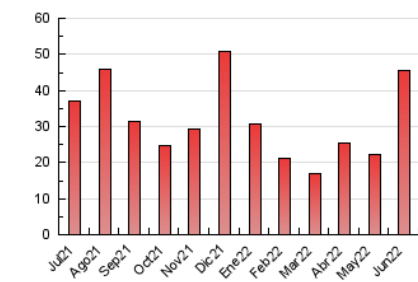

Pàgines (x 1000)