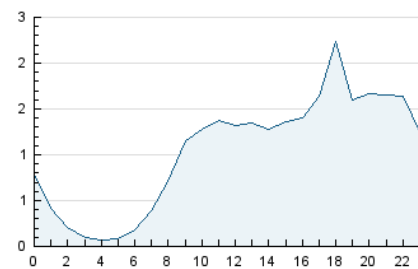

2. Seccions (Nacional i Internacional)

	PÀGINES	%
HOME	5.072	11.13 %
RESTA	40.501	88.87 %

3. Per dia del mes (Nacional i Internacional)

Dia	N. únics	Visites	Pàgines	Dia	N. únics	Visites	Pàgines	Dia	N. únics	Visites	Pàgines
1	405	442	822	11	488	541	1.220	21	1.112	1.259	2.272
2	416	460	889	12	548	589	1.178	22	1.406	1.608	2.676
3	475	517	1.009	13	475	521	938	23	1.554	1.800	3.111
4	538	589	1.240	14	542	582	1.023	24	1.808	2.124	3.919
5	566	618	1.144	15	452	522	2.165	25	1.451	1.661	2.635
6	558	616	1.203	16	548	581	1.091	26	956	1.045	1.777
7	444	467	839	17	620	688	1.334	27	713	780	1.308
8	431	456	863	18	851	951	1.727	28	637	686	1.225
9	465	505	897	19	904	1.014	1.848	29	560	614	1.129
10	447	487	1.039	20	1.029	1.160	2.162	30	395	427	890

4. Gràfiques (Nacional i Internacional)

4.1 Per dia de la setmana (promig)

N. únics / Visites (x 100)

Pàgines (x 100)

4.2 Per franja horària (promig)

Visites (x 1000)

Pàgines (x 1000)

4.3 Per mesos