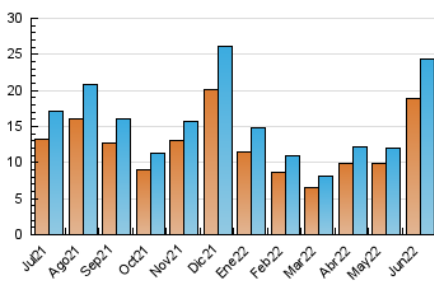

4.3 Per mesos

N. únics / Visites (x 1000)