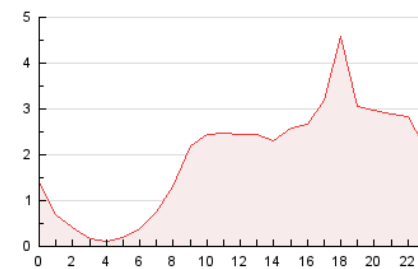

2. Seccions (Nacional i Internacional)

	PÀGINES	%
HOME	5.072	11.13 %
RESTA	40.501	88.87 %

3. Per dia del mes (Nacional i Internacional)

Dia	N. únics	Visites	Pàgines	Dia	N. únics	Visites	Pàgines	Dia	N. únics	Visites	Pàgines
1	405	442	822	11	488	541	1.220	21	1.112	1.259	2.272
2	416	460	889	12	548	589	1.178	22	1.406	1.608	2.676
3	475	517	1.009	13	475	521	938	23	1.554	1.800	3.111
4	538	589	1.240	14	542	582	1.023	24	1.808	2.124	3.919
5	566	618	1.144	15	452	522	2.165	25	1.451	1.661	2.635
6	558	616	1.203	16	548	581	1.091	26	956	1.045	1.777
7	444	467	839	17	620	688	1.334	27	713	780	1.308
8	431	456	863	18	851	951	1.727	28	637	686	1.225
9	465	505	897	19	904	1.014	1.848	29	560	614	1.129
10	447	487	1.039	20	1.029	1.160	2.162	30	395	427	890

4. Gràfiques (Nacional i Internacional)

4.1 Per dia de la setmana (promig)

N. únics / Visites (x 100)

Pàgines (x 100)

4.2 Per franja horària (promig)

Visites (x 1000)

Pàgines (x 1000)

4.3 Per mesos