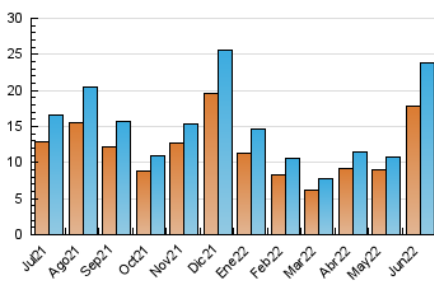

4.3 Per mesos

N. únics / Visites (x 1000)