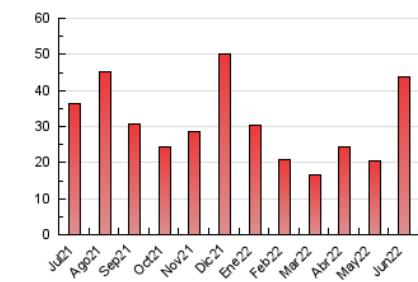

Pàgines (x 1000)