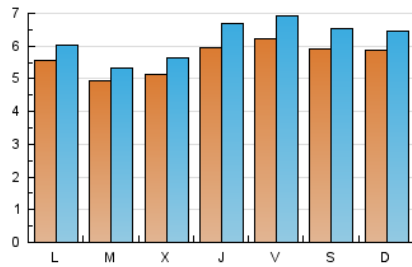

4. Gràfiques (Nacional i Internacional)

4.1 Per dia de la setmana (promig)

N. únics / Visites (x 100)