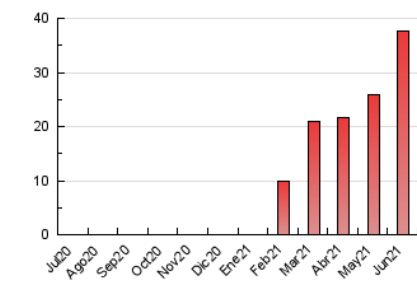

Pàgines (x 1000)