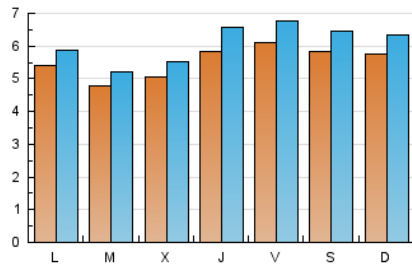

4. Gràfiques (Nacional)

4.1 Per dia de la setmana (promig)

N. únics / Visites (x 100)