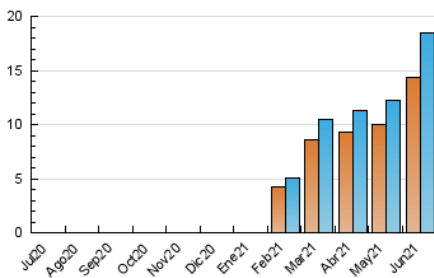

4.3 Per mesos

N. únics / Visites (x 1000)