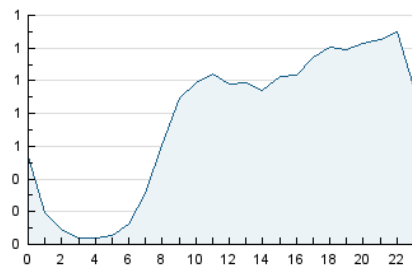

#### 3. Per dia del mes (Nacional)

Dia	N. únics	Visites	Pàgines	Dia	N. únics	Visites	Pàgines	Dia	N. únics	Visites	Pàgines
1	322	349	649	11	327	347	752	21	865	949	1.880
2	316	323	615	12	372	398	882	22	872	954	1.946
3	303	319	720	13	387	416	828	23	1.087	1.244	2.397
4	346	375	753	14	366	399	729	24	1.284	1.487	3.013
5	377	415	998	15	427	461	962	25	1.247	1.405	2.854
6	400	431	935	16	421	444	895	26	763	852	1.708
7	362	383	809	17	431	468	965	27	588	638	1.306
8	309	330	729	18	525	582	1.246	28	567	620	1.275
9	327	345	679	19	824	916	2.083	29	469	504	1.154
10	316	350	702	20	934	1.048	2.276	30	373	411	828

4. Gràfiques (Nacional)

4.1 Per dia de la setmana (promig)

N. únics / Visites (x 100)

Pàgines (x 100)

4.2 Per franja horària (promig)

Visites\_\_ (x 1000)

Pàgines (x 1000)

4.3 Per mesos