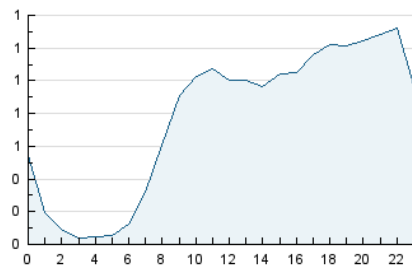

### 3. Per dia del mes (Nacional i Internacional)

Dia	N. únics	Visites	Pàgines	Dia	N. únics	Visites	Pàgines	Dia	N. únics	Visites	Pàgines
1	331	358	669	11	338	359	766	21	884	968	1.916
2	320	327	621	12	378	404	894	22	885	967	1.966
3	314	330	740	13	394	423	837	23	1.108	1.265	2.427
4	357	387	766	14	377	410	741	24	1.295	1.499	3.028
5	382	420	1.006	15	435	470	976	25	1.266	1.424	2.898
6	410	441	946	16	426	449	903	26	772	862	1.719
7	371	392	823	17	441	479	980	27	609	660	1.333
8	317	338	742	18	536	593	1.259	28	588	641	1.307
9	335	353	688	19	837	930	2.111	29	496	531	1.185
10	326	360	736	20	942	1.056	2.288	30	379	417	836

4. Gràfiques (Nacional i Internacional)

4.1 Per dia de la setmana (promig)

N. únics / Visites (x 100)

Pàgines (x 100)

4.2 Per franja horària (promig)

Visites (x 1000)

Pàgines (x 1000)

4.3 Per mesos