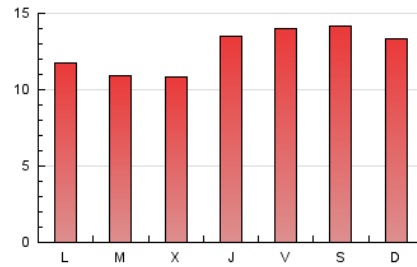

Pàgines (x 100)