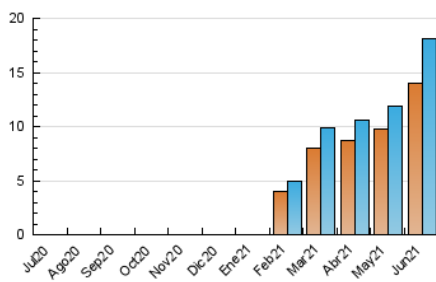

4.3 Per mesos

N. únics / Visites (x 1000)