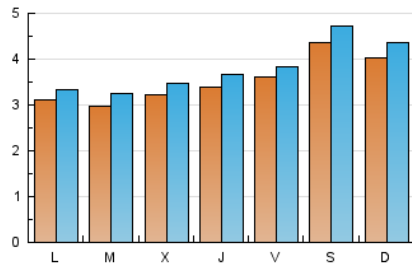

4. Gràfiques (Nacional)

4.1 Per dia de la setmana (promig)

N. únics / Visites (x 100)