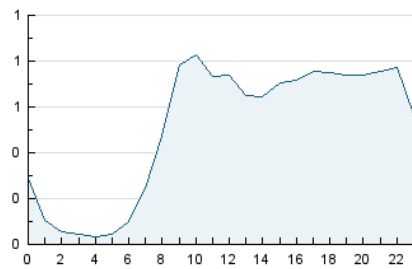

### 3. Per dia del mes (Nacional i Internacional)

Dia	N. únics	Visites	Pàgines	Dia	N. únics	Visites	Pàgines	Dia	N. únics	Visites	Pàgines
1	480	513	1.091	11	327	344	722	21	381	408	832
2	368	406	896	12	275	293	573	22	434	472	1.010
3	276	294	618	13	345	372	828	23	460	501	1.051
4	282	308	748	14	441	467	1.091	24	336	365	764
5	308	336	675	15	544	591	1.328	25	381	419	1.186
6	381	409	805	16	446	479	1.044	26	449	484	1.146
7	333	347	678	17	296	313	618	27	377	408	807
8	378	407	990	18	243	266	544	28	329	351	762
9	386	417	874	19	297	324	748	29	402	447	997
10	355	378	685	20	327	352	694	30	406	439	933
								31	327	346	671

4. Gràfiques (Nacional i Internacional)

4.1 Per dia de la setmana (promig)

N. únics / Visites (x 100)

Pàgines (x 100)

4.2 Per franja horària (promig)

Visites (x 1000)

Pàgines (x 1000)

4.3 Per mesos