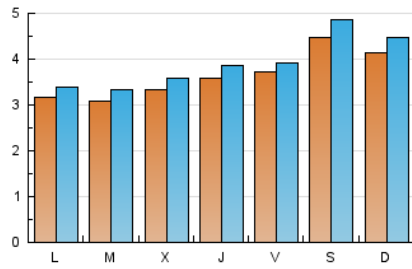

4. Gràfiques (Nacional i Internacional)

4.1 Per dia de la setmana (promig)

N. únics / Visites (x 100)