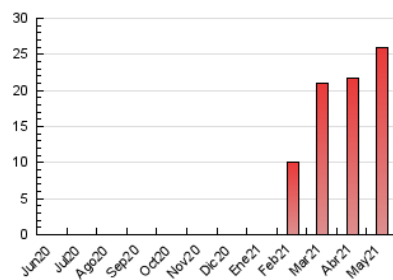

Pàgines (x 1000)