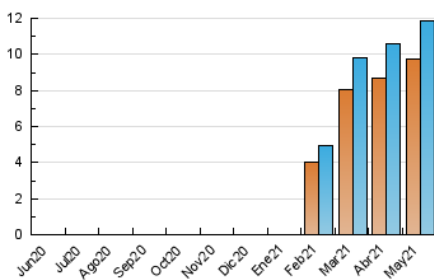

4.3 Per mesos

N. únics / Visites (x 1000)