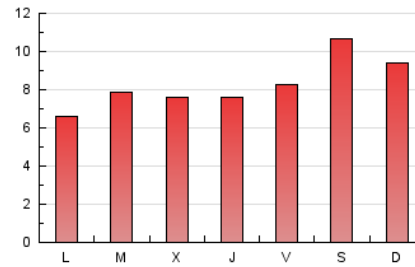

Pàgines (x 100)