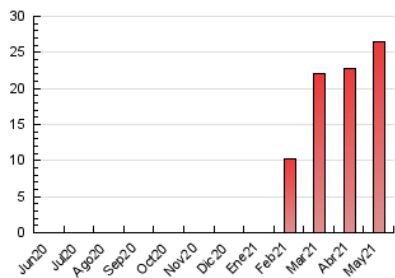

Pàgines (x 1000)