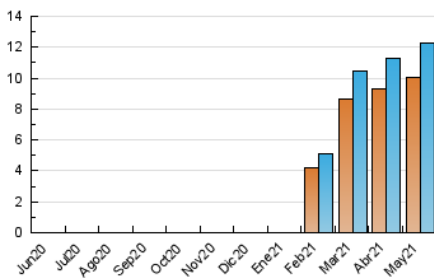

4.3 Per mesos

N. únics / Visites (x 1000)