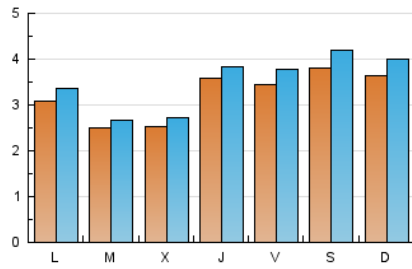

4. Gràfiques (Nacional)

4.1 Per dia de la setmana (promig)

N. únics / Visites (x 100)