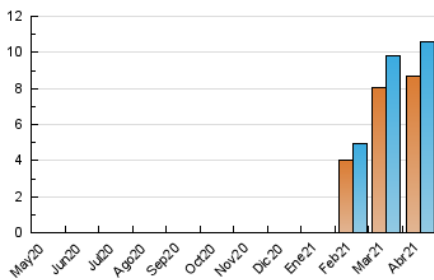

4.3 Per mesos

N. únics / Visites (x 1000)