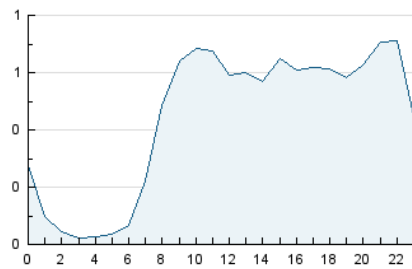

2. Seccions (Nacional)

	PÀGINES	%
HOME	1.559	7.21 %
RESTA	20.069	92.79 %

3. Per dia del mes (Nacional)

Dia	N. únics	Visites	Pàgines	Dia	N. únics	Visites	Pàgines	Dia	N. únics	Visites	Pàgines
1	852	932	1.840	11	254	271	637	21	223	233	416
2	782	869	1.832	12	192	201	408	22	203	217	391
3	719	797	1.634	13	209	226	422	23	166	184	305
4	651	728	1.512	14	215	227	421	24	280	309	689
5	449	505	995	15	199	205	372	25	307	333	681
6	253	273	501	16	223	241	463	26	368	388	710
7	295	341	763	17	217	241	519	27	290	306	600
8	217	238	522	18	247	273	559	28	275	292	656
9	212	222	450	19	228	245	502	29	314	330	731
10	304	334	756	20	249	267	473	30	342	373	868

4. Gràfiques (Nacional)

4.1 Per dia de la setmana (promig)

N. únics / Visites (x 100)

Pàgines (x 100)

4.2 Per franja horària (promig)

Visites__ (x 1000)

Pàgines (x 1000)

4.3 Per mesos