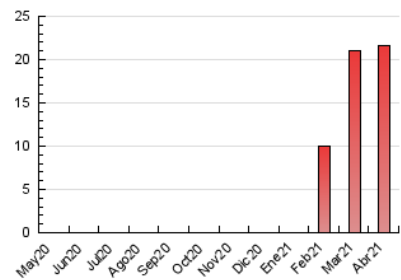

Pàgines (x 1000)