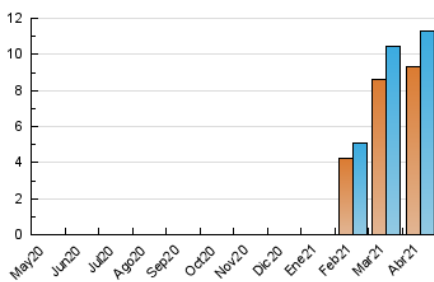

4.3 Per mesos

N. únics / Visites (x 1000)