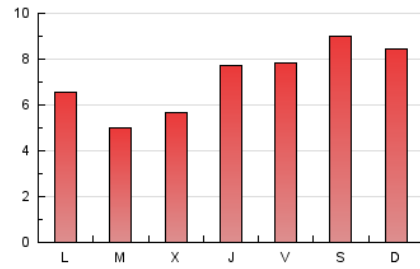

Pàgines (x 100)