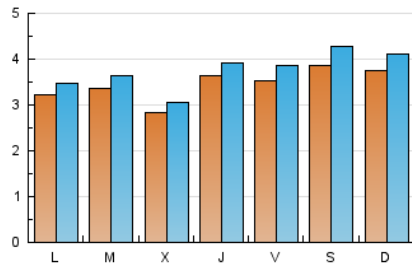

4. Gràfiques (Nacional i Internacional)

4.1 Per dia de la setmana (promig)

N. únics / Visites (x 100)