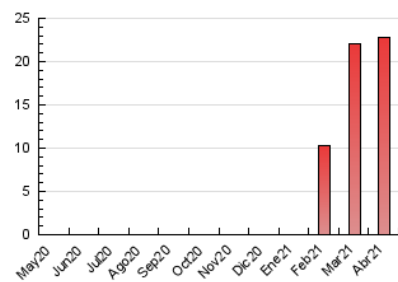

Pàgines (x 1000)