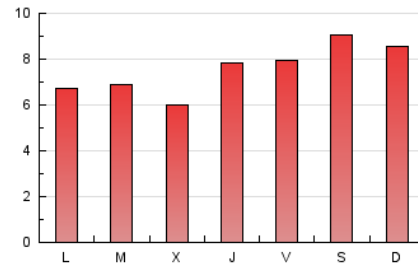

Pàgines (x 100)