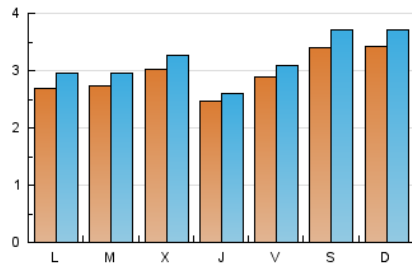

4. Gràfiques (Nacional)

4.1 Per dia de la setmana (promig)

N. únics / Visites (x 100)