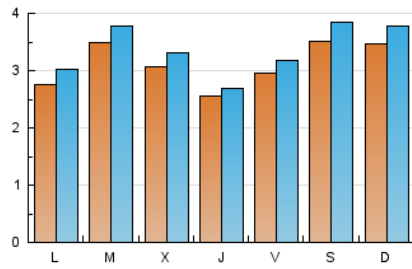

4. Gràfiques (Nacional i Internacional)

4.1 Per dia de la setmana (promig)

N. únics / Visites (x 100)