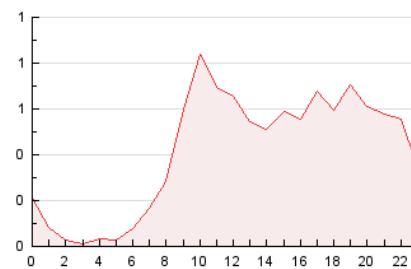

#### 3. Per dia del mes (Nacional)

Dia	N. únics	Visites	Pàgines	Dia	N. únics	Visites	Pàgines	Dia	N. únics	Visites	Pàgines
1	135	144	282	11	141	146	338	21	198	219	442
2	186	204	321	12	133	145	299	22	148	157	292
3	132	141	208	13	168	184	449	23	144	148	312
4	142	148	250	14	131	135	235	24	154	163	322
5	142	154	308	15	227	232	468	25	156	175	400
6	123	129	249	16	178	192	362	26	171	183	404
7	138	145	252	17	170	180	401	27	204	229	478
8	151	155	284	18	166	183	395	28	221	240	512
9	134	143	354	19	210	226	504				
10	125	139	236	20	253	280	629				

4. Gràfiques (Nacional)

4.1 Per dia de la setmana (promig)

N. únics / Visites (x 100)

Pàgines (x 100)

4.2 Per franja horària (promig)

Visites (x 1000)

Pàgines (x 1000)

4.3 Per mesos