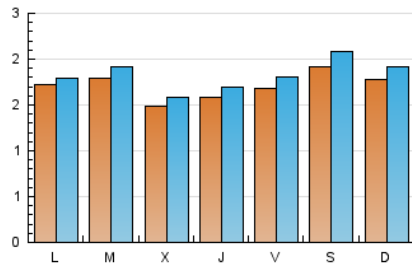

4. Gràfiques (Nacional i Internacional)

4.1 Per dia de la setmana (promig)

N. únics / Visites (x 100)