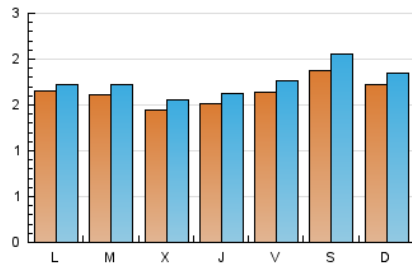

4. Gràfiques (Nacional)

4.1 Per dia de la setmana (promig)

N. únics / Visites (x 100)