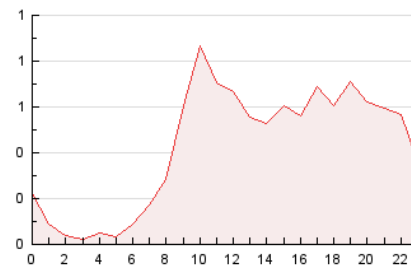

### 3. Per dia del mes (Nacional i Internacional)

Dia	N. únics	Visites	Pàgines	Dia	N. únics	Visites	Pàgines	Dia	N. únics	Visites	Pàgines
1	143	152	298	11	145	150	342	21	200	221	444
2	237	255	372	12	140	152	306	22	152	161	297
3	134	143	210	13	170	186	451	23	150	154	321
4	147	153	255	14	140	146	254	24	155	164	323
5	143	155	309	15	237	242	480	25	165	184	412
6	127	133	253	16	186	202	372	26	173	185	410
7	146	153	261	17	175	185	406	27	208	233	495
8	156	160	289	18	174	191	409	28	225	244	516
9	144	153	368	19	215	231	510				
10	127	141	240	20	257	284	633				

4. Gràfiques (Nacional i Internacional)

4.1 Per dia de la setmana (promig)

N. únics / Visites (x 100)

Pàgines (x 100)

4.2 Per franja horària (promig)

Visites (x 1000)

Pàgines (x 1000)

4.3 Per mesos