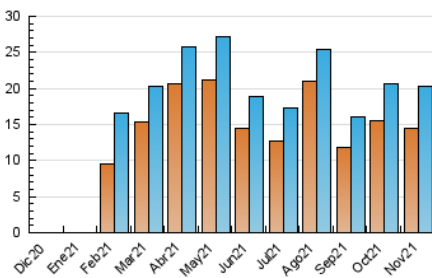

4.3 Per mesos

N. únics / Visites (x 1000)