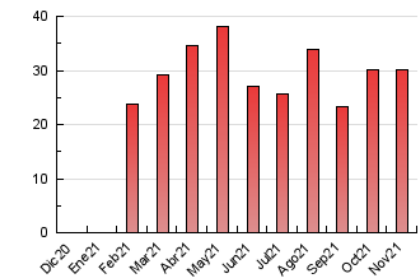

Pàgines (x 1000)