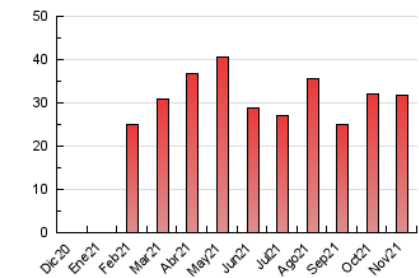

Pàgines (x 1000)