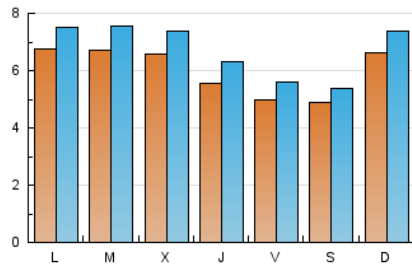

4. Gràfiques (Nacional i Internacional)

4.1 Per dia de la setmana (promig)

N. únics / Visites (x 100)