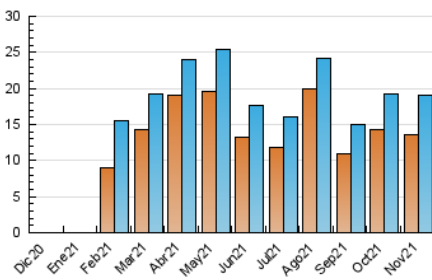

4.3 Per mesos

N. únics / Visites (x 1000)