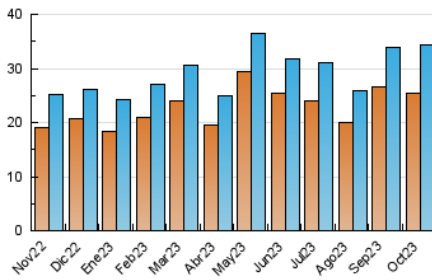

4.2 Per franja horària (promig)

Visites_ (x 1000)

Pàgines (x 1000)

4.3 Per mesos

N. únics / Visites (x 1000)