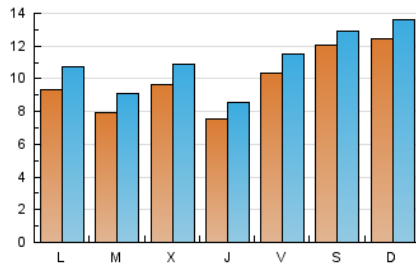

4. Gràfiques (Nacional i Internacional)

4.1 Per dia de la setmana (promig)

N. únics / Visites (x 100)