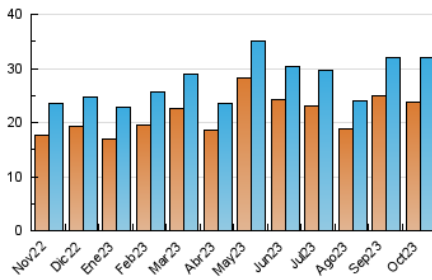

4.2 Per franja horària (promig)

Visites_ (x 1000)

Pàgines (x 1000)

4.3 Per mesos

N. únics / Visites (x 1000)