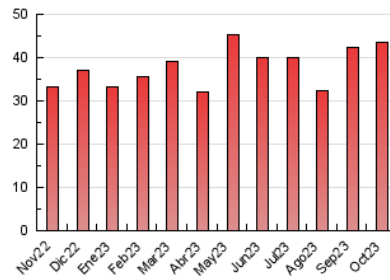

Pàgines (x 1000)