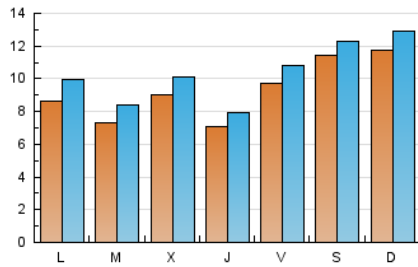

4. Gràfiques (Nacional)

4.1 Per dia de la setmana (promig)

N. únics / Visites (x 100)