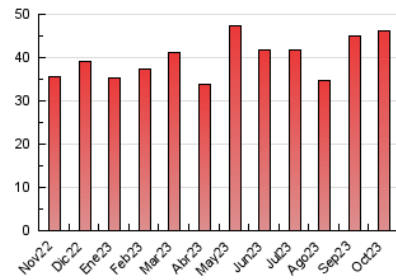

Pàgines (x 1000)