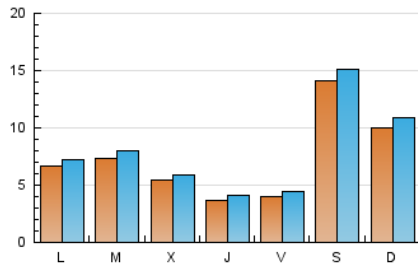

4. Gràfiques (Nacional)

4.1 Per dia de la setmana (promig)

N. únics / Visites (x 100)