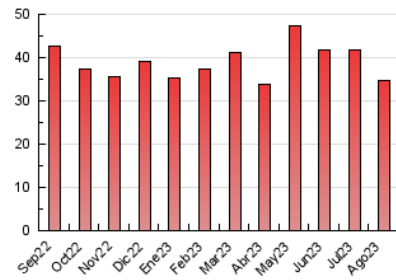

##### 4.2 Per franja horària (promig)

Visites\_\_ (x 1000)

Pàgines (x 1000)

##### 4.3 Per mesos

N. únics / Visites (x 1000)

Pàgines (x 1000)