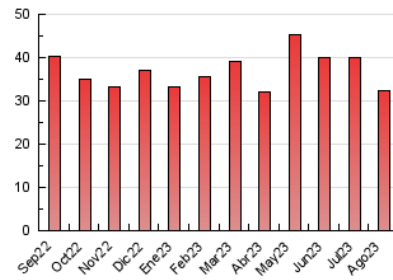

##### 4.2 Per franja horària (promig)

Visites\_ (x 1000)

Pàgines (x 1000)

##### 4.3 Per mesos

N. únics / Visites (x 1000)

Pàgines (x 1000)