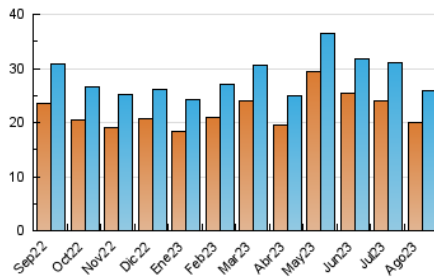

4.2 Per franja horària (promig)

Visites__ (x 1000)

Pàgines (x 1000)

4.3 Per mesos

N. únics / Visites (x 1000)