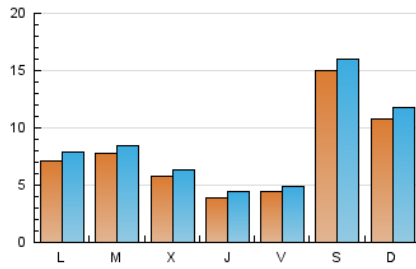

4. Gràfiques (Nacional i Internacional)

4.1 Per dia de la setmana (promig)

N. únics / Visites (x 100)