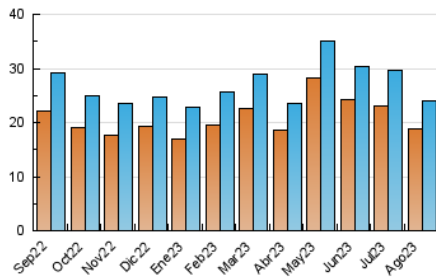

4.2 Per franja horària (promig)

Visites_ (x 1000)

Pàgines (x 1000)

4.3 Per mesos

N. únics / Visites (x 1000)