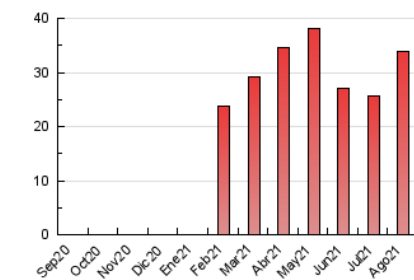

##### 4.2 Per franja horària (promig)

Visites (x 1000)

Pàgines (x 1000)

##### 4.3 Per mesos

N. únics / Visites (x 1000)

Pàgines (x 1000)