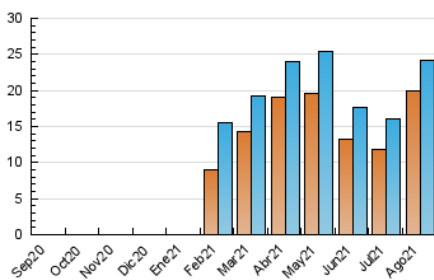

##### 4.1 Per dia de la setmana (promig)

N. únics / Visites (x 100)

Pàgines (x 100)

##### 4.2 Per franja horària (promig)

Visites (x 1000)

Pàgines (x 1000)

##### 4.3 Per mesos

N. únics / Visites (x 1000)

Pàgines (x 1000)