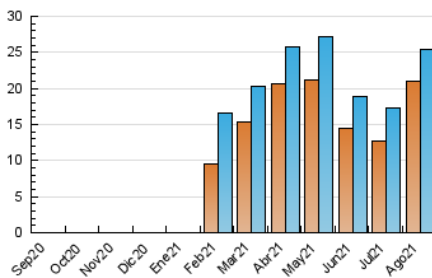

4.3 Per mesos

N. únics / Visites (x 1000)