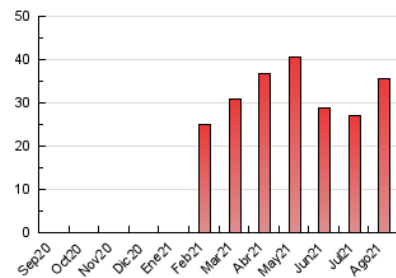

Pàgines (x 1000)