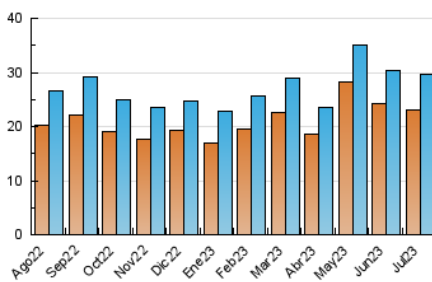

### 4.1 Per dia de la setmana (promig)

N. únics / Visites (x 100)

Pàgines (x 100)

### 4.2 Per franja horària (promig)

Visites\_ (x 1000)

Pàgines (x 1000)

### 4.3 Per mesos

N. únics / Visites (x 1000)

Pàgines (x 1000)