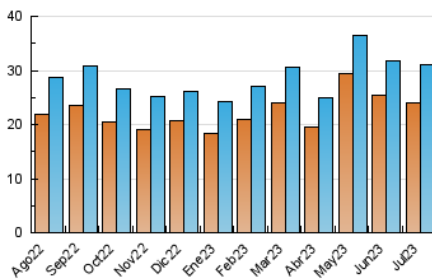

##### 4.2 Per franja horària (promig)

Visites\_ (x 1000)

Pàgines (x 1000)

##### 4.3 Per mesos

N. únics / Visites (x 1000)

Pàgines (x 1000)