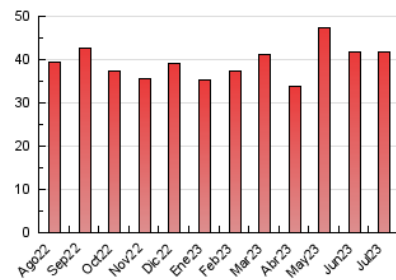

##### 4.2 Per franja horària (promig)

Visites\_ (x 1000)

Pàgines (x 1000)

##### 4.3 Per mesos

N. únics / Visites (x 1000)

Pàgines (x 1000)