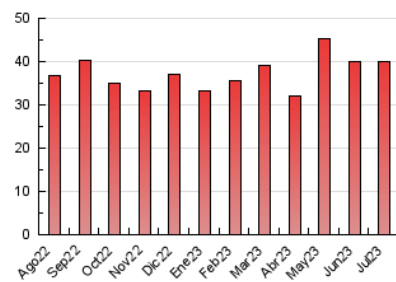

### 4.2 Per franja horària (promig)

Visites\_ (x 1000)

Pàgines (x 1000)

### 4.3 Per mesos

N. únics / Visites (x 1000)

Pàgines (x 1000)