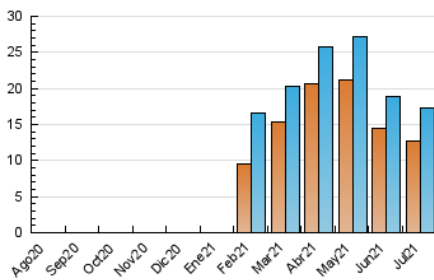

4.3 Per mesos

N. únics / Visites (x 1000)