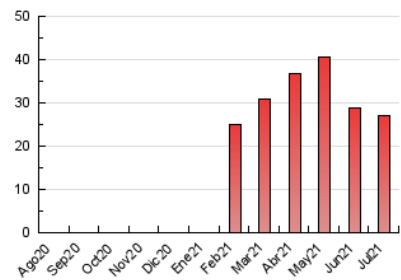

Pàgines (x 1000)