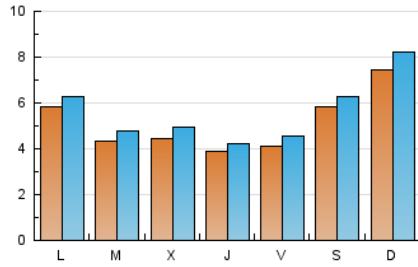

4. Gràfiques (Nacional i Internacional)

4.1 Per dia de la setmana (promig)

N. únics / Visites (x 100)