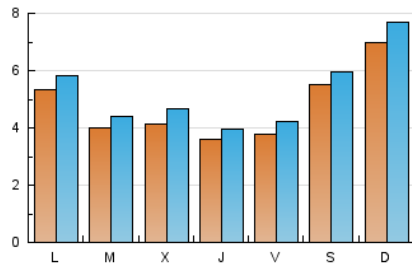

4. Gràfiques (Nacional)

4.1 Per dia de la setmana (promig)

N. únics / Visites (x 100)