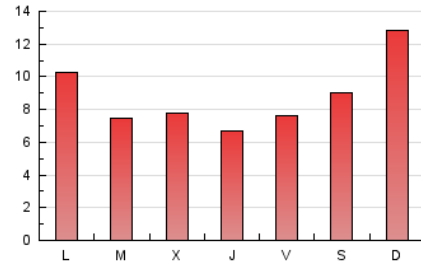

Pàgines (x 100)