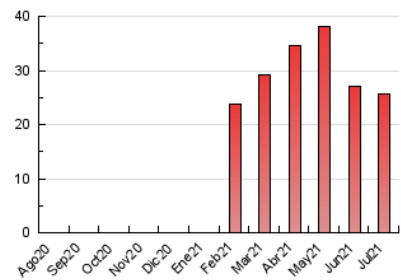

Pàgines (x 1000)