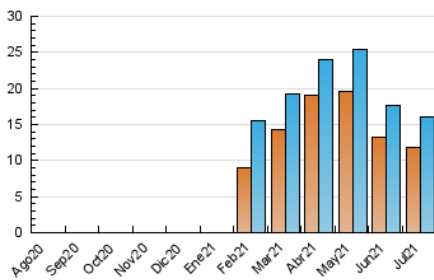

4.3 Per mesos

N. únics / Visites (x 1000)