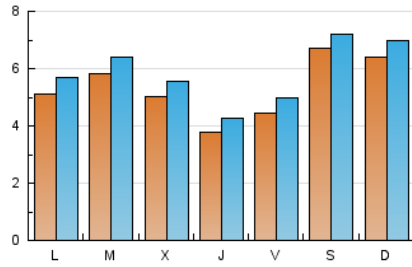

4. Gràfiques (Nacional)

4.1 Per dia de la setmana (promig)

N. únics / Visites (x 100)