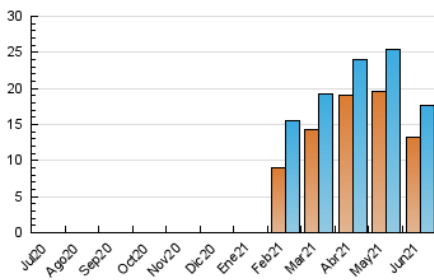

4.3 Per mesos

N. únics / Visites (x 1000)