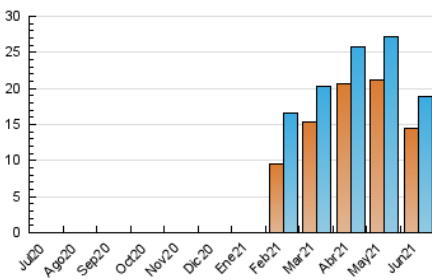

4.3 Per mesos

N. únics / Visites (x 1000)