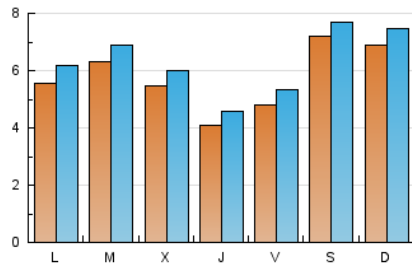

4. Gràfiques (Nacional i Internacional)

4.1 Per dia de la setmana (promig)

N. únics / Visites (x 100)