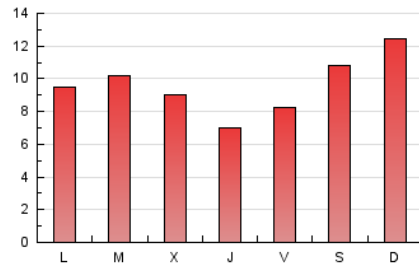

Pàgines (x 100)