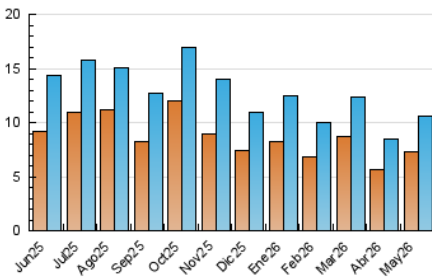

#### 4.2 Per franja horària (promig)

Visites\_ (x 1000)

Pàgines (x 1000)

#### 4.3 Per mesos

N. únics / Visites (x 1000)

Pàgines (x 1000)