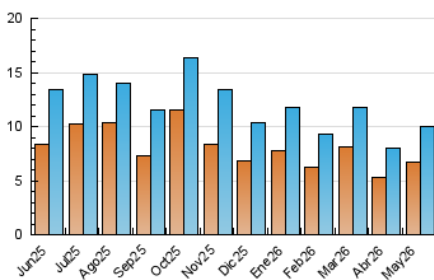

#### 4. Gràfiques (Nacional)

##### 4.1 Per dia de la setmana (promig)

N. únics / Visites (x 100)

Pàgines (x 100)

##### 4.2 Per franja horària (promig)

Visites\_ (x 1000)

Pàgines (x 1000)

##### 4.3 Per mesos

N. únics / Visites (x 1000)

Pàgines (x 1000)