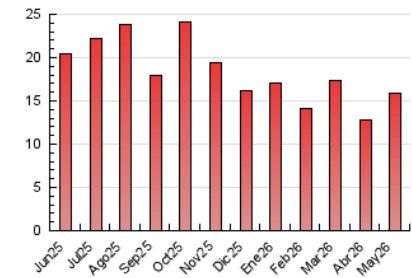

#### 4.2 Per franja horària (promig)

Visites\_ (x 1000)

Pàgines (x 1000)

#### 4.3 Per mesos

N. únics / Visites (x 1000)

Pàgines (x 1000)