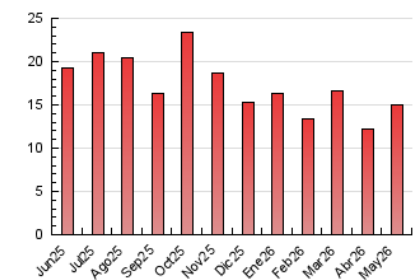

##### 4.2 Per franja horària (promig)

Visites\_ (x 1000)

Pàgines (x 1000)

##### 4.3 Per mesos

N. únics / Visites (x 1000)

Pàgines (x 1000)