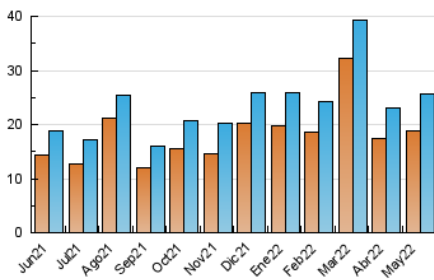

4.3 Per mesos

N. únics / Visites (x 1000)