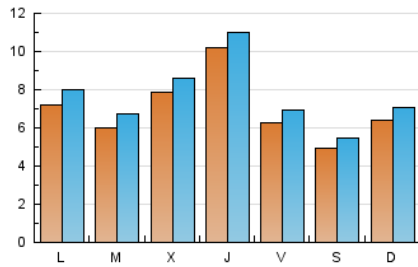

4. Gràfiques (Nacional)

4.1 Per dia de la setmana (promig)

N. únics / Visites (x 100)