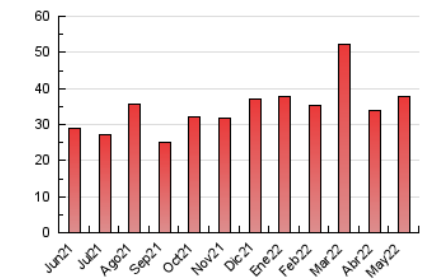

Pàgines (x 1000)