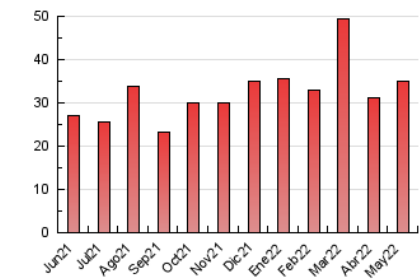

##### 4.2 Per franja horària (promig)

Visites\_\_ (x 1000)

Pàgines (x 1000)

##### 4.3 Per mesos

N. únics / Visites (x 1000)

Pàgines (x 1000)