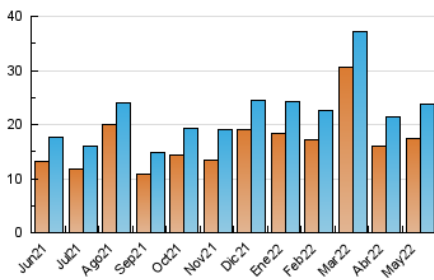

##### 4.1 Per dia de la setmana (promig)

N. únics / Visites (x 100)

Pàgines (x 100)

##### 4.2 Per franja horària (promig)

Visites\_\_ (x 1000)

Pàgines (x 1000)

##### 4.3 Per mesos

N. únics / Visites (x 1000)

Pàgines (x 1000)