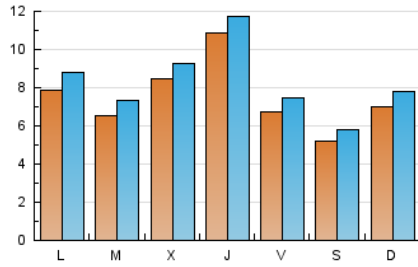

4. Gràfiques (Nacional i Internacional)

4.1 Per dia de la setmana (promig)

N. únics / Visites (x 100)