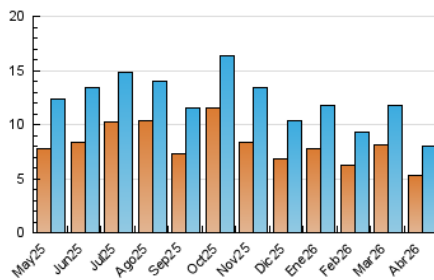

4.3 Per mesos

N. únics / Visites (x 1000)