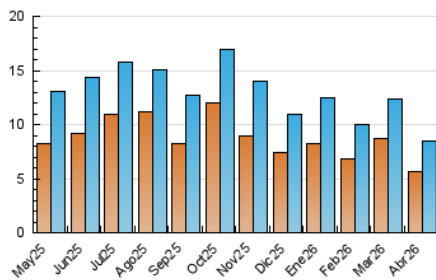

4.3 Per mesos

N. únics / Visites (x 1000)