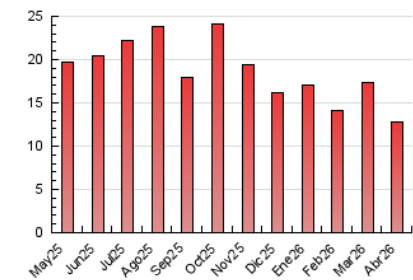

Pàgines (x 1000)