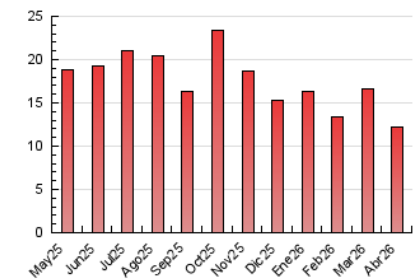

Pàgines (x 1000)