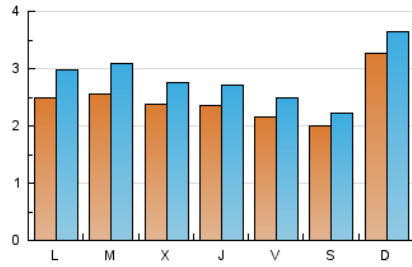

4. Gràfiques (Nacional i Internacional)

4.1 Per dia de la setmana (promig)

N. únics / Visites (x 100)