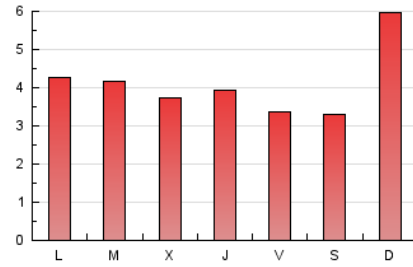

Pàgines (x 100)