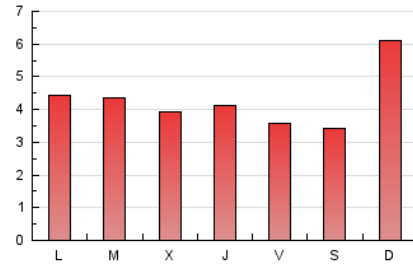

Pàgines (x 100)