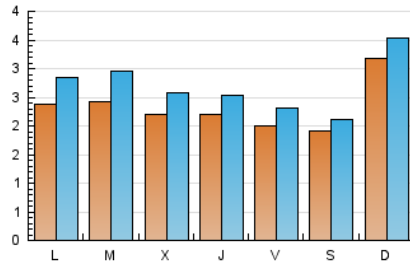

4. Gràfiques (Nacional)

4.1 Per dia de la setmana (promig)

N. únics / Visites (x 100)